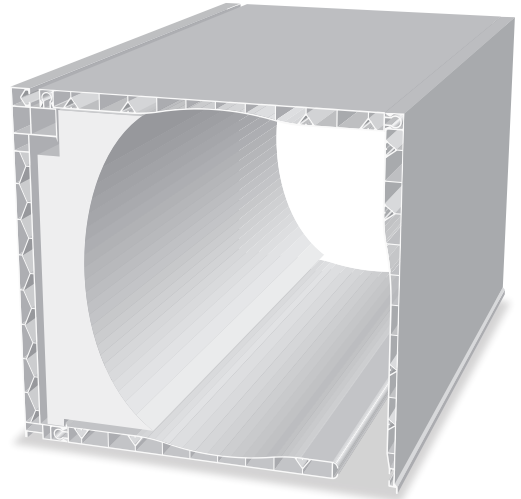

Cajón RECTOBOX

Cajón de PVC RECTOBOX de PERSYCOM formado por perfiles de PVC extrusionado de doble pared con cámara interior, con aislamiento de poliestireno en su tapa interior cerrando sobre el techo y la bajera del cajón.

Coloreado en masa o foliado para su decoración.

Con medidas apropiadas para el alojamiento de la persiana que va desde 155 mm hasta 200 mm.

Equipado con testers laterales para el anclaje de los mecanismos de elevación (cinta, torno, motor, etc.)

* Cajón de PVC Rectobox con aislante Neopor y lámina asfáltica de 4 mm de espesor

■ ENROLLAMIENTOS

	A-45	AUTOBLOC. SEG.40	AUTOBLOC. SEG. 45	AUTOBLOC. PS 48	MULTIROLL 45	AIRLUZ	BASEROLL 45
155	160	140	120	130	80	-	-
185	260	225	200	225	135	130	160
200	290	260	230	240	165	210	190