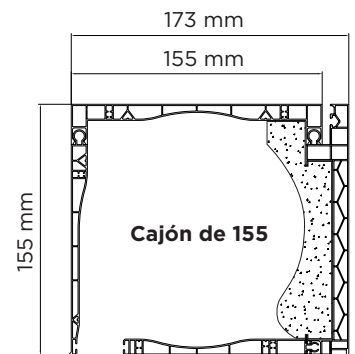

■ ENROLLAMIENTOS

	A-45	AUTOBLOC. SEG.40	AUTOBLOC. SEG. 45	AUTOBLOC. PS 48	MULTIROLL 45	AIRLUZ	BASEROLL 45
155	160	140	120	130	80	-	-
185	260	225	200	225	135	130	160
200	290	260	230	240	165	210	190