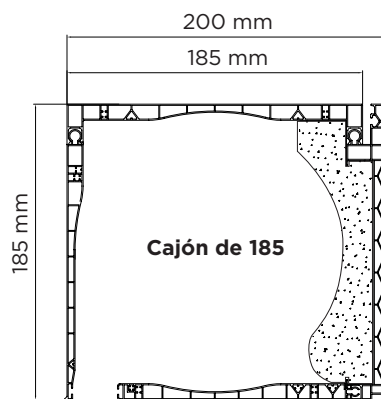

■ ENROLLAMIENTOS

	A-45	AUTOBLOC. SEG.40	AUTOBLOC. SEG. 45	AUTOBLOC. PS 48	MULTIROLL 45	AIRLUZ	BASEROLL 45
155	160	140	120	130	80	-	-
185	260	225	200	225	135	130	160
200	290	260	230	240	165	210	190