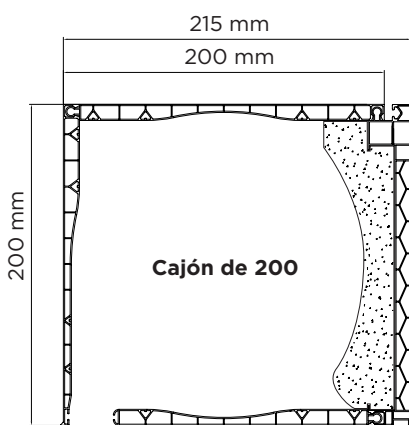

■ ENROLLAMIENTOS

	A-45	AUTOBLOC. SEG.40	AUTOBLOC. SEG. 45	AUTOBLOC. PS 48	MULTIROLL 45	AIRLUZ	BASEROLL 45
155	160	140	120	130	80	-	-
185	260	225	200	225	135	130	160
200	290	260	230	240	165	210	190