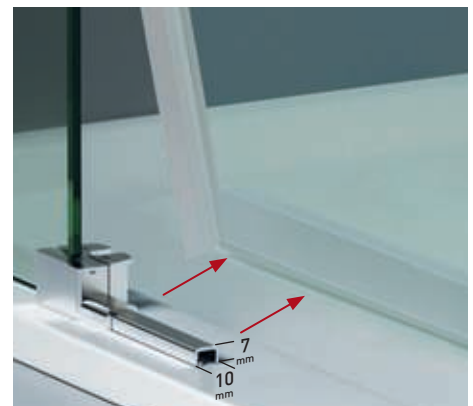

Cierre Magnético
Angular 45°
- 

Perfil de estanqueidad
chafalán 10mm
- 

3 cm
5 cm
Cruce de puertas
Min./ Máx 3/5 cm
- 

20 mm
Cerro a pared U-20
Corrige Desnivel 1 cm
- 

Superclean
incluido

Elegance 2P perfilería cromo + Vidrio transparente

Elegance

- 

Esesor de vidrio
Puerta / Fijo
- 

Vidrio Fijo
Sin Perfil Inferior
- 

Liberación de puerta
fácil limpieza
- 

Perfil de Estanqueidad
Alto 10 mm
- 

Cruce de puertas
Min./ Máx 3/5 cm
- 

Cerco a pared U-20
Corrige Desnivel 1 cm
- 