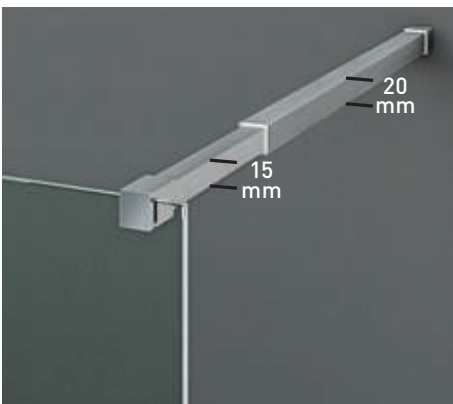

- **8 mm**
  Vidrio Securitizado
  Espesor 8 mm
- **10 mm**
  Vidrio Securitizado
  Espesor 10 mm
- Vidrio Fijo
  Sin perfil inferior
- Brazo de Sujeción
  Extensible
- **15 mm**
  Cerro a pared U-15
  Corrige Desnivel 1 cm
- Superclean
  incluido