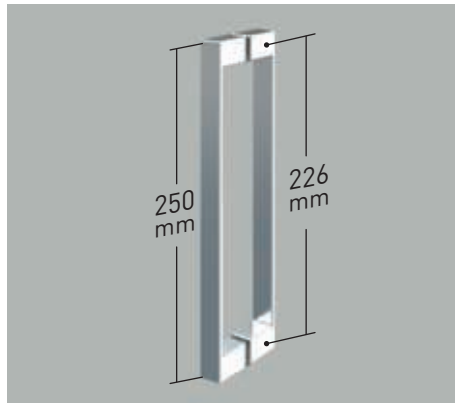

- Esesor de vidrio
  Puerta / Fijo
- Cierre Magnético
  Ventana
- Doble Rodamiento
  Suave Deslizamiento
- Regulación con
  puertas colgadas
- Goma de
  Estanqueidad
- Cerco a pared U-25
  Corrige Desnivel 1,5 cm
- Cruce de puertas
  Min./ Máj 4/5 cm
- Superclean
  incluido