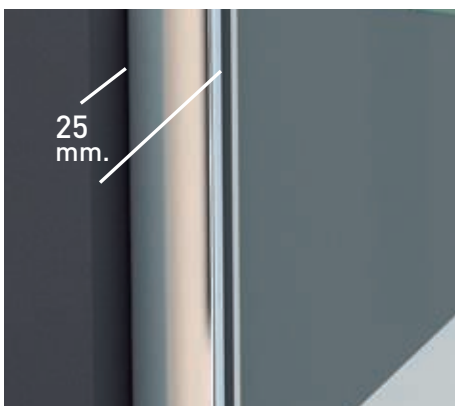

- 

8 mm
Vidrio Securitizado
Espesor 8 mm
- 

Vierteaguas
Doble goma barrido
- 

Cierre
Magnético
- 

Apertura 180°
90° Interior y Exterior
- 

23 mm
Cerro puerta a pared UL-23
Corrije Desnivel 1cm
- 

Superclean
incluido

Orión

Arizona Sport + F perfilería cromo + Vidrio transparente

- 

Esesor de vidrio
Puerta / Fijo
- 

Vierteaguas
Doble goma barrido
- 

Apertura 180°
90° Interior y Exterior
- 

Cerco fijo a pared UL-23
Corrige Desnivel 1 cm
- 