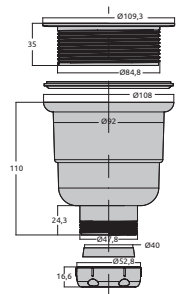

EL PRECIO NO VARÍA

DELTA | OPCIONES

OPCIONES DE CORTE Y CAJEADO

PACK 10 PLATOS DIFERENTES MEDIDAS Y COLORES

OPCIÓN DESAGÜE VERTICAL

OPCIONES COLOR REJILLAS: Personalice su rejilla con el color del plato.

MÓDENA