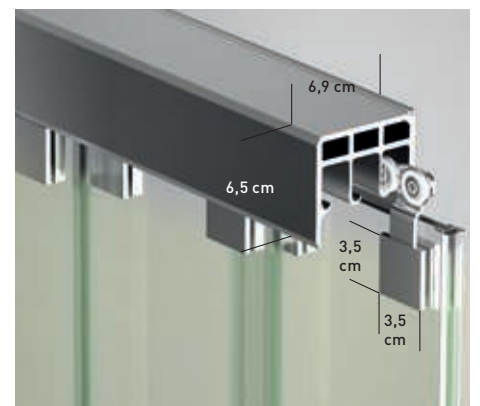

Puertas móviles
ambos sentidos
- 

Cruce de puertas
Min./ Máx 4/5 cm
- 

Cerco autoextensible
1 cm por lado
- 

Superclean
incluido

Dublín 3P perfilaría cromo + Impresión Digital nº37 Beige

Dublín

- 

Espe-
sor
de
vidrio
- 