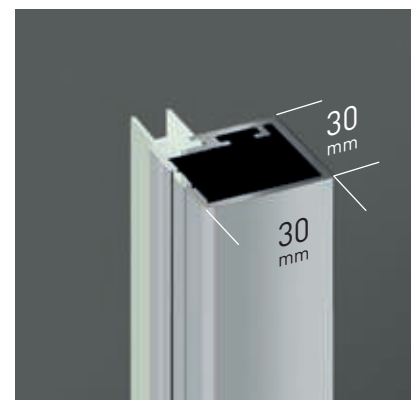

Puertas móviles ambos sentidos
- 

1 cm / 2 cm
Cruce de puertas Min./ Máx 1/2 cm
- 

25 mm
Cerco autoextensible 1 cm por lado
- 

Superclean incluido

VERSALLES

COLECCIÓN

La nueva perfilería de líneas rectas otorgan a la colección **Versalles** un diseño moderno y singular. Su avanzado sistema de expansión de cercos, capaz de aumentar la medida de la mampara sin incrementar el cerco a pared, conjuga una colección vanguardista, audaz y de marcada personalidad. No precisa taladros para su instalación (excepto angular y semicircular).

*Unión Cerco Vertical + Horizontal.
Expansión 2cm. sin aumentar cerco a pared.

Puerta sin goma magnética.
Doble rodamiento regulable.

Sección perfil a pared + goma de cierre.

Vista Interior perfil superior.
*Nueva fijación vidrio fijo.