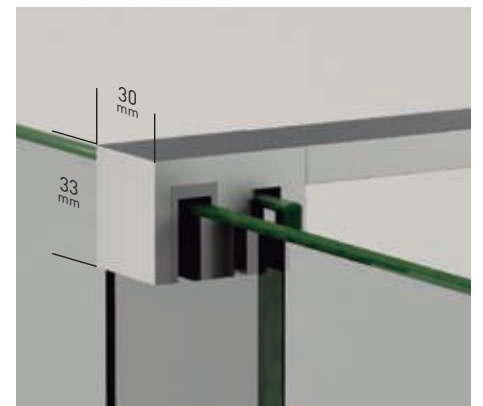

- Espe⁸esor de vidrio
  Puerta / Fijo
- Vidrio Fijo
  Sin Perfil Inferior
- Rodamiento Regulable
  con la puerta colocada
- Cruce de puertas
  Min./ Máx 5/7 cm
- Cerco a pared U-25
  Corrige Desnivel 1 cm
- Superclean
  incluido