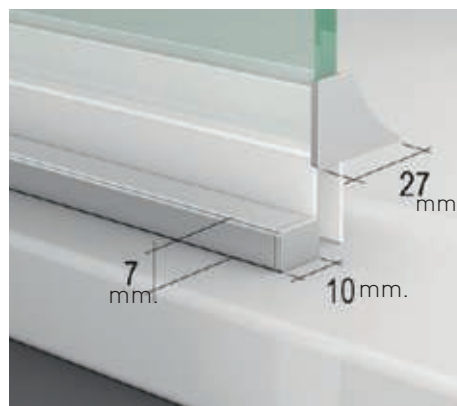

- Esesor de vidrio
  Puerta / Fijo
- Vierteaguas
  Doble goma barrido
- Apertura 180°
  90° Interior y Exterior
- Cerco fijo a pared UL-23
  Corrige Desnivel 1 cm
- Superclean
  incluido