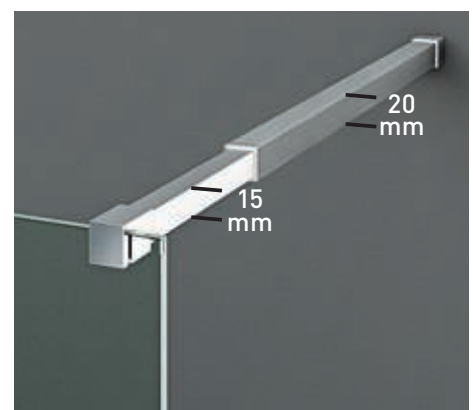

- **8 mm**
  Vidrio Securitizado
  Espesor 8 mm
- Vidrio Fijo
  Con perfil inferior
- Brazo de Sujeción
  Extensible
- **25 mm**
  Cerro a pared doble U-25
  Corrige Desnivel 1 cm
- Superclean
  incluido