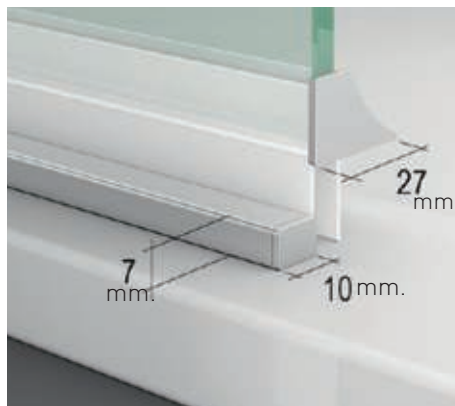

- **6 mm**
  Vidrio Securitizado
  Espesor 6 mm
- Sistema Elevable
  Evita Roce de Gomas
- Cierre Magnético
- Vierteaguas
  Doble goma barrido
- Apertura 180°
  90° Interior y 90° Exterior
- Cerco a pared UL-25
  Corrige Desnivel 1 cm
- Superclean
  incluido