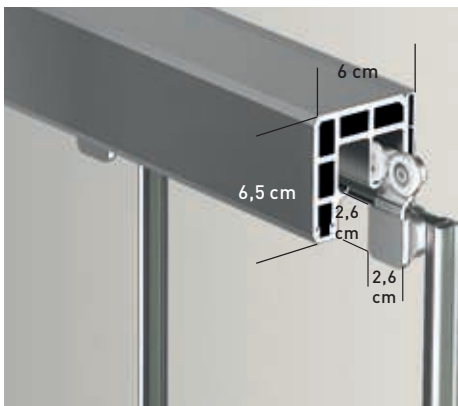

Perfil inferior 3P + guía base deslizante.

Detalle de tirador.

DUBLÍN COLECCIÓN

Dublín 2P perfilería cromo + Decorado Arenado nº121

Dublín 2P perfilaría cromo + Vidrio transparente

Dublín

- 

6 mm
Espesor de vidrio
- 