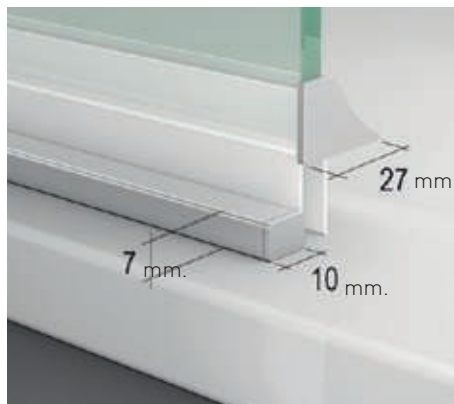

- Esesor de vidrio Frontal / Lateral
- Cierre Magnético Angular
- Sistema Elevable Evita Roce de Gomas
- Cerco a pared UL-25 Apertura 180°
- Cerco a pared UL-25 Corrige Desnivel 1cm
- Superclean incluido