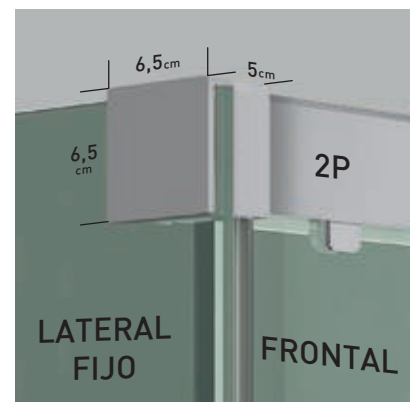

Unión de Frontal con Lateral con canto de vidrio visto.