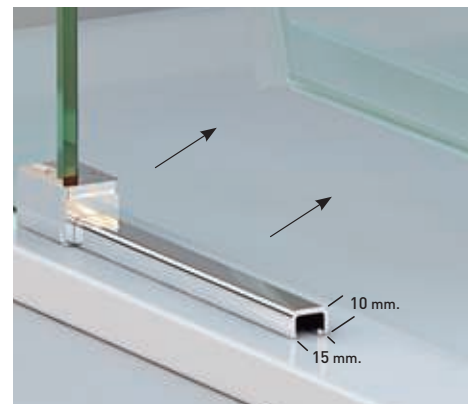

- Espesor de vidrio
  Puerta / Fijo
- Cerco a pared
  Puerta sin goma
- Rodamiento Visto
  Regulable
- Perfil de Estanqueidad
  Alto 10 mm
- Cruce de puertas
  Min/ Máx 4/5 cm
- Cerco a pared U-20
  Corrige Desnivel 1 cm
- Superclean
  incluido