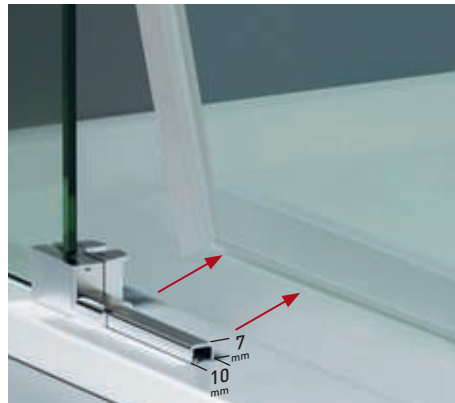

- Esesor de vidrio
  Puerta / Fijo
- Vidrio Fijo
  Sin Perfil Inferior
- Liberación de puerta
  fácil limpieza
- Doble Rodamiento
  Oculto Regulable
- Regulación con
  puertas colgadas
- Cruce de puertas
  Min./ Máx 3/5 cm
- Cerco a pared U-25
  Corrige Desnivel 1,5 cm
- Superclean
  incluido