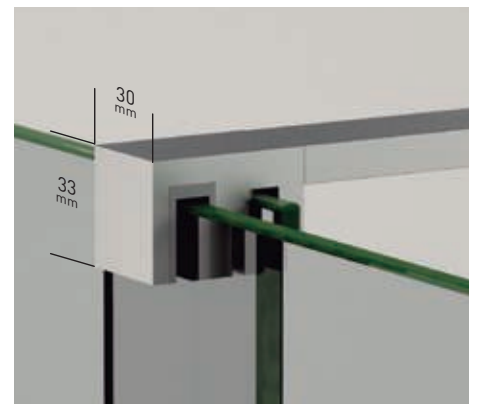

- Espe-
  sor de vidrio
  Puerta / Fijo
- Vidrio Fijo
  Sin Perfil Inferior
- Rodamiento Regulable
  con la puerta colocada
- Cruce de puertas
  Min./ Máx 5/7 cm
- Cerco a pared U-25
  Corrige Desnivel 1 cm
- Superclean
  incluido