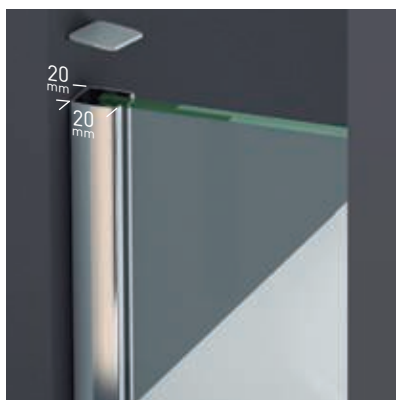

Sección cerco a pared U-20. Corrige desnivel en paredes.