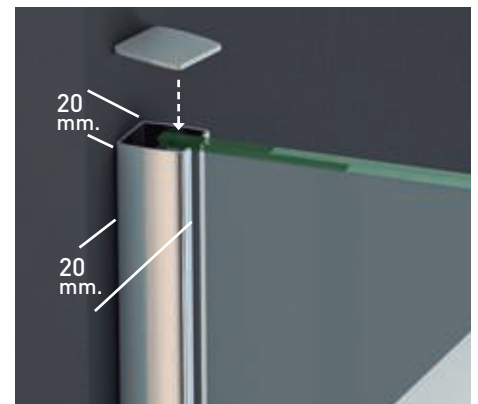

8
mm
Vidrio Securitizado
Espesor 8 mm
- 

10
mm
Vidrio Securitizado
Espesor 10 mm
- 

Vidrio Fijo
Sin perfil inferior
- 

Brazo de Sujeción
Extensible
- 

20
mm
Cerro a pared U-20
Corrige Desnivel 1 cm
- 

Superclean
incluido

Módena CL perfilería cromo + Vidrio transparente

- 

6 mm
Vidrio Securitizado
Espesor 6 mm
- 

8 mm
Vidrio Securitizado
Espesor 8 mm
- 

10 mm
Vidrio Securitizado
Espesor 10 mm
- 

Vidrio Fijo
Sin perfil inferior
- 