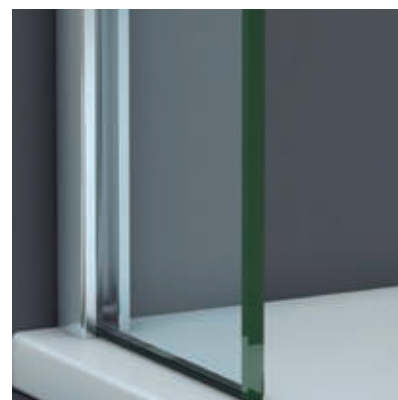

Cerco a pared UL-25 modelo CP (cerco perimetral) corrige desnivel de paredes.

Sección cerco a pared U-20. Corrige desnivel en paredes.

Vidrio con film protector en base, sin perfil inferior.

Brazo de sujeción extensible 63-100 cm.