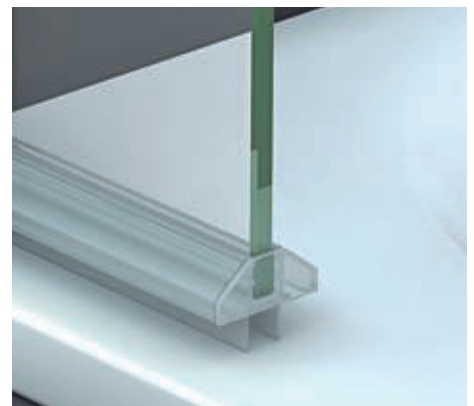

- 

6 mm
Vidrio Securitizado
Espesor 6 mm
- 

Sistema Elevable
Evita Roca de Gomas
- 

Apertura 180°
90° Interior y 90° Exterior
- 

Cerco a pared UL-25
Corrige Desnivel 1cm
- 

Vierteaguas
Doble goma barrido
- 

Superclean
incluido

Arizona Sport + F perfilería cromo + Vidrio transparente

- 

Esesor de vidrio
Puerta / Fijo
- 

Sistema Elevable
Evita Roca de Gomas
- 

Apertura 180°
90° Interior y 90° Exterior
- 

Cerco lateral UL-25
Corrige Desnivel 1 cm
- 