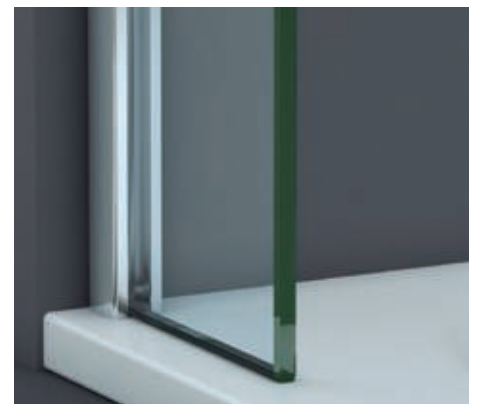

- **8 mm**
  Vidrio Securitizado
  Espesor 8 mm
- **10 mm**
  Vidrio Securitizado
  Espesor 10 mm
- Vidrio Fijo
  Sin perfil inferior
- Brazo de Sujeción
  Extensible
- **20 mm**
  Cerco a pared empotrado
  Corrige Desnivel 1 cm
- Superclean
  incluido