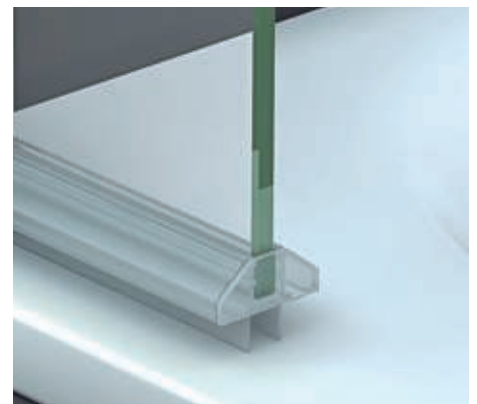

Sistema Elevable
Evita Roce de Gomas
- 

Cierre Magnético
Frontal
- 

Vierteaguas
Doble goma barrido
- 

Apertura 180°
90° Interior y 90° Exterior
- 

Cerco a pared UL-25
Corrige Desnivel 1cm
- 

Superclean
incluido

Arizona Sport + F perfilería cromo + Vidrio transparente

- 

Esesor de vidrio
Puerta / Fijo
- 

Sistema Elevable
Evita Roca de Gomas
- 

Apertura 180°
90° Interior y 90° Exterior
- 

Cerco lateral UL-25
Corrige Desnivel 1 cm
- 