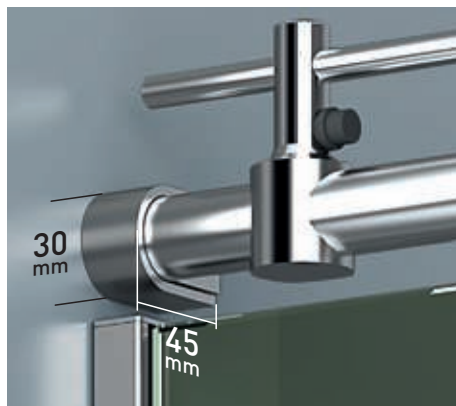

Rotterdam 4P perfilería acero inoxidable + Vidrio transparente

Rotterdam

- 

Esesor de vidrio
Puerta / Fijo
- 

Cierre
Magnético
- 

Rodamiento Visto
Regulable
- 

Perfil de Estanqueidad
Alto 10 mm
- 

Cruce de puertas
Min./ Máj 4/5 cm
- 

Cerco a pared U-20
Corrige Desnivel 1 cm
- 

Superclean
incluido

Rotterdam 4PL perfilería acero inoxidable + Vidrio transparente

<p>8 mm Espesor de vidrio Puerta / Fijo</p>	<p>Cierre Magnético</p>	<p>Rodamiento Visto Regulable</p>	<p>10 mm Perfil de Estanqueidad Alto 10 mm</p>	<p>4 cm 5 cm Cruce de puertas Min/ Máx 4/5 cm</p>	<p>20 mm Cerro a pared U-20 Corrige Desnivel 1 cm</p>	<p>Superclean incluido</p>
--	-----------------------------	---------------------------------------	---	---	--	--------------------------------

Rotterdam Angular perfilería acero inoxidable + Vidrio transparente

Rotterdam

- 

Esesor de vidrio
Puerta / Fijo
- 

Cierre Magnético
Angular 45°
- 

Rodamiento Visto
Regulable
- 

Perfil de Estanqueidad
Alto 10 mm
- 