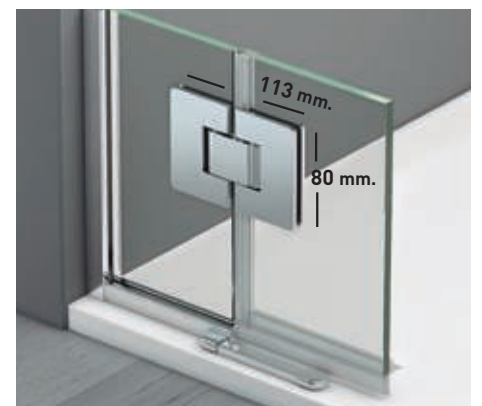

Vidrio Securizado
Espesor 8 mm

Vierteaguas
Doble goma barrido

Apertura 180°
90° Interior y Exterior

23 mm
Cercos puerta a pared UL-23
Corrige Desnivel 1cm

Superclean
incluido

Orión

Orión 1P perfilaría cromo + Impresión Digital 79 Beige

- 

8 mm
Vidrio Securitizado
Espesor 8 mm
- 

Vierteaguas
Doble goma barrido
- 

Cierre
Magnético
- 

Apertura 180°
90° Interior y Exterior
- 

23 mm
Cerro puerta a pared UL-23
Corrije Desnivel 1cm
- 

Superclean
incluido

Orión

Arizona Sport + F perfilería cromo + Vidrio transparente

- 

Esesor de vidrio
Puerta / Fijo
- 

Vierteaguas
Doble goma barrido
- 

Apertura 180°
90° Interior y Exterior
- 

Cerco fijo a pared UL-23
Corrige Desnivel 1 cm
- 