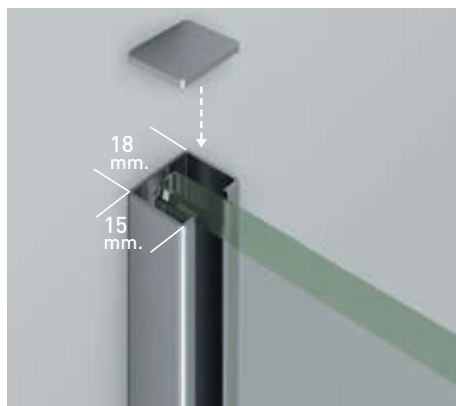

- **8 mm**
  Vidrio Securitizado
  Espesor 8 mm
- **10 mm**
  Vidrio Securitizado
  Espesor 10 mm
- Vidrio Fijo
  Sin perfil inferior
- Brazo de
  Sujeción 45°
- **15 mm**
  Cerro a pared U-15
  Corrige Desnivel 1 cm
- Superclean
  incluido