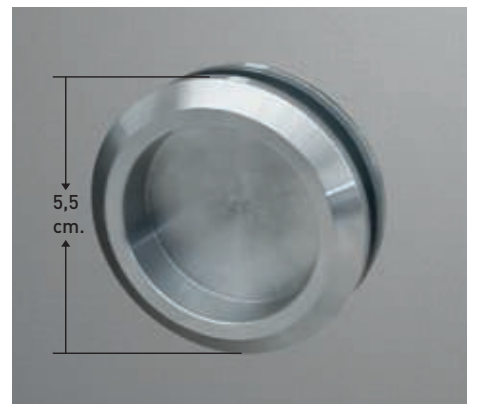

Britania

Esesor de vidrio
Puerta / Fijo

Vidrio Fijo
Sin Perfil Inferior

Rodamiento Regulable
con la puerta colocada

Cruce de puertas
Min./ Máx 5/7 cm

Cerco a pared U-20
Corrige Desnivel 1 cm

Superclean
incluido