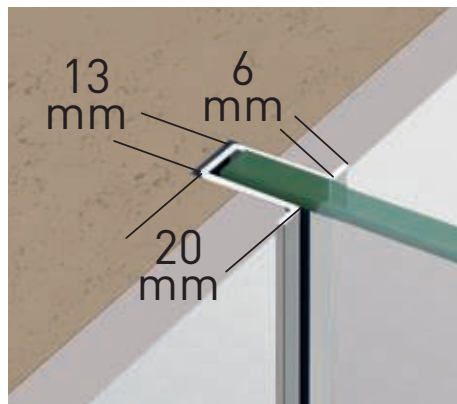

- **8 mm**
  Vidrio Securitizado
  Espesor 8 mm
- **10 mm**
  Vidrio Securitizado
  Espesor 10 mm
- Vidrio Fijo
  Sin perfil inferior
- Brazo de Sujeción
  Extensible
- **20 mm**
  Cerco a pared empotrado
  Corrige Desnivel 1 cm
- Superclean
  incluido