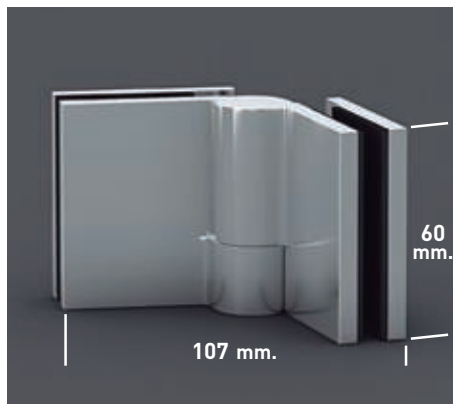

- Esesor de vidrio
  Puerta / Fijo
- Cierre
  Magnético
- Sistema Elevable
  Evita Roca de Gomas
- Cerco a pared UL-25
  Apertura 180°
- Cerco a pared UL-25
  Corrige Desnivel 1cm
- Superclean
  incluido