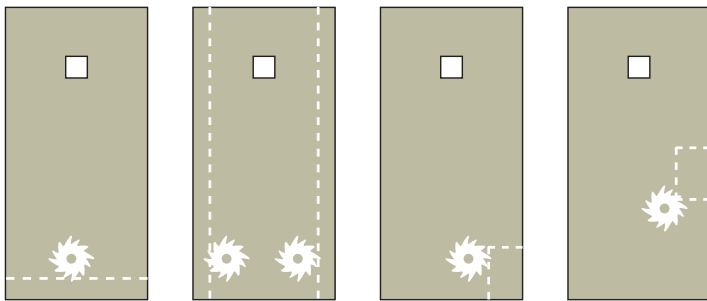

EL PRECIO NO VARÍA

DELTA | OPCIONES

OPCIONES DE CORTE Y CAJEADO

PACK 10 PLATOS DIFERENTES MEDIDAS Y COLORES

OPCIÓN DESAGÜE VERTICAL

OPCIONES COLOR REJILLAS: Personalice su rejilla con el color del plato.

MÓDENA