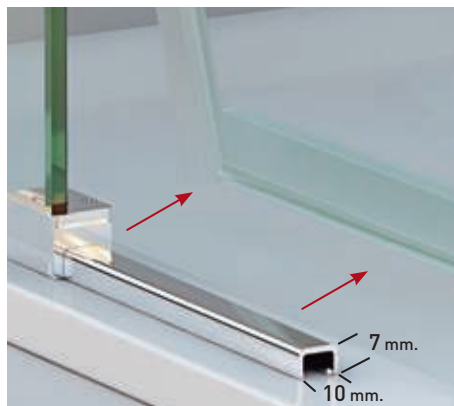

- Esesor de vidrio
  Puerta / Fijo
- Liberación de puerta
  fácil limpieza
- Cierre Magnético
  Angular
- Cercos alineados
  Estética + Elegancia
- CERCO
  30 mm
  CERCO a pared 30mm
  Expansión 2 cm
- 4 cm
  5 cm
  Cruce de puertas
  Min./ Máx 4/5 cm
- Superclean
  incluido