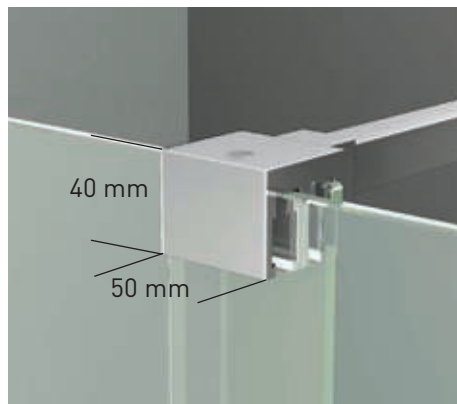

Vidrio Fijo
Sin Perfil Inferior
- 

Rodamiento Regulable
con la puerta colocada
- 

Cruce de puertas
Min/ Máx 5/7 cm
- 

Cerco a pared U-20
Corrige Desnivel 1 cm
- 

Superclean
incluido

Britania 4P perfilería acero inoxidable + Vidrio transparente