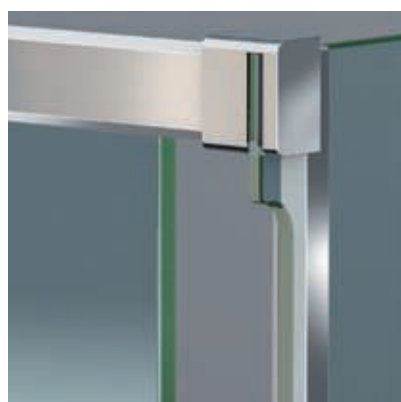

Cierre frontal + lateral.
Vidrio de puerta sin goma magnética (2PL).