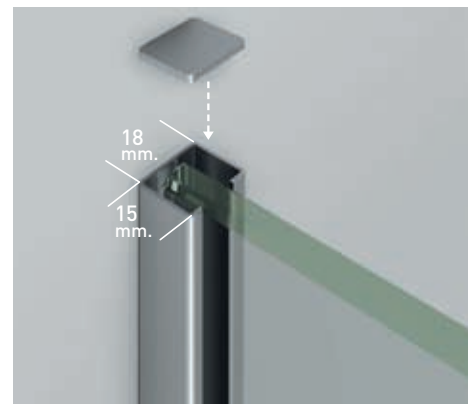

- **8**
  mm
  Vidrio Securitizado
  Espesor 8 mm
- **10**
  mm
  Vidrio Securitizado
  Espesor 10 mm
- Vidrio Fijo
  Sin perfil inferior
- Brazo de Sujeción
  Horizontal
- **15**
  mm
  Cerro a pared U-15
  Corrige Desnivel 1 cm
- Superclean
  incluido