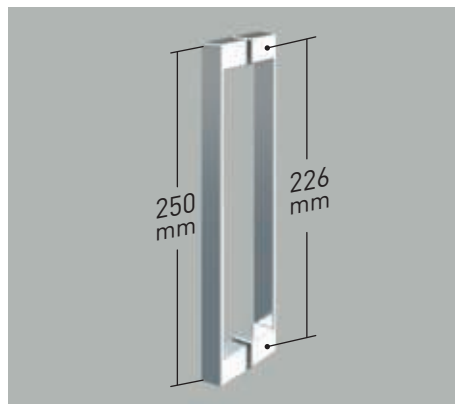

Puertas móviles ambos sentidos
- 

Cruce de puertas Min./ Máx 1/2 cm
- 

Cerco autoextensible 1 cm por lado
- 

Superclean incluido

Dublín

Dublín 2PF perfilería cromo + Vidrio transparente

- 

Esesor de vidrio
Puerta / Fijo
6/8 mm
- 