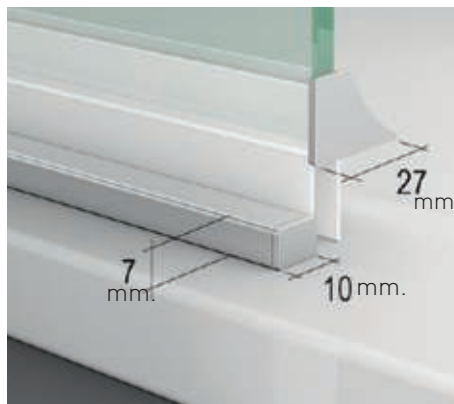

- **6 mm**
  Vidrio Securitizado
  Espesor 6 mm
- Sistema Elevable
  Evita Roca de Gomas
- Cierre Magnético
  Angular
- Vierteaguas
  Doble goma barrido
- Apertura 180°
  90° Interior y 90° Exterior
- Cerco a pared UL-25
  Corrige Desnivel 1 cm
- Superclean
  incluido