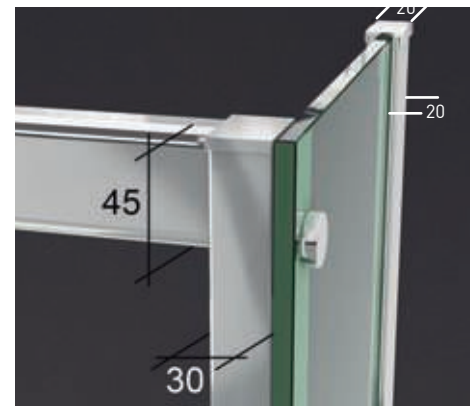

Versalles 2P perfilería cromo + Impresión digital nº42 blanco

- 

Esesor de vidrio
Puerta / Fijo
- 

Reversible en vidrio
transparente
- 

Liberación de puerta
fácil limpieza
- 

Montaje Fácil
Sin taladros
- 

Cercos alineados
Estética + Elegancia
- 

30 mm CERCO
Cerro a pared 30mm
Expansión 2 cm
- 

3 cm
5 cm
Cruce de puerta/fijo
Min./ Máx 3/5 cm
- 

Superclean
incluido

Versalles 2PL perfilería cromo + Vidrio transparente

Versalles

- 

Esesor de vidrio Frontal / Lateral
- 

Liberación de puerta fácil limpieza
- 

Montaje Fácil Sin taladros
- 

Cercos alineados Estética + Elegancia
- 

Cerco a pared 30mm Expansión 2 cm
- 

Cruce de puerta/fijo Min./ Máj 3/5 cm
- 

Superclean incluido