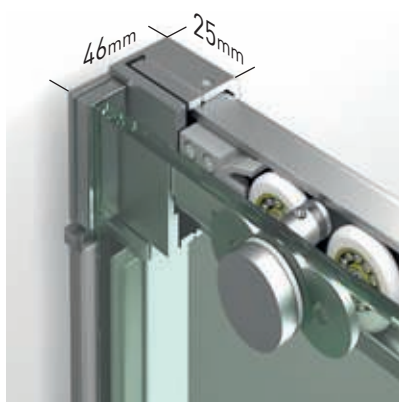

ESTAMBUL

COLECCIÓN

El nuevo diseño de la colección **Estambul** con perfiles de líneas rectas y tirador de estilizado diseño, dota a la colección de una elegancia y estética singular, conformando un diseño audaz y siempre elegante.

La incorporación de vidrio 8mm, es también un aliado perfecto para elevar la colección a las máximas cotas de calidad.

Tope fin de carrera. Vista interior.