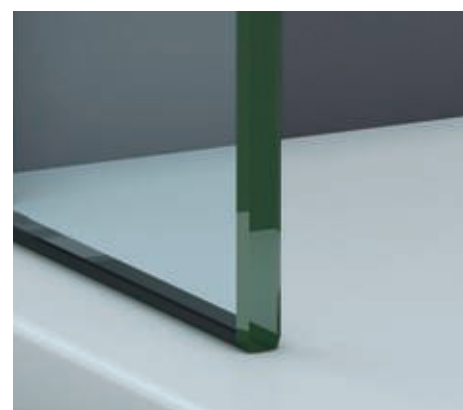

- **6**
  mm
  Vidrio Securitizado
  Espesor 6 mm
- **8**
  mm
  Vidrio Securitizado
  Espesor 8 mm
- **10**
  mm
  Vidrio Securitizado
  Espesor 10 mm
- Vidrio Fijo
  Sin perfil inferior
- Brazo de Sujeción
  Extensible
- **20**
  mm
  Cerro a pared U-20
  Corrige Desnivel 1 cm
- Superclean
  incluido