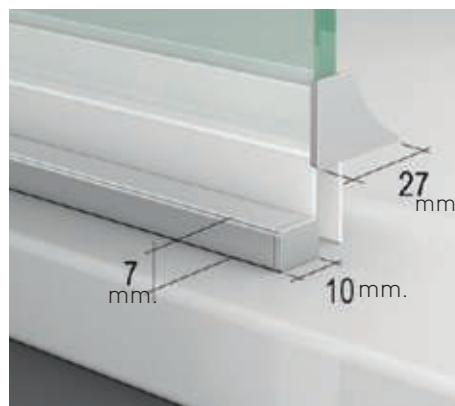

- **6 mm**
  Vidrio Securitizado
  Espesor 6 mm
- Sistema Elevable
  Evita Roce de Gomas
- Tirador
  Magnético PV
- Cerco a pared UL-23
  Corrige Desnivel 1 cm
- Apertura
  90° Exterior
- Vierteaguas
  Doble goma barrido
- Superclean
  incluido