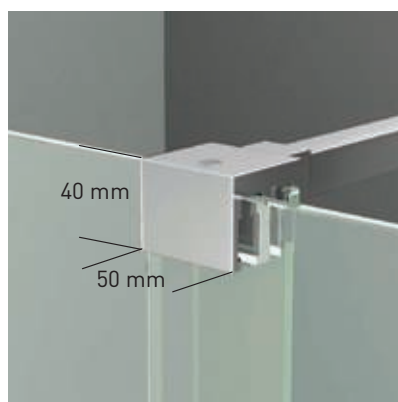

15 mm
Cerro a pared U-15
Corrige Desnivel 1 cm
- 

Superclean
incluido

BRITANIA

COLECCIÓN

Innovación y diseño son las características que definen la colección **Britania**. Exenta de perfilería superior y puertas sin gomas magnéticas, todo ello unido a su rodamiento inferior, conjuga un estilo de mampara de alta personalidad y suprema elegancia, fabricada con los materiales más modernos y exclusivos: Acero inoxidable y vidrio de alto espesor.

Perfil inferior + rodamiento.

Brazo de sujeción estándar.

Brazo de sujeción horizontal.Opcional.

Cercos a pared.
Puerta sin goma magnética.

Tope de cierre, modelo Sport.

Detalle de tirador.

***Novedad Britania Angular**