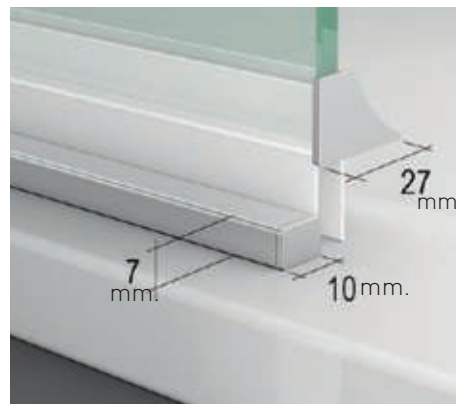

Esesor de vidrio
Puerta / Fijo

Vierteaguas
Doble goma barrido

Apertura 180°
90° Interior y Exterior

Cerco fijo a pared UL-23
Corrige Desnivel 1 cm

Superclean
incluido