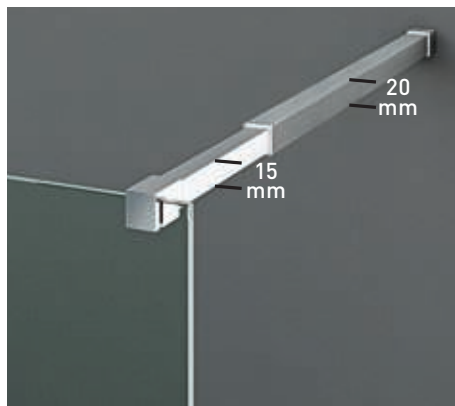

- 

6 mm
Vidrio Securitizado
Espesor 6 mm
- 

Sistema Elevable
Evita Roca de Gomas
- 

Apertura 180°
90° Interior y 90° Exterior
- 

Cerco a pared UL-25
Corrige Desnivel 1cm
- 

Vierteaguas
Doble goma barrido
- 

Superclean
incluido

Arizona Sport + F perfilería cromo + Vidrio transparente

- 

Esesor de vidrio
Puerta / Fijo
- 

Sistema Elevable
Evita Roca de Gomas
- 

Apertura 180°
90° Interior y 90° Exterior
- 

Cerco lateral UL-25
Corrige Desnivel 1 cm
- 