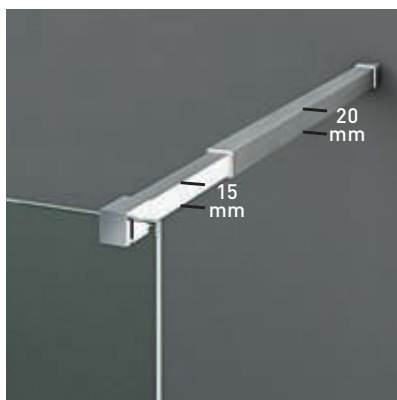

Vierteaguas
Doble goma barrido
- 

Apertura 180°
90° Interior y 90° Exterior
- 

Cerco a pared UL-25
Corrige Desnivel 1 cm
- 

Superclean
incluido

ORIÓN

COLECCIÓN

El atractivo y elegancia de la bisagra Orión, viene dado por la estética de su diseño, con apertura 180°, 90° interior + 90° exterior, que aporta un plus de comodidad propio de los estilos más vanguardistas, invitando a disfrutar en el baño momentos de placer y relax.

Bisagra rotativa 180°. Apertura 90°+90°.

Bisagra + junquillo de estanqueidad.

Bisagra angular. Apertura 90°+90°.

Brazo de sujeción extensible 63-100 cm.

Perfil de estanqueidad + vierteaguas doble ala.

Detalle de tirador.