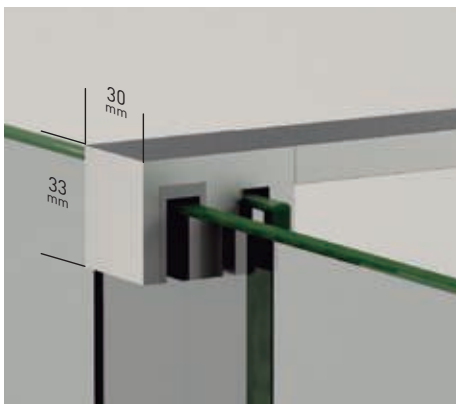

- Esesor de vidrio
  Puerta / Fijo
- Vidrio Fijo
  Sin perfil inferior
- Rodamiento Regulable
  con la puerta colocada
- Cruce de puertas
  Mín./ Máx 5/7 cm
- Cerco a pared U-25
  Corrige Desnivel 1 cm
- Superclean
  incluido