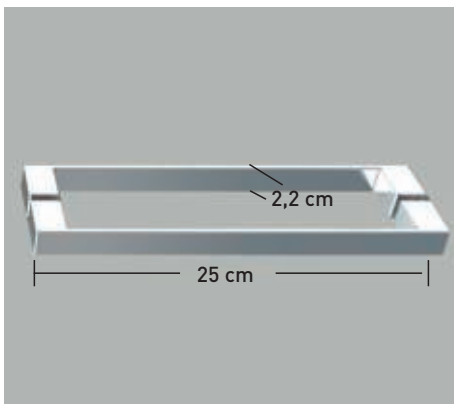

Esesor de vidrio
Puerta / Fijo

Sistema Elevable
Evita Roce de Gomas

Cerco a pared UL-25
Apertura 180°

Cerco a pared UL-25
Corrige Desnivel 1cm

Superclean
incluido