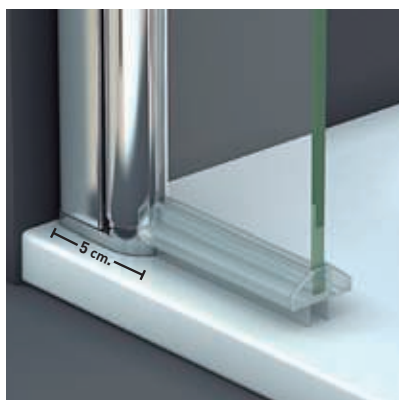

Vierteaguas con doble goma. Modelo Sport.