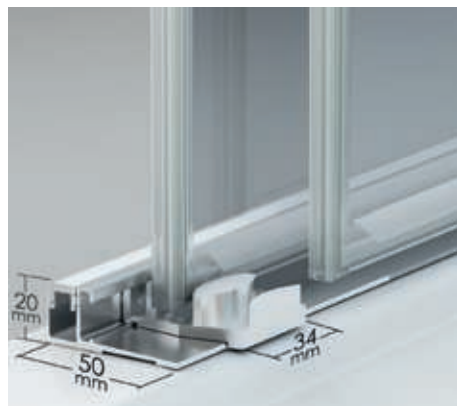

Perfil inferior 3P + guía base deslizante.

Detalle de tirador.

DUBLÍN COLECCIÓN

Dublín 2P perfilería cromo + Decorado Arenado nº121

Dublín 2P perfilaría cromo + Vidrio transparente

Dublín

- 

6 mm
Espesor de vidrio
- 