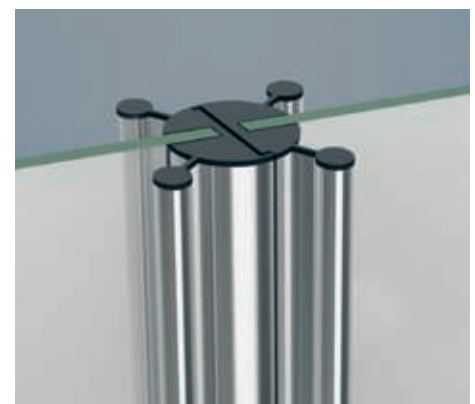

- **6 mm**
  Vidrio Securitizado
  Espesor 6 mm
- Sistema Elevable
  Evita Roco de Gomas
- Tirador
  Magnético PV
- Cerco a pared UL-23
  Apertura 180°
- Cerco a pared UL-23
  Corrige Desnivel 1cm
- Vierteaguas
  Doble goma barrido
- Superclean
  incluido