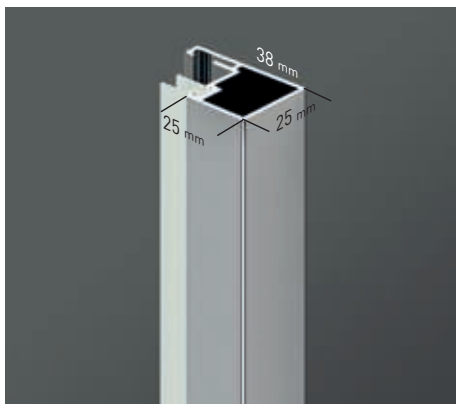

Estambul 2P perfilaría cromo + Vidrio transparente

Estambul

- 

Esesor de vidrio
Puerta / Fijo
- 

Vidrio Fijo
Sin perfil inferior
- 

Liberación de puerta
fácil limpieza
- 

Perfil de Estanqueidad
Alto 7 mm
- 