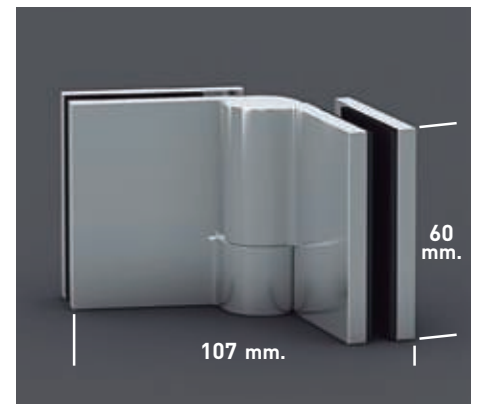

Esesor de vidrio
Puerta / Fijo

Sistema Elevable
Evita Roce de Gomas

Cerco a pared UL-25
Apertura 180°

Cerco a pared UL-25
Corrige Desnivel 1cm

Superclean
incluido