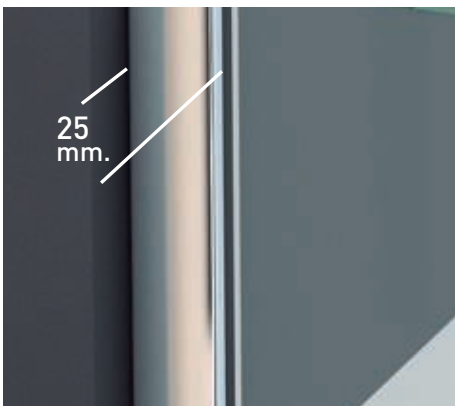

Cierre Magnético
- 

Vierteaguas Doble goma barrido
- 

Apertura 180° 90° Interior y 90° Exterior
- 

Cerco a pared UL-25 Corrige Desnivel 1 cm
- 

Superclean incluido

Arizona Articulada Angular perfilería cromo + Vidrio transparente