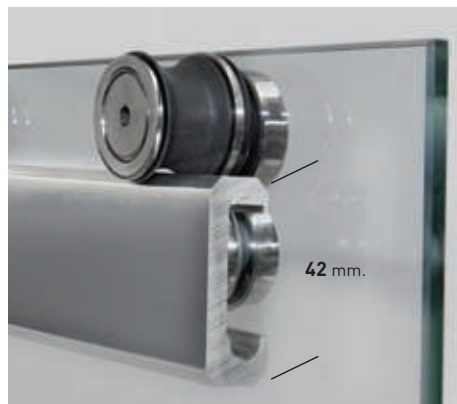

- 

Esesor de vidrio
Puerta / Fijo
- 

Vidrio Fijo
Sin perfil inferior
- 

Liberación de puerta
fácil limpieza
- 

Cerco a pared U-20
Corrige Desnivel 1 cm
- 

Perfil de Estanqueidad
Alto 10 mm
- 

Cruce de puertas
Min./ Máx 3/5 cm
- 