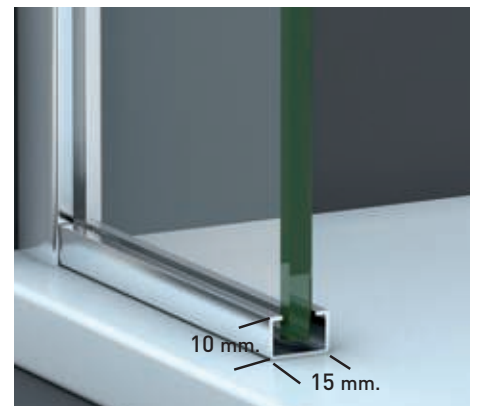

Cerco a pared UL-23
Apertura 180°
- 

Cerco a pared UL-23
Corrige Desnivel 1cm
- 

Vierteaguas
Doble goma barrido
- 

Superclean
incluido

MR-PA+F perfilería cromo + Vidrio transparente

MR 3ª Edad

- 

6 mm
Vidrio Securitizado
Espesor 6 mm
- 