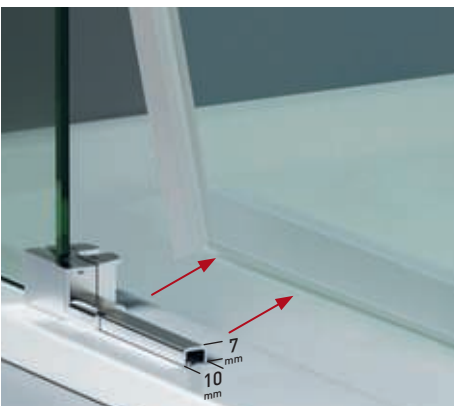

- Esesor de vidrio
  Puerta / Fijo
- Vidrio Fijo
  Sin perfil inferior
- Cruce de puertas
  Mín./Máx 3/5 cm
- Cierre Magnético
  Frontal
- Liberación de puerta
  fácil limpieza
- Doble Rodamiento
  Oculto Regulable
- Cerco a pared U-25
  Corrige Desnivel 1,5 cm
- Superclean
  incluido