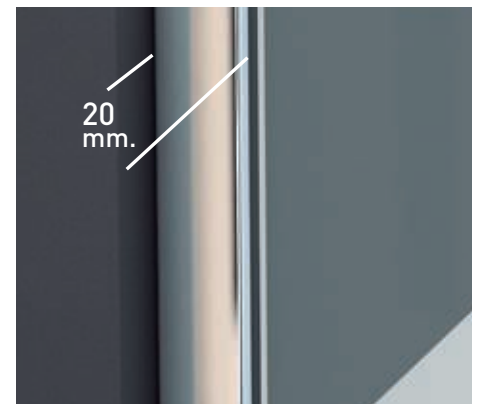

- **6 mm**
  Vidrio Securizado
  Espesor 6 mm
- **8 mm**
  Vidrio Securizado
  Espesor 8 mm
- **10 mm**
  Vidrio Securizado
  Espesor 10 mm
- Vidrio Fijo
  Sin perfil inferior
- Brazo de
  Sujeción 45°
- **20 mm**
  Cercos a pared U-20
  Corrige Desnivel 1 cm
- Superclean
  incluido