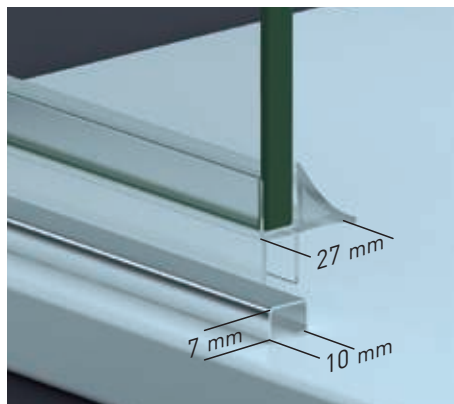

- **6 mm**
  Vidrio Securitizado
  Espesor 6 mm
- Sistema Elevable
  Evita Roco de Gomas
- Apertura 180°
  90° Interior y 90° Exterior
- Cerco a pared UL-25
  Corrige Desnivel 1cm
- Vierteaguas
  Doble goma barrido
- Superclean
  incluido