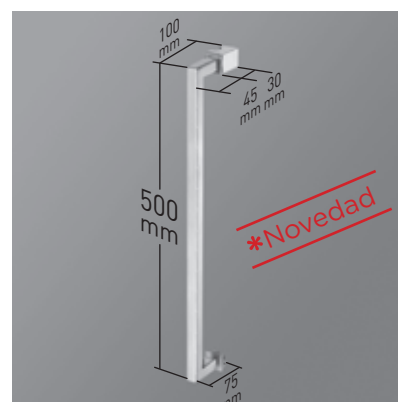

*Detalle de tirador.