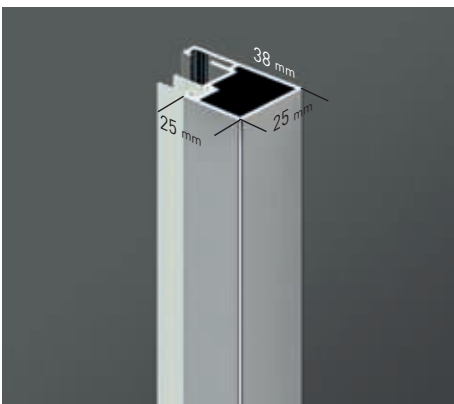

- Espe-
  sor de vidrio
  Puerta / Fijo
- Vidrio Fijo
  Sin Perfil Inferior
- Rodamiento Regulable
  con la puerta colocada
- Cruce de puertas
  Min./ Máx 5/7 cm
- Cerco a pared U-25
  Corrige Desnivel 1 cm
- Superclean
  incluido