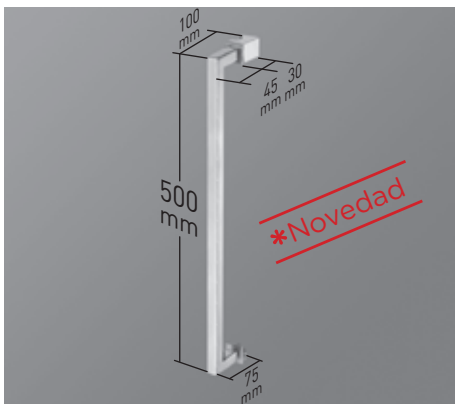

Regulación con
puertas colgadas
- 

Cruce de puertas
Min./ Máx 3/5 cm
- 

Cerco a pared U-25
Corrige Desnivel 1,5 cm
- 

Superclean
incluido

Amberes 2PL perfilería cromo + Vidrio transparente

- 

Espe-
sor de vidrio
Frontal/Lateral
- 