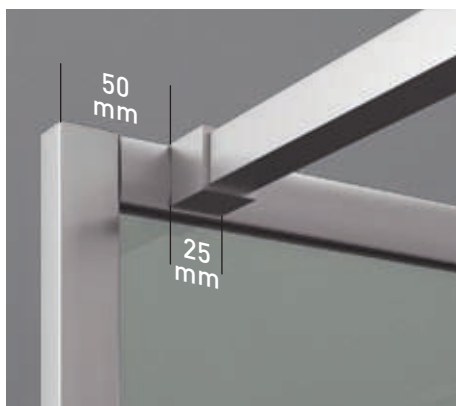

- **6 mm**
  Vidrio Securitizado
  Espesor 6 mm
- **8 mm**
  Vidrio Securitizado
  Espesor 8 mm
- Vidrio
  enmarcado
- Brazo de Sujeción
  Extensible
- Cerco a pared doble UL-25
  Corrige Desnivel 1 cm
- Superclean
  incluido