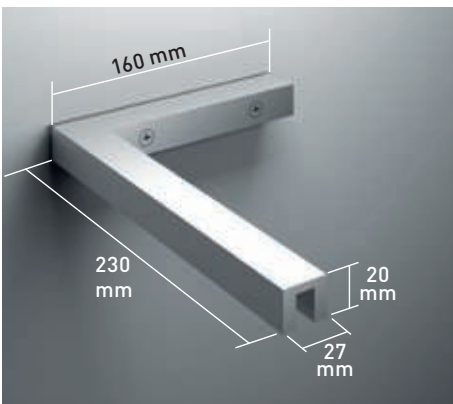

- **6 mm**
  Vidrio Securitizado
  Espesor 6 mm
- **8 mm**
  Vidrio Securitizado
  Espesor 8 mm
- Vidrio Fijo
  Sin perfil inferior
- Escuadra de Sujeción
  23x16 cm.
- **25 mm**
  Cerca a pared U-25
  Corrige Desnivel 1 cm
- Superclean
  incluido