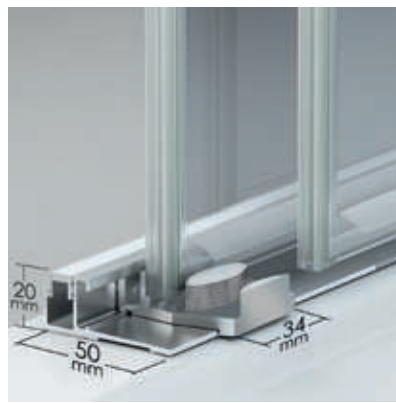

Perfil inferior 2P + guía base deslizante.