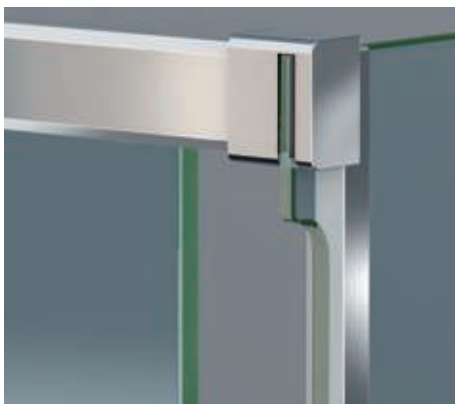

Cerco a pared U-25
Corrige Desnivel 1,5 cm
- 

Doble Rodamiento
Suave Deslizamiento
- 

Cruce de puertas
Min./ Máj 4/5 cm
- 

Superclean
incluido

Estambul 2PL perfilería cromo + Vidrio transparente

- Esesor de vidrio
Puerta / Laterat
- Vidrio Fijo
Sin perfil inferior
- Liberación de puerta
fácil limpieza
- Perfil de Estanqueidad
Alto 7 mm
- Cerco a pared U-25
Corrige Desnivel 1,5 cm
- Doble Rodamiento
Suave Deslizamiento
- Cruce de puertas
Mín./ Máj 4/5 cm
- Superclean
incluido