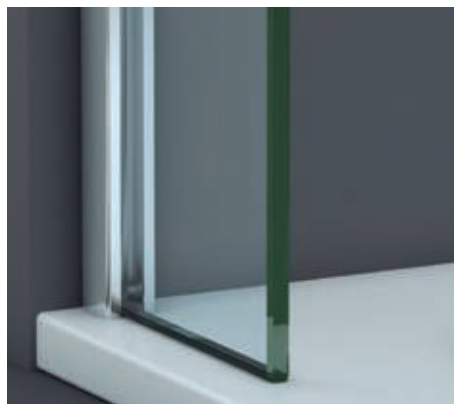

- **6 mm**
  Vidrio Securitizado
  Espesor 6 mm
- **8 mm**
  Vidrio Securitizado
  Espesor 8 mm
- Vidrio Fijo
  Sin perfil inferior
- Escuadra de Sujeción
  23x16 cm.
- **25 mm**
  Cerca a pared U-25
  Corrige Desnivel 1 cm
- Superclean
  incluido