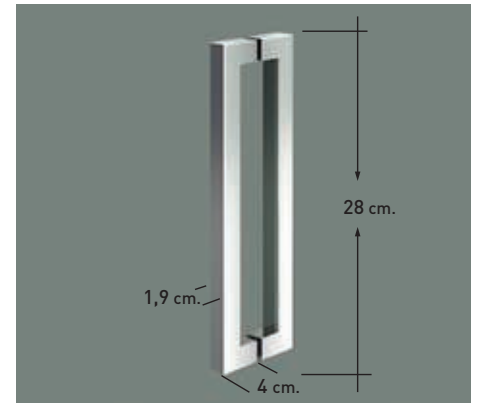

Rotterdam 4P perfilería acero inoxidable + Vidrio transparente

Rotterdam

- 

Esesor de vidrio
Puerta / Fijo
- 

Cierre
Magnético
- 

Rodamiento Visto
Regulable
- 

Perfil de Estanqueidad
Alto 10 mm
- 

Cruce de puertas
Min./ Máj 4/5 cm
- 