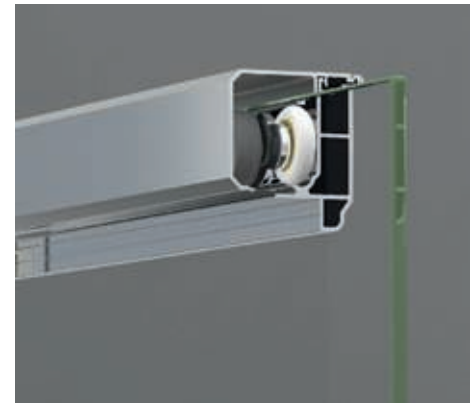

- Esesor de vidrio
  Puerta / Fijo
- Vidrio Fijo
  Sin Perfil Inferior
- Liberación de puerta
  fácil limpieza
- Doble Rodamiento
  Oculto Regulable
- Regulación con
  puertas colgadas
- Cruce de puertas
  Min./ Máx 3/5 cm
- Cerco a pared U-25
  Corrige Desnivel 1,5 cm
- Superclean
  incluido