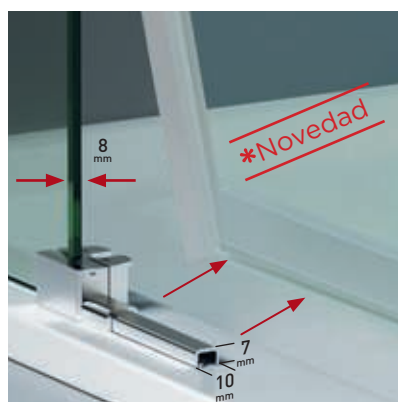

La incorporación de vidrio 8mm, es también un aliado perfecto para elevar la colección a las máximas cotas de calidad.

Tope fin de carrera. Vista interior.

Nuevo perfil superior y nueva fijación del vidrio fijo.

Soporte de cerco a pared. Vista exterior. Doble rodamiento regulable.

Sección de cerco de cierre a pared + goma de cierre.

Liberación de puertas. Nuevo perfil de estanqueidad.

Detalle de tirador.

ESTAMBUL COLECCIÓN