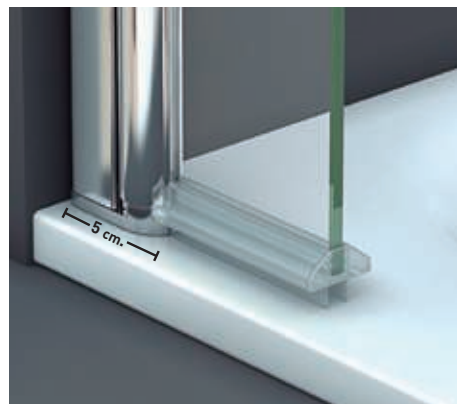

- **6 mm**
  Vidrio Securitizado
  Espesor 6 mm
- Sistema Elevable
  Evita Roce de Gomas
- Cierre Magnético
  Frontal
- Vierteaguas
  Doble goma barrido
- Apertura 180°
  90° Interior y 90° Exterior
- Cerco a pared UL-25
  Corrige Desnivel 1cm
- Superclean
  incluido