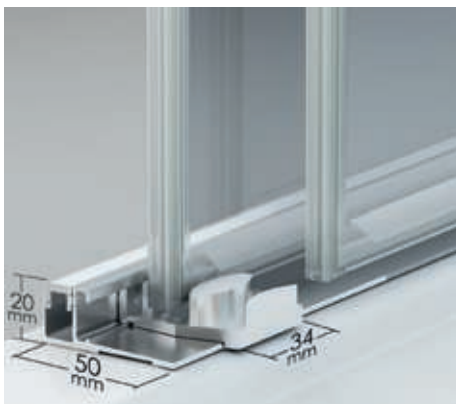

Puertas móviles ambos sentidos
- 

Cruce de puertas Min./ Máx 1/2 cm
- 

Cerco autoextensible 1 cm por lado
- 

Superclean incluido

Dublín

Dublín 2PF perfilería cromo + Vidrio transparente

- 

Esesor de vidrio
Puerta / Fijo
6/8 mm
- 