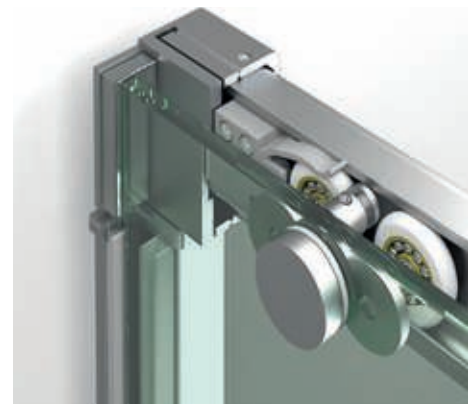

- Esesor de vidrio
  Puerta / Fijo
- Vidrio Fijo
  Sin perfil inferior
- Liberación de puerta
  fácil limpieza
- Perfil de Estanqueidad
  Alto 7 mm
- Cerco a pared U-25
  Corrige Desnivel 1,5 cm
- Doble Rodamiento
  Suave Deslizamiento
- Cruce de puertas
  Min./ Máj 4/5 cm
- Superclean
  incluido