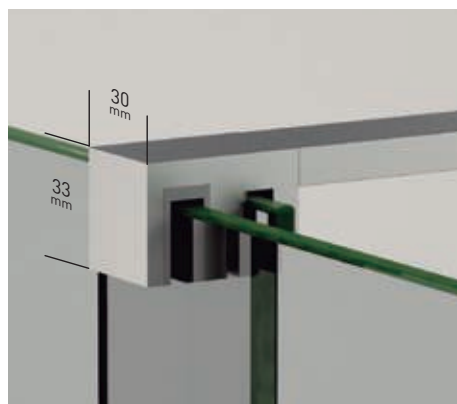

- Esesor de vidrio
  Puerta / Fijo
- Vidrio Fijo
  Sin Perfil Inferior
- Rodamiento Regulable
  con la puerta colocada
- Cruce de puertas
  Mín./ Máx 5/7 cm
- Cerco a pared U-25
  Corrige Desnivel 1 cm
- Superclean
  incluido