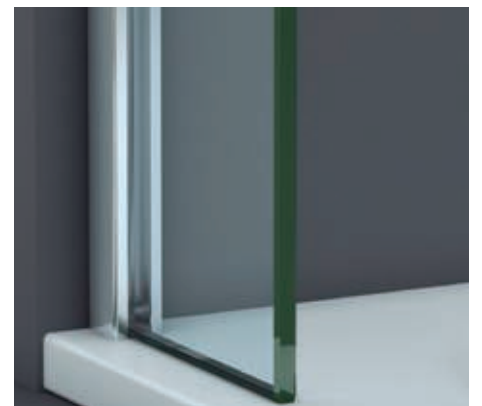

CROMO

NEGRO MATE

Estambul 2P perfilaría cromo + Impresión digital nº1 Blanco

Estambul

Estambul CC perfilería cromo + Vidrio Mastercarré

- 

Esesor de vidrio
Puerta / Fijo
- 

Vidrio Fijo
Sin perfil inferior
- 