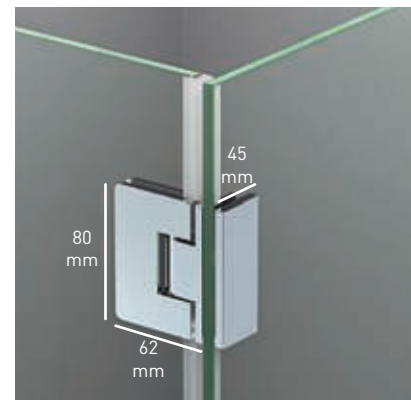

Vierteaguas
Doble goma barrido
- 

Apertura 180°
90° Interior y 90° Exterior
- 

Cerco a pared UL-25
Corrige Desnivel 1 cm
- 

Superclean
incluido

ORIÓN

COLECCIÓN

El atractivo y elegancia de la bisagra Orión, viene dado por la estética de su diseño, con apertura 180°, 90° interior + 90° exterior, que aporta un plus de comodidad propio de los estilos más vanguardistas, invitando a disfrutar en el baño momentos de placer y relax.

Bisagra rotativa 180°. Apertura 90°+90°.

Bisagra + junquillo de estanqueidad.

Bisagra angular. Apertura 90°+90°.

Brazo de sujeción extensible 63-100 cm.

Perfil de estanqueidad + vierteaguas doble ala.

Detalle de tirador.