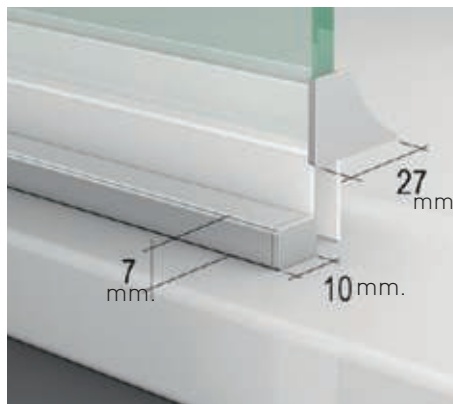

- Espesor de vidrio Frontal / Lateral
- Sistema Elevable Evita Roce de Gomas
- Cierre Magnético
- Vierteaguas Doble goma barrido
- Apertura 180° 90° Interior y 90° Exterior
- Cerco lateral UL-25 Corrige Desnivel 1 cm
- Superclean incluido