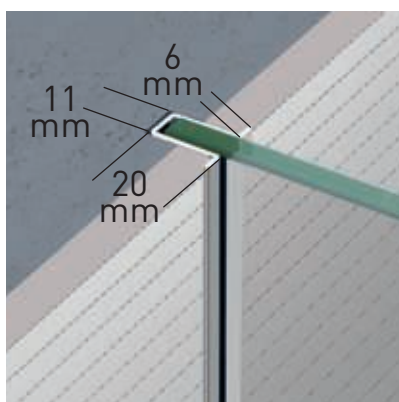

Perfil empotrado a pared. Vidrio 8mm.