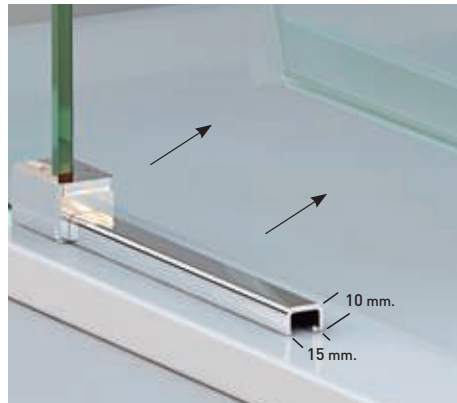

Rotterdam

- Esesor de vidrio
  Puerta / Fijo
- Cierre
  Magnético
- Rodamiento Visto
  Regulable
- Perfil de Estanqueidad
  Alto 10 mm
- Cruce de puertas
  Min./ Máj 4/5 cm
- Cerco a pared U-20
  Corrige Desnivel 1 cm
- Superclean
  incluido