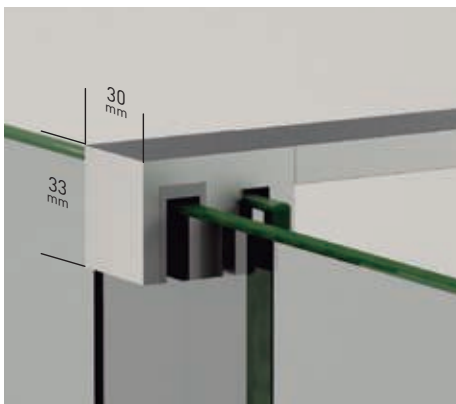

Cruce de puertas
Min./ Máx 5/7 cm
- 

Cerco a pared U-25
Corrige Desnivel 1 cm
- 

Superclean
incluido

Bristol

Bristol 4P perfilería cromo + Vidrio transparente

- 

Esesor de vidrio
Puerta / Fijo
- 

Vidrio Fijo
Sin Perfil Inferior
- 