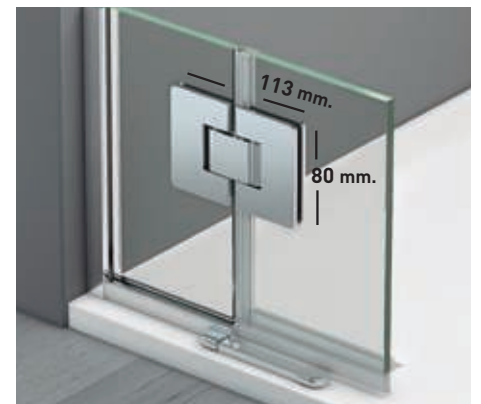

Orión 2PL perfilaría cromo + Vidrio transparente

Orión

- 

Espejor de vidrio
Puerta / Lateral
- 

Cierre
Magnético
- 

Apertura 180°
90° Interior y Exterior
- 

Cerco puerta a pared UL-23
Corrige Desnivel 1cm
- 

Vierteaguas
Doble goma barrido
- 

Superclean
incluido

Orión Sport perfilería cromo + Vidrio transparente

Vidrio Securizado
Espesor 8 mm

Vierteaguas
Doble goma barrido

Apertura 180°
90° Interior y Exterior

Cercos puerta a pared UL-23
Corrige Desnivel 1cm

Superclean
incluido

Arizona Sport + F perfilería cromo + Vidrio transparente

Orión

Esesor de vidrio
Puerta / Fijo

Vierteaguas
Doble goma barrido

Apertura 180°
90° Interior y Exterior

Cerco fijo a pared UL-23
Corrige Desnivel 1 cm