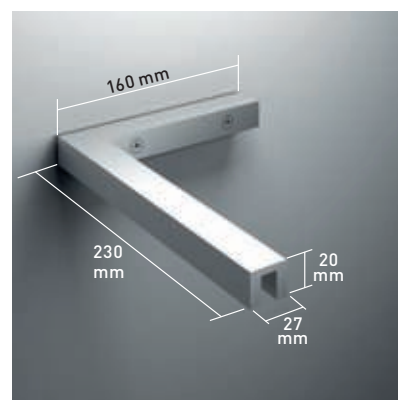

Escuadra de sujeción.