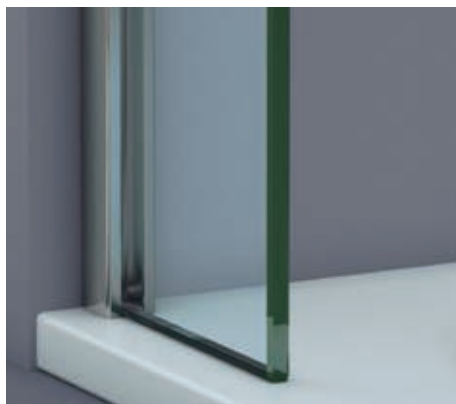

- **8**
  mm
  Vidrio Securitizado
  Espesor 8 mm
- **10**
  mm
  Vidrio Securitizado
  Espesor 10 mm
- Vidrio Fijo
  Sin perfil inferior
- Brazo de Sujeción
  Horizontal
- **15**
  mm
  Cerro a pared U-15
  Corrige Desnivel 1 cm
- Superclean
  incluido