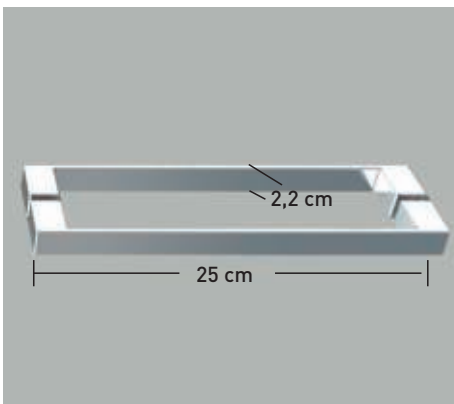

- Esesor de vidrio
  Puerta / Fijo
- Cierre
  Magnético
- Sistema Elevable
  Evita Roca de Gomas
- Cerco a pared UL-25
  Apertura 180°
- Cerco a pared UL-25
  Corrige Desnivel 1cm
- Superclean
  incluido