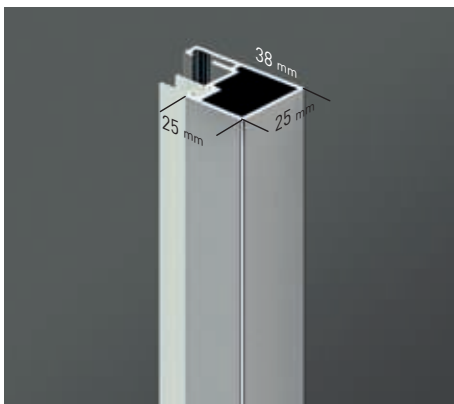

- Espeesor de vidrio
  Puerta / Fijo
- Vidrio Fijo
  Sin Perfil Inferior
- Rodamiento Regulable
  con la puerta colocada
- Cruce de puertas
  Min./ Máx 5/7 cm
- Cerco a pared U-25
  Corrige Desnivel 1 cm
- Superclean
  incluido