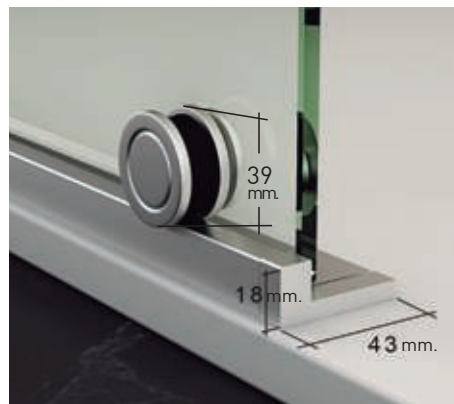

Cruce de puertas
Min./ Máx 5/7 cm

Cerco a pared U-20
Corrige Desnivel 1 cm

Superclean
incluido

Britania 2P perfilería acero inoxidable + Vidrio transparente

- 

Esesor de vidrio
Puerta / Fijo
- 

Cerro a pared
Puerta sin goma
- 