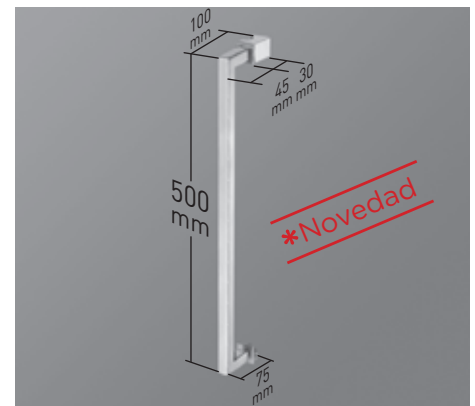

- Esesor de vidrio
  Puerta / Fijo
- Vidrio Fijo
  Sin Perfil Inferior
- Liberación de puerta
  fácil limpieza
- Cierre Magnético
  Frontal
- Perfil de Estanqueidad
  Alto 10 mm
- Cruce de puertas
  Mín./ Máx 3/5 cm
- Cerco a pared U-20
  Corrige Desnivel 1 cm
- Superclean
  incluido