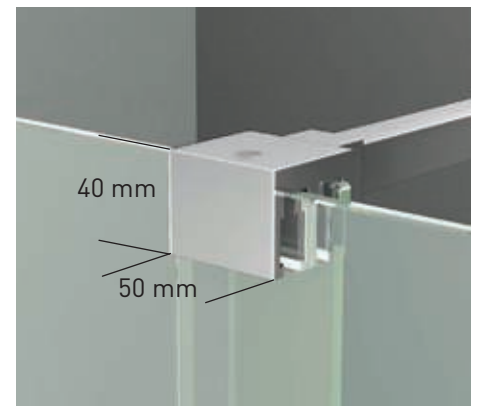

- Esesor de vidrio
  Puerta / Fijo
- Cerco a lateral
  Puerta sin goma
- Vidrio Fijo
  Sin Perfil Inferior
- Rodamiento Regulable
  con la puerta colocada
- Cruce de puertas
  Min/ Máx 5/7 cm
- Cerco a pared U-20
  Corrige Desnivel 1 cm
- Superclean
  incluido