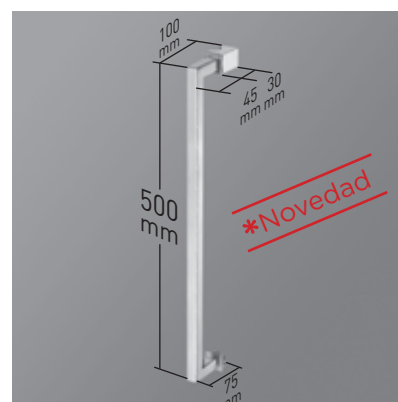

Soporte de cerco a pared. Vista exterior. Doble rodamiento regulable.

Sección de cerco de cierre a pared + goma de cierre.

Liberación de puertas. Nuevo perfil de estanqueidad.

Detalle de tirador.

ESTAMBUL COLECCIÓN