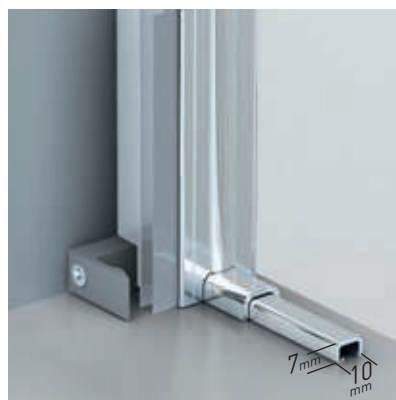

Puertas móviles ambos sentidos
- 

1 cm / 2 cm
Cruce de puertas Min./ Máx 1/2 cm
- 

25 mm
Cerco autoextensible 1 cm por lado
- 

Superclean incluido

VERSALLES

COLECCIÓN

La nueva perfilería de líneas rectas otorgan a la colección **Versalles** un diseño moderno y singular. Su avanzado sistema de expansión de cercos, capaz de aumentar la medida de la mampara sin incrementar el cerco a pared, conjuga una colección vanguardista, audaz y de marcada personalidad. No precisa taladros para su instalación (excepto angular y semicircular).

*Unión Cerco Vertical + Horizontal.
Expansión 2cm. sin aumentar cerco a pared.

Puerta sin goma magnética.
Doble rodamiento regulable.

Sección perfil a pared + goma de cierre.

Vista Interior perfil superior.
*Nueva fijación vidrio fijo.