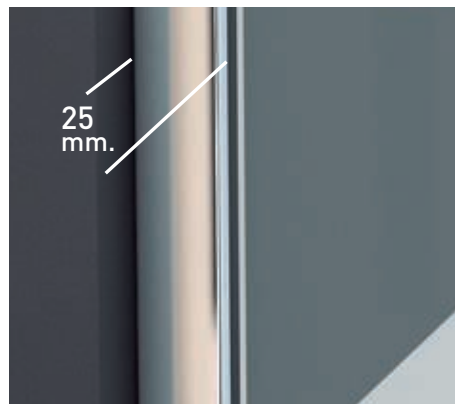

Esesor de vidrio
Puerta / Fijo

Sistema Elevable
Evita Roce de Gomas

Cerco a pared UL-25
Apertura 180°

Cerco a pared UL-25
Corrige Desnivel 1cm

Superclean
incluido

Praga

Praga 2P perfilería cromo + Vidrio transparente