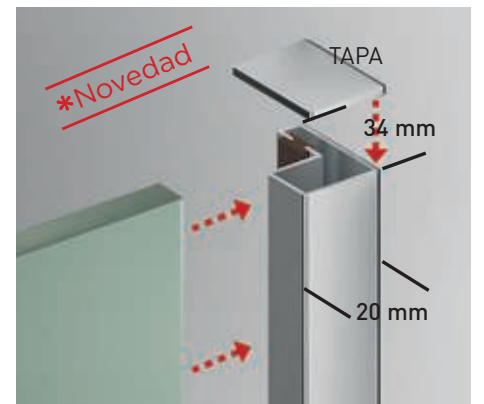

Rotterdam

- Esesor de vidrio
  Puerta / Fijo
- Cerco a pared
  Puerta sin goma
- Rodamiento Visto
  Regulable
- Perfil de Estanqueidad
  Alto 10 mm
- Cruce de puertas
  Min./ Máx 4/5 cm
- Cerco a pared U-20
  Corrige Desnivel 1 cm
- Superclean
  incluido