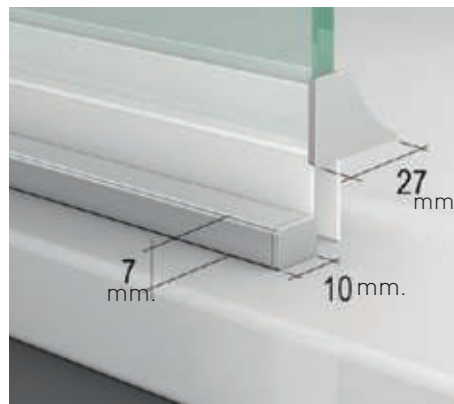

Vidrio Securizado
Espesor 8 mm

Vierteaguas
Doble goma barrido

Apertura 180°
90° Interior y Exterior

23 mm
Cercos puerta a pared UL-23
Corrige Desnivel 1cm

Superclean
incluido

Orión

Orión 1P perfilaría cromo + Impresión Digital 79 Beige