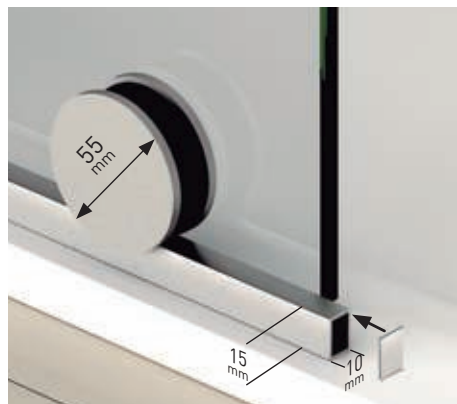

- Esesor de vidrio
  Puerta / Fijo
- Vidrio Fijo
  Sin perfil inferior
- Rodamiento Regulable
  con la puerta colocada
- Cruce de puertas
  Mín./ Máx 5/7 cm
- Cerco a pared U-25
  Corrige Desnivel 1 cm
- Superclean
  incluido