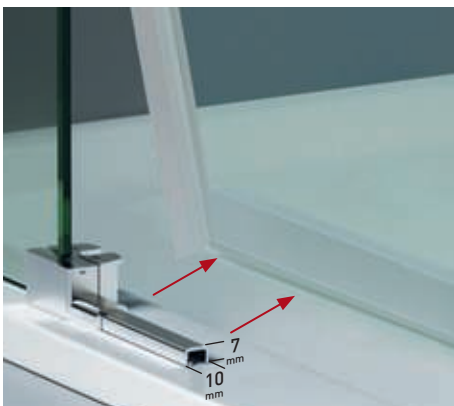

- 

Esesor de vidrio
Puerta / Fijo
- 

Vidrio Fijo
Sin perfil inferior
- 

Liberación de puerta
fácil limpieza
- 

Cerco a pared U-20
Corrige Desnivel 1 cm
- 

Perfil de Estanqueidad
Alto 10 mm
- 

Cruce de puertas
Min./ Máx 3/5 cm
- 

Superclean
incluido

Elegance 2P perfilería cromo + Impresión digital nº41 Marrón

Elegance

- 

Esesor de vidrio
Puerta / Fijo
- 

Vidrio Fijo
Sin Perfil Inferior
- 

Liberación de puerta
fácil limpieza
- 

Perfil de Estanqueidad
Alto 10 mm
- 