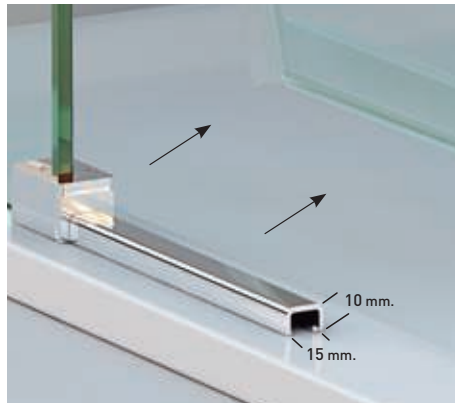

Esesor de vidrio Puerta / Fijo	 Cerro a lateral Puerta sin goma	 Rodamiento Visto Regulable	 Perfil de Estanqueidad Alto 10 mm	 Cruce de puertas Min/ Máx 4/5 cm	 Cerro a pared U-20 Corrige Desnivel 1 cm	 Superclean incluido