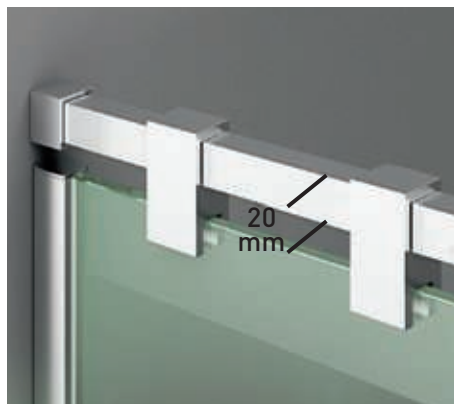

Cierre Magnético
- 

Vierteaguas Doble goma barrido
- 

Apertura 180° 90° Interior y 90° Exterior
- 

Cerco lateral UL-25 Corrige Desnivel 1 cm
- 

Superclean incluido

Arizona

Arizona 1P+F perfilaría cromo + Decorado Arenado nº127