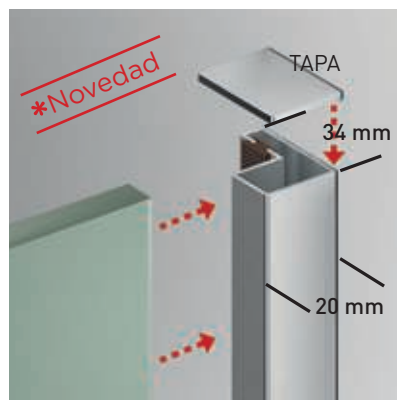

Cerco a pared, cierre sin goma magnética.