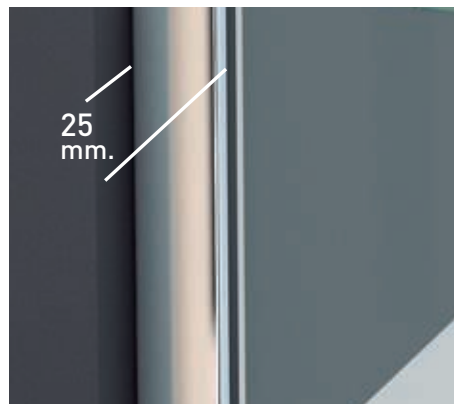

- Espesor de vidrio
  Puerta / Fijo
- Vierteaguas
  Doble goma barrido
- Apertura 180°
  90° Interior y Lineal
- Cerco fijo a pared UL-23
  Corrige Desnivel 1 cm
- Superclean
  incluido