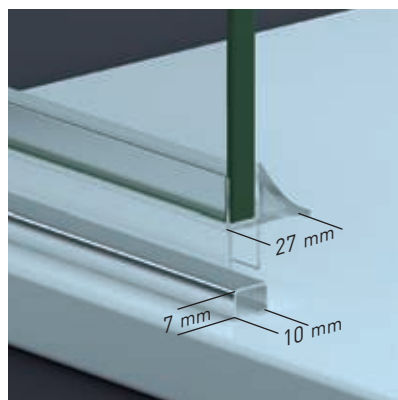

Perfil de estanqueidad + vierteaguas doble ala.