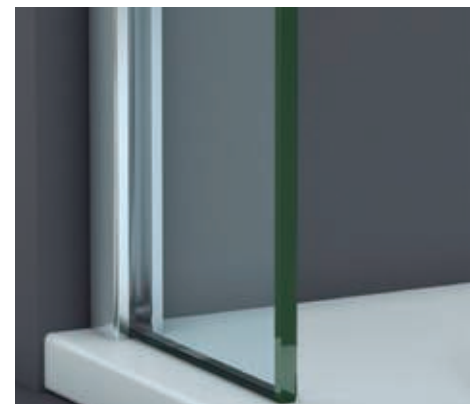

- Esesor de vidrio
  Puerta / Fijo
  8/8 mm
- Vidrio Fijo
  Sin perfil inferior
- Liberación de puerta
  fácil limpieza
- Perfil de Estanqueidad
  Alto 7 mm
- Cerco a pared U-25
  Corrige Desnivel 1,5 cm
- Doble Rodamiento
  Suave Deslizamiento
- Cruce de puertas
  Min./ Máj 4/5 cm
- Superclean
  incluido