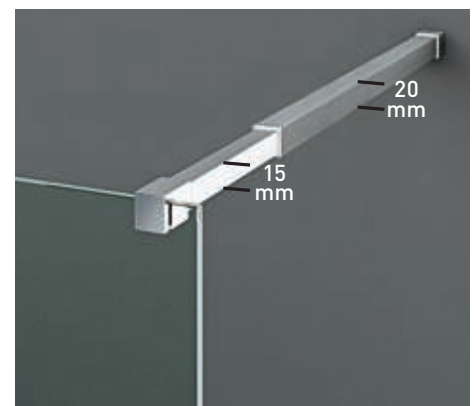

- **6 mm**
  Vidrio Securitizado
  Espesor 6 mm
- Sistema Elevable
  Evita Roce de Gomas
- Tirador
  Magnético PV
- Cerco a pared UL-23
  Corrige Desnivel 1 cm
- Apertura
  90° Exterior
- Vierteaguas
  Doble goma barrido
- Superclean
  incluido