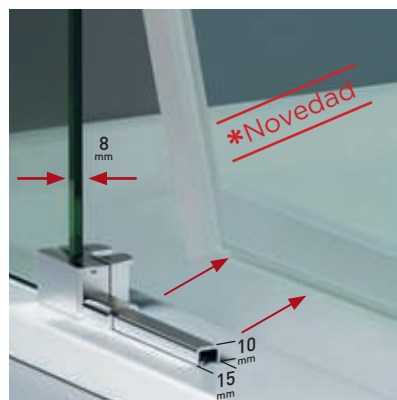

Cerco a pared, cierre sin goma magnética.

Cerco a pared U-20, vidrio fijo.

Cerco superior + cerco a pared vidrio fijo.

Liberación de puertas.
*Novedad: Perfil de estanqueidad 10x15.

Detalle de tirador.

ROTTERDAM COLECCIÓN