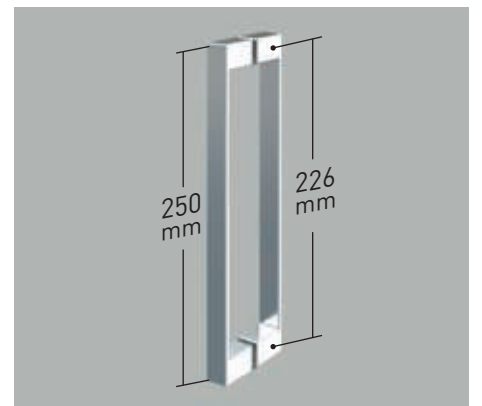

Puertas móviles ambos sentidos
- 

1 cm / 2 cm
Cruce de puertas Min./ Máx 1/2 cm
- 

25 mm
Cerco autoextensible 1 cm por lado
- 

Superclean incluido

VERSALLES

COLECCIÓN

La nueva perfilería de líneas rectas otorgan a la colección **Versalles** un diseño moderno y singular. Su avanzado sistema de expansión de cercos, capaz de aumentar la medida de la mampara sin incrementar el cerco a pared, conjuga una colección vanguardista, audaz y de marcada personalidad. No precisa taladros para su instalación (excepto angular y semicircular).

*Unión Cerco Vertical + Horizontal.
Expansión 2cm. sin aumentar cerco a pared.

Puerta sin goma magnética.
Doble rodamiento regulable.

Sección perfil a pared + goma de cierre.

Vista Interior perfil superior.
*Nueva fijación vidrio fijo.

Detalle tope de cierre + perfil inferior.

Detalle de tirador.

VERSALLES COLECCIÓN

CROMO

NEGRO MATE

BLANCO

Versalles Angular perfilería cromo + Vidrio transparente

Versalles

Versalles 2P perfilería cromo + Impresión digital nº42 blanco

- 

Esesor de vidrio
Puerta / Fijo
- 

Reversible en vidrio
transparente
- 

Liberación de puerta
fácil limpieza
- 

Montaje Fácil
Sin taladros
- 

Cercos alineados
Estética + Elegancia
- 