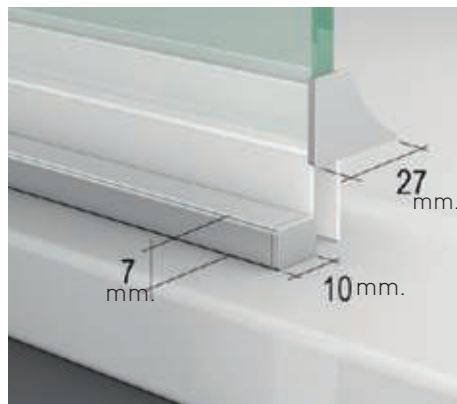

Bisagra rotativa 180°. Apertura 90°+90°.

Bisagra + junquillo de estanqueidad.

Bisagra angular. Apertura 90°+90°.

Brazo de sujeción extensible 63-100 cm.

Perfil de estanqueidad + vierteaguas doble ala.

Detalle de tirador.

Vidrio Securizado
Espesor 8 mm

Vierteaguas
Doble goma barrido

Apertura 180°
90° Interior y Exterior

23 mm
Cercos puerta a pared UL-23
Corrige Desnivel 1cm

Superclean
incluido

Orión

Orión 1P perfilaría cromo + Impresión Digital 79 Beige