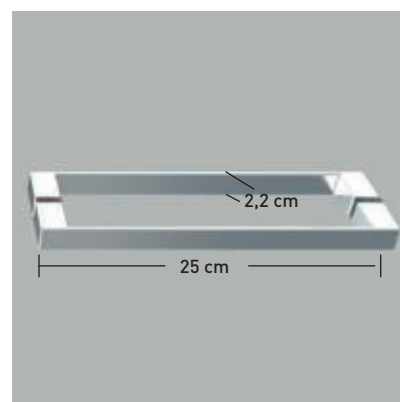

Sección cerco a pared + eje de giro 180°. Corrige desnivel de paredes 1cm.

Cerco a pared + eje de giro 180°.

Cierre magnético. Modelo angular.

Bisagra plegable 180°. Elevable 3mm.

Perfil de estanqueidad + vierteaguas doble ala.