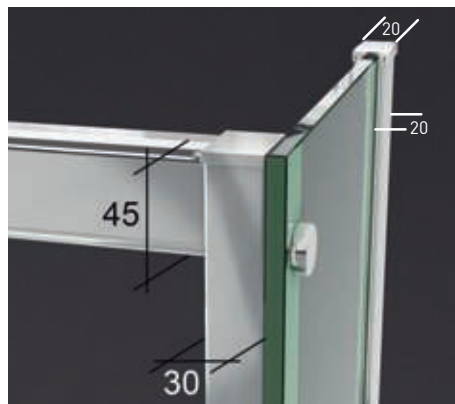

Cercos alineados
Estética + Elegancia
- 

Cerco a pared 30mm
Expansión 2 cm
- 

Cruce de puerta/fijo
Min./ Máx 3/5 cm
- 

Superclean
incluido

Versalles 4PL perfilería cromo + Vidrio transparente

Versalles

- 

Espeesor de vidrio Frontal / Lateral
- 

Liberación de puerta fácil limpieza
- 

Montaje Fácil Sin taladros
- 

Cercos alineados Estética + Elegancia
- 

CERCO 30 mm
Cercos a pared 30mm Expansión 2 cm
- 

3 cm / 5 cm
Cruce de puerta/fijo Min./ Máj 3/5 cm
- 