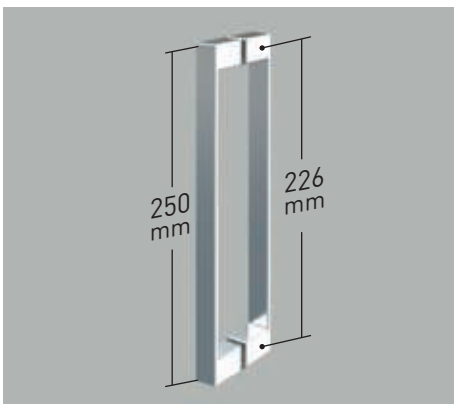

- 6 mm
  Espesor de vidrio
- Cierre Magnético
- Perfil de Estanqueidad
- Doble rodamiento regulable con las puertas colgadas
- Puertas móviles ambos sentidos
- 1 cm / 2 cm
  Cruce de puertas Min./ Máx 1/2 cm
- 25 mm
  Cerco autoextensible 1 cm por lado
- Superclean incluido