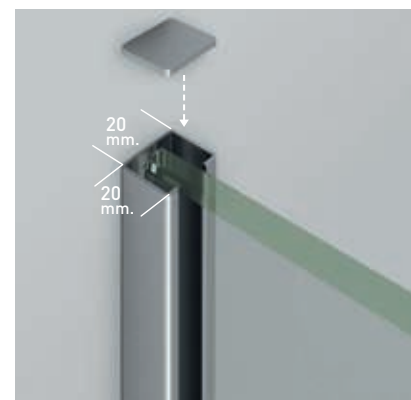

Cerco a pared U-20, vidrio fijo.