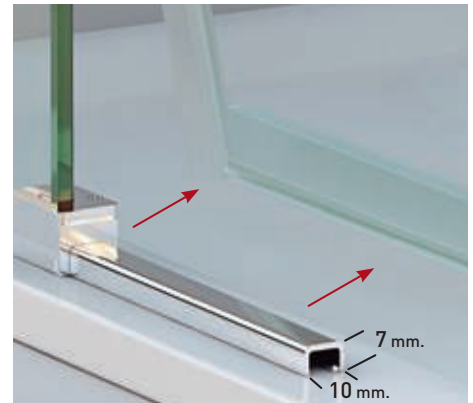

- Esesor de vidrio
  Puerta / Fijo
- Cierre Magnético
  Ventana
- Doble Rodamiento
  Suave Deslizamiento
- Regulación con
  puertas colgadas
- Goma de
  Estanqueidad
- Cerco a pared U-25
  Corrige Desnivel 1,5 cm
- Cruce de puertas
  Min./ Máj 4/5 cm
- Superclean
  incluido