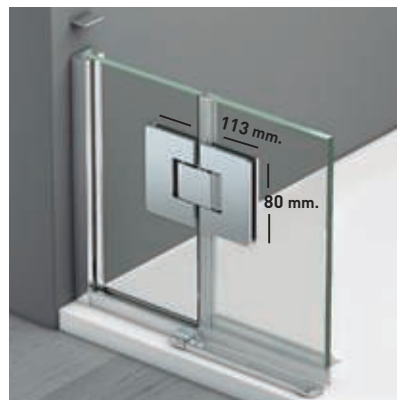

Vierteaguas
Doble goma barrido
- 

Apertura 180°
90° Interior y 90° Exterior
- 

Cerco a pared UL-25
Corrige Desnivel 1 cm
- 

Superclean
incluido

ORIÓN

COLECCIÓN

El atractivo y elegancia de la bisagra Orión, viene dado por la estética de su diseño, con apertura 180°, 90° interior + 90° exterior, que aporta un plus de comodidad propio de los estilos más vanguardistas, invitando a disfrutar en el baño momentos de placer y relax.

Bisagra rotativa 180°. Apertura 90°+90°.

Bisagra + junquillo de estanqueidad.

Bisagra angular. Apertura 90°+90°.

Brazo de sujeción extensible 63-100 cm.

Perfil de estanqueidad + vierteaguas doble ala.

Detalle de tirador.