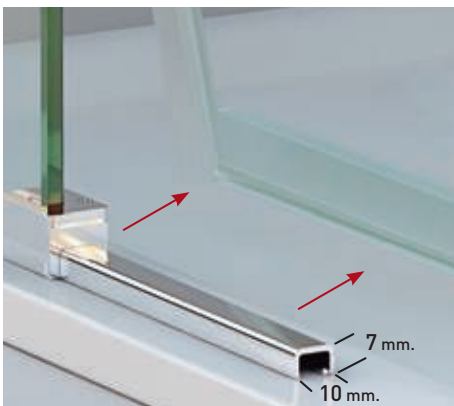

Versalles 2P perfilería cromo + Impresión digital nº42 blanco

- 

Esesor de vidrio
Puerta / Fijo
- 

Reversible en vidrio
transparente
- 

Liberación de puerta
fácil limpieza
- 

Montaje Fácil
Sin taladros
- 

Cercos alineados
Estética + Elegancia
- 

30 mm CERCO
Cerro a pared 30mm
Expansión 2 cm
- 

3 cm
5 cm
Cruce de puerta/fijo
Min./ Máx 3/5 cm
- 

Superclean
incluido

Versalles 2PL perfilería cromo + Vidrio transparente

Versalles

- 

Esesor de vidrio Frontal / Lateral
- 

Liberación de puerta fácil limpieza
- 

Montaje Fácil Sin taladros
- 

Cercos alineados Estética + Elegancia
- 

Cerco a pared 30mm Expansión 2 cm
- 

Cruce de puerta/fijo Min./ Máj 3/5 cm
- 

Superclean incluido