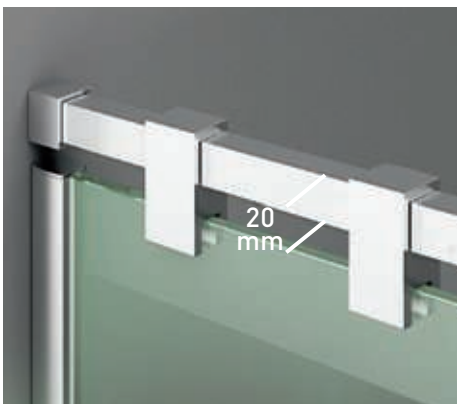

- **6 mm**
  Vidrio Securitizado
  Espesor 6 mm
- **8 mm**
  Vidrio Securitizado
  Espesor 8 mm
- **10 mm**
  Vidrio Securitizado
  Espesor 10 mm
- Vidrio Fijo
  Sin perfil inferior
- Brazo de Sujeción
  Horizontal
- **20 mm**
  Cerro a pared U-20
  Corrige Desnivel 1 cm
- Superclean
  incluido