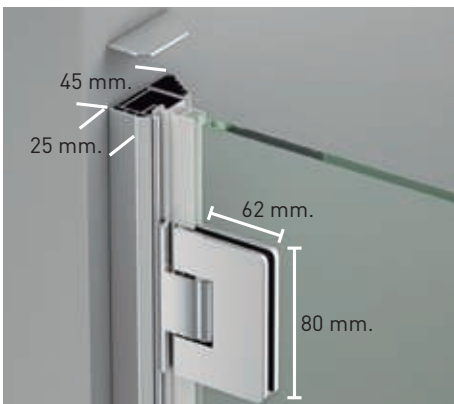

Vidrio Securizado
Espesor 8 mm

Vierteaguas
Doble goma barrido

Apertura 180°
90° Interior y Exterior

23 mm
Cercos puerta a pared UL-23
Corrige Desnivel 1cm

Superclean
incluido

Orión

Orión 1P perfilaría cromo + Impresión Digital 79 Beige