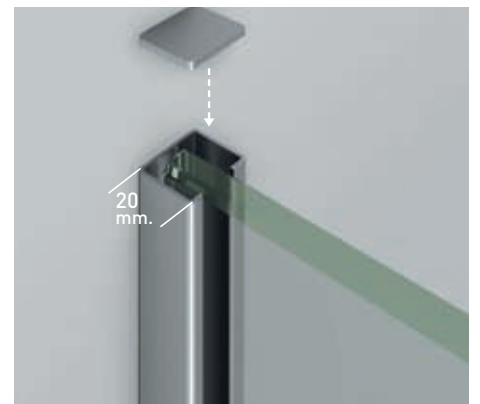

Vidrio Fijo
Sin Perfil Inferior
- 

Rodamiento Regulable
con la puerta colocada
- 

Cruce de puertas
Min/ Máx 5/7 cm
- 

Cerco a pared U-20
Corrige Desnivel 1 cm
- 

Superclean
incluido

Britania 4P perfilería acero inoxidable + Vidrio transparente