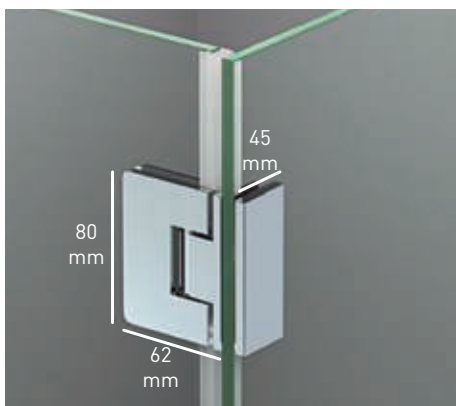

Cierre
Magnético
- 

Apertura 180°
90° Interior y Exterior
- 

Cerco fijo a pared UL-23
Corrige Desnivel 1 cm
- 

Vierteaguas
Doble goma barrido
- 

Superclean
incluido

Orión

Orión 2P perfilera cromo + Impresión digital n°53 negro

- 

8
mm
Vidrio Securitizado
Espesor 8 mm
- 

Cierre
Magnético
- 

90°
90°
Apertura 180°
90° Interior y Exterior
- 

23
mm
Cerro puerla a pared UL-23
Corrige Desnivel 1cm
- 

Vierteaguas
Doble goma barrido
- 

Superclean
incluido

Orión 2PL perfilaría cromo + Vidrio transparente

Orión

- 

Espejor de vidrio
Puerta / Lateral
- 

Cierre
Magnético
- 

Apertura 180°
90° Interior y Exterior
- 

Cerco puerta a pared UL-23
Corrige Desnivel 1cm
- 