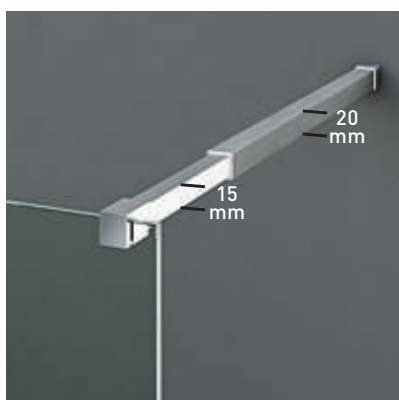

Cerco a pared UL-25 modelo CP (cerco perimetral) corrige desnivel de paredes.

Sección cerco a pared U-20. Corrige desnivel en paredes.

Vidrio con film protector en base, sin perfil inferior.

Brazo de sujeción extensible 63-100 cm.