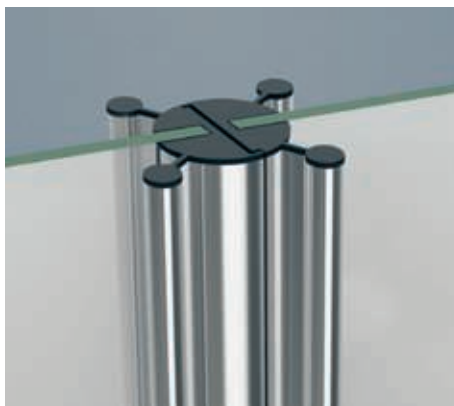

- **6 mm**
  Vidrio Securitizado
  Espesor 6 mm
- Sistema Elevable
  Evita Roca de Gomas
- Tirador
  Magnético PV
- Cerco a pared UL-23
  Corrige Desnivel 1 cm
- Cerco a pared UL-23
  Corrige Desnivel 1cm
- Vierteaguas
  Doble goma barrido
- Superclean
  incluido