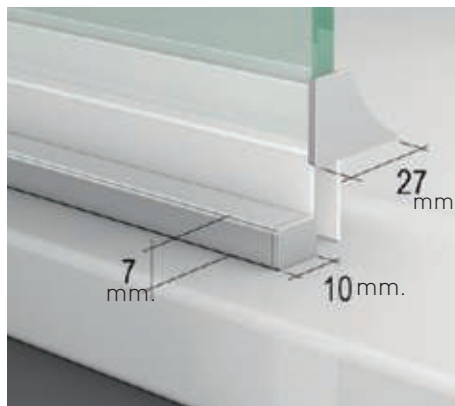

Cierre Magnético
- 

Vierteaguas Doble goma barrido
- 

Apertura 180° 90° Interior y 90° Exterior
- 

Cerco a pared UL-25 Corrige Desnivel 1 cm
- 

Superclean incluido

Arizona Articulada Angular perfilería cromo + Vidrio transparente