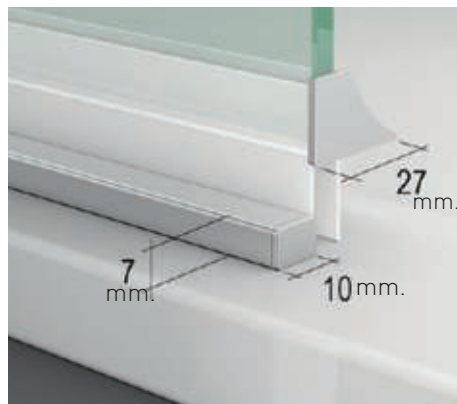

Vidrio Securizado
Espesor 8 mm

Vierteaguas
Doble goma barrido

Apertura 180°
90° Interior y Exterior

Cercos puerta a pared UL-23
Corrige Desnivel 1cm

Superclean
incluido