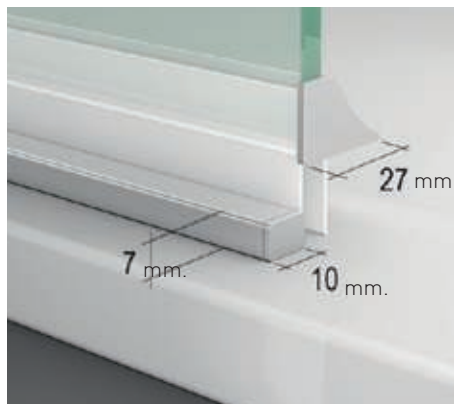

- 

Esesor de vidrio
Puerta / Fijo
- 

Cierre
Magnético
- 

Sistema Elevable
Evita Roca de Gomas
- 

Cerco a pared UL-25
Apertura 180°
- 

Cerco a pared UL-25
Corrige Desnivel 1cm
- 

Superclean
incluido

Praga

Praga 2PL perfilería cromo + Vidrio transparente

- 

Esesor de vidrio Frontal / Lateral
- 

Cierre Magnético
- 

Sistema Elevable Evita Roce de Gomas
- 

Cerco a pared UL-25 Apertura 180°
- 

Cerco a pared UL-25 Corrige Desnivel 1cm
- 