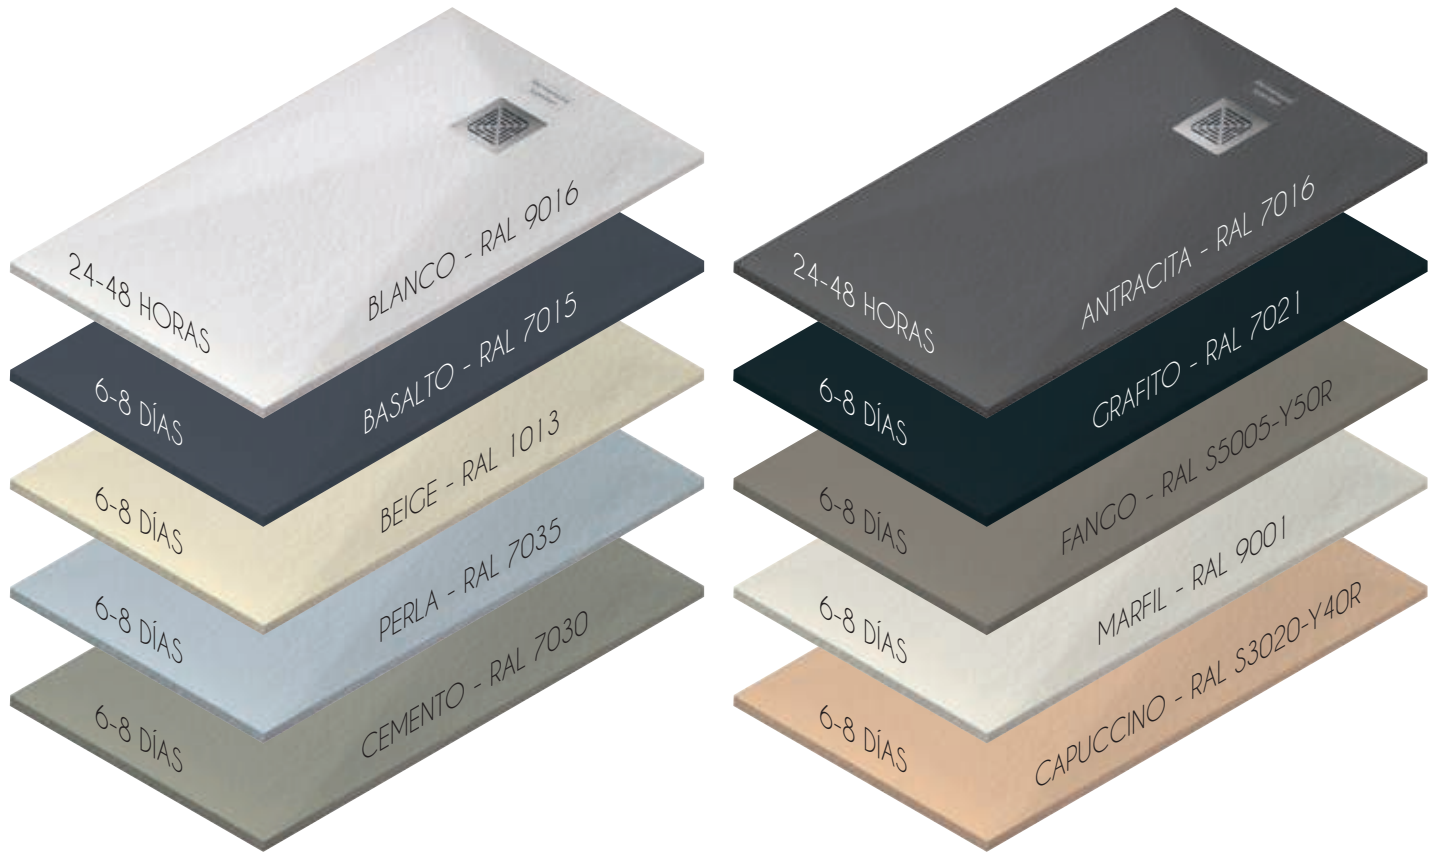

Platos de ducha de carga mineral

Plato fabricado en España, compuesto por un 33% de resina poliéster PMMA y un 66% de minerales naturales, revestido con una capa de GEL-COAT sanitario transmitiendo sus propiedades de dureza, resistencia, impermeabilidad, antibacterias, antideslizante, etc. que lo preserve de los agentes químicos, arañazos, impactos, envejecimiento, etc. con una garantía de 5 años.

ANTIDESLIZANTE CLASE 3

ANTIBACTERIAS

RESISTENTE

ESPESOR

FÁCIL LIMPIEZA

REPARABLE

CORTE A MEDIDA

10 COLORES DISPONIBLES

EL PRECIO NO VARÍA

DELTA | OPCIONES

OPCIONES DE CORTE Y CAJEADO

PACK 10 PLATOS DIFERENTES MEDIDAS Y COLORES

OPCIÓN DESAGÜE VERTICAL

OPCIONES COLOR REJILLAS: Personalice su rejilla con el color del plato.

MÓDENA