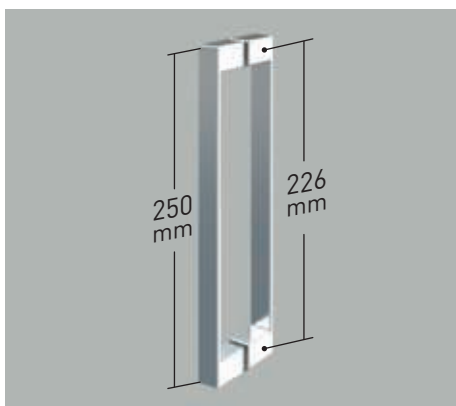

Puertas móviles
ambos sentidos
- 

Cruce de puertas
Min./ Máx 4/5 cm
- 

Cerco autoextensible
1 cm por lado
- 

Superclean
incluido

Dublín 3P perfilaría cromo + Impresión Digital nº37 Beige

Dublín

- 

Espe-
sor
de
vidrio
- 