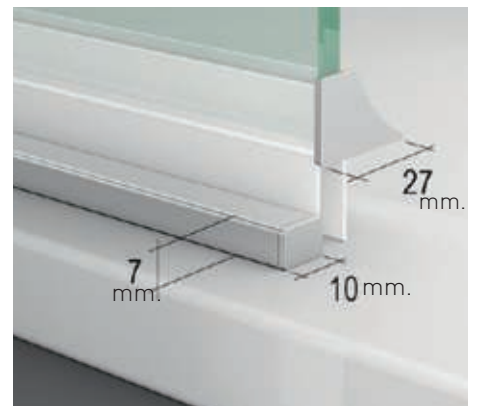

- **6 mm**
  Vidrio Securitizado
  Espesor 6 mm
- Sistema Elevable
  Evita Roca de Gomas
- Tirador
  Magnético PV
- Cerco a pared UL-23
  Corrige Desnivel 1 cm
- Cerco a pared UL-23
  Corrige Desnivel 1cm
- Vierteaguas
  Doble goma barrido
- Superclean
  incluido