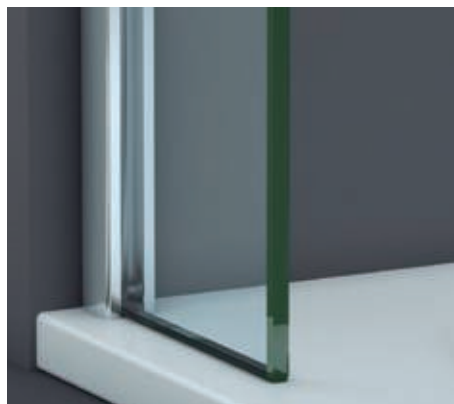

- **8 mm**
  Vidrio Securitizado
  Espesor 8 mm
- **10 mm**
  Vidrio Securitizado
  Espesor 10 mm
- Vidrio Fijo
  Sin perfil inferior
- Brazo de Sujeción
  Extensible
- **15 mm**
  Cerro a pared U-15
  Corrige Desnivel 1 cm
- Superclean
  incluido