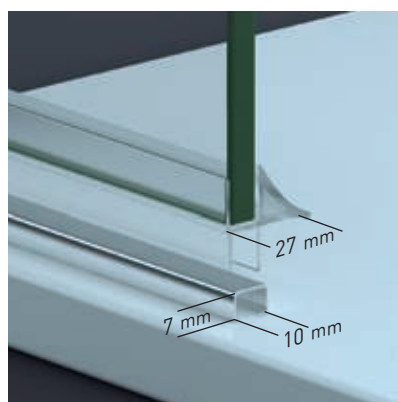

Sección cerco a pared + eje de giro 180°. Corrige desnivel de paredes 1cm.

Cerco a pared + eje de giro 180°.

Cierre magnético. Modelo angular.

Bisagra plegable 180°. Elevable 3mm.

Perfil de estanqueidad + vierteaguas doble ala.