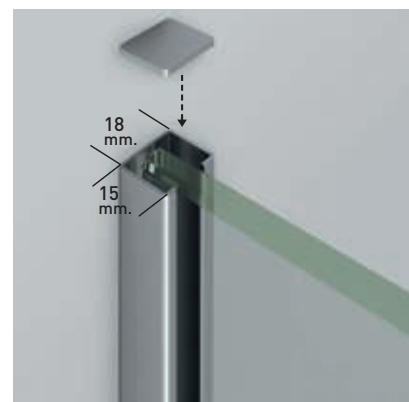

Los diferentes tipos de barras estabilizadoras, unidas a los cercos empotrados a pared, conjugan una colección moderna, audaz y de marcada personalidad.

Brazo de sujeción extensible 63-100 cm.

Detalle barra de sujeción horizontal.