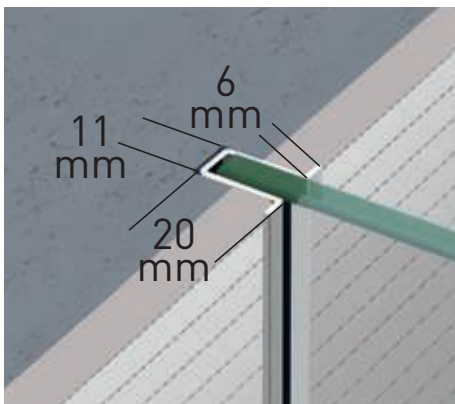

- **8 mm**
  Vidrio Securitizado
  Espesor 8 mm
- **10 mm**
  Vidrio Securitizado
  Espesor 10 mm
- Vidrio Fijo
  Sin perfil inferior
- Brazo de Sujeción
  Extensible
- **20 mm**
  Cerco a pared empotrado
  Corrige Desnivel 1 cm
- Superclean
  incluido