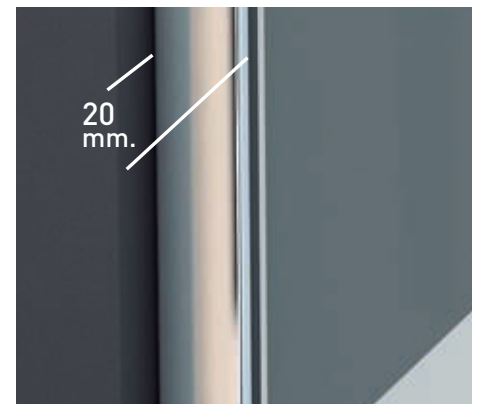

- **6 mm**
  Vidrio Securitizado
  Espesor 6 mm
- **8 mm**
  Vidrio Securitizado
  Espesor 8 mm
- Vidrio Fijo
  Sin perfil inferior
- Escuadra de Sujeción
  23x16 cm.
- **25 mm**
  Cerca a pared U-25
  Corrige Desnivel 1 cm
- Superclean
  incluido