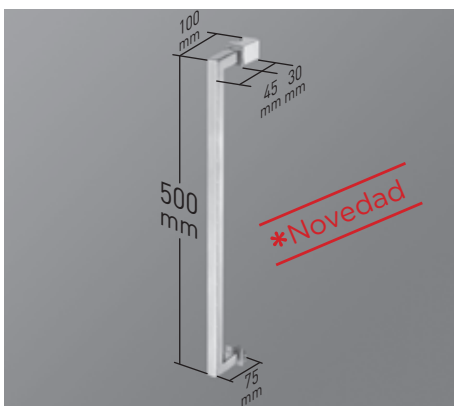

- Espeor de vidrio
  Puerta / Fijo
- Vidrio Fijo
  Sin Perfil Inferior
- Liberación de puerta
  fácil limpieza
- Cierre Magnético
  Angular 45°
- Perfil de estanqueidad
  chafalán 10mm
- 3 cm
  5 cm
  Cruce de puertas
  Min./ Máx 3/5 cm
- 20 mm
  Cerro a pared U-20
  Corrige Desnivel 1 cm
- Superclean
  incluido