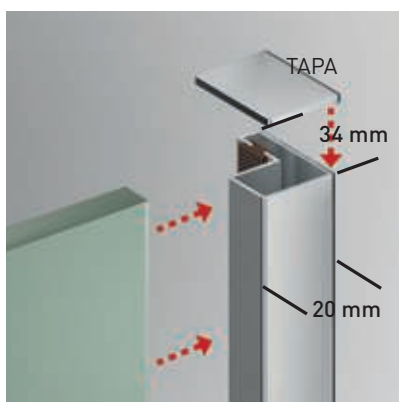

Cercos a pared.
Puerta sin goma magnética.