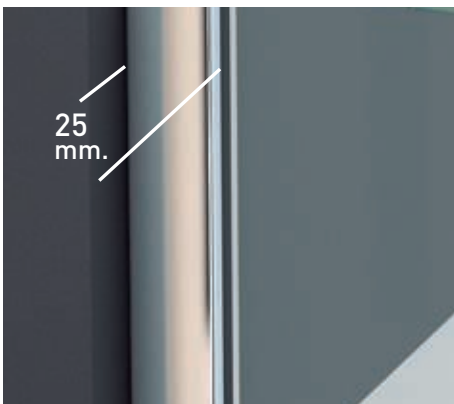

Esesor de vidrio
Puerta / Fijo

Vierteaguas
Doble goma barrido

Apertura 180°
90° Interior y Exterior

Cerco fijo a pared UL-23
Corrige Desnivel 1 cm

Superclean
incluido