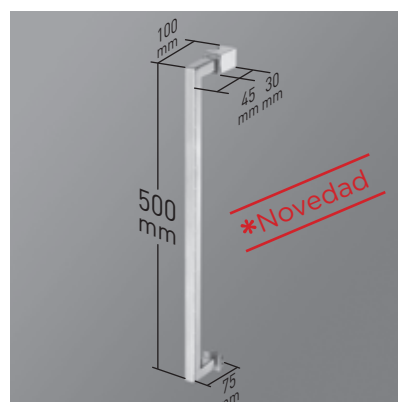

Detalle de tirador.

*Novedad