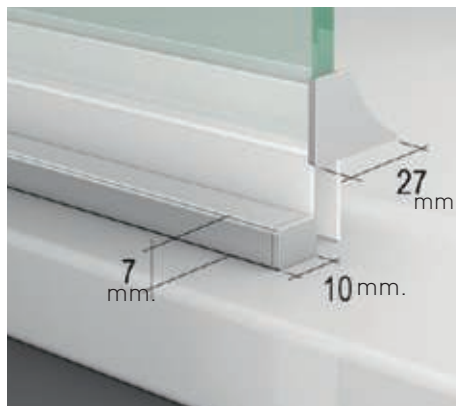

- Esesor de vidrio Frontal / Lateral
- Sistema Elevable Evita Roca de Gomas
- Cierre Magnético
- Vierteaguas Doble goma barrido
- Apertura 180° 90° Interior y 90° Exterior
- Cerco a pared UL-25 Corrige Desnivel 1 cm
- Superclean incluido