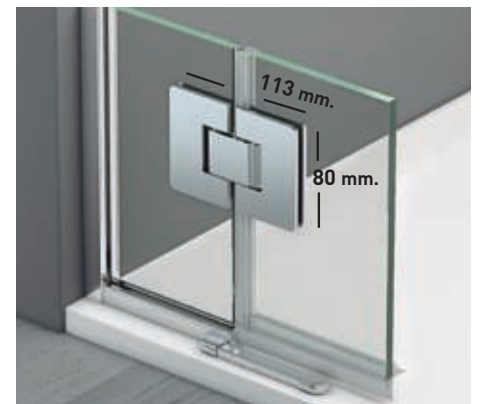

Apertura 180°
90° Interior y Exterior
- 

Cerco puerta a pared UL-23
Corrige Desnivel 1cm
- 

Cerco fijo a pared U-20
Corrige Desnivel 1 cm
- 

Superclean
incluido

Orión 1PL perfiles cromo + Vidrio transparente

- 

Esesor de vidrio
Puerta / Fijo
- 

Cierre
Magnético
- 

Vierteaguas
Doble goma barrido
- 

Apertura 180°
90° Interior y Exterior
- 

23
mm

Cerco puerta a pared UL-23
Corrige Desnivel 1cm
- 

Cerco fijo a pared UL-23
Corrige Desnivel 1 cm
- 

Superclean
incluido

Orión

Orión Articulada + L perfilería cromo + Vidrio transparente

- 

Espe-
sor de vidrio
Puerta / Lateral
- 

Cierre
Magnético
- 

Apertura 180°
90° Interior y Exterior
- 

Cerco fijo a pared UL-23
Corrige Desnivel 1 cm
- 