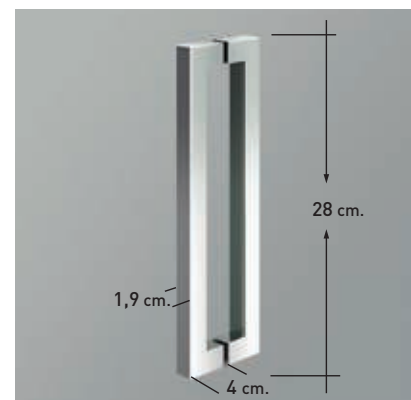

Cerco a pared, cierre sin goma magnética.

Cerco a pared U-20, vidrio fijo.

Cerco superior + cerco a pared vidrio fijo.

Liberación de puertas.
*Novedad: Perfil de estanqueidad 10x15.

Detalle de tirador.

ROTTERDAM COLECCIÓN