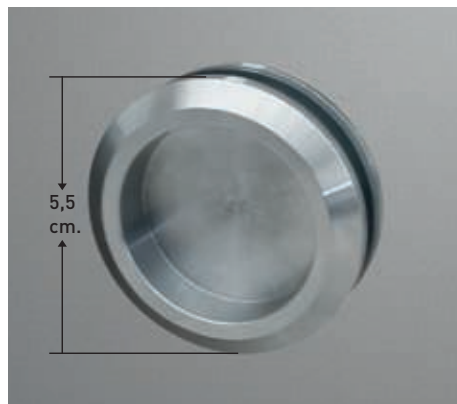

BRITANIA COLECCIÓN

ACERO

Britania Angular perfilería acero inoxidable + Impresión Digital nº121 Beige

Britania Sport perfilería acero inoxidable + Vidrio transparente

Britania

- 

Esesor de vidrio
Puerta / Fijo
- 