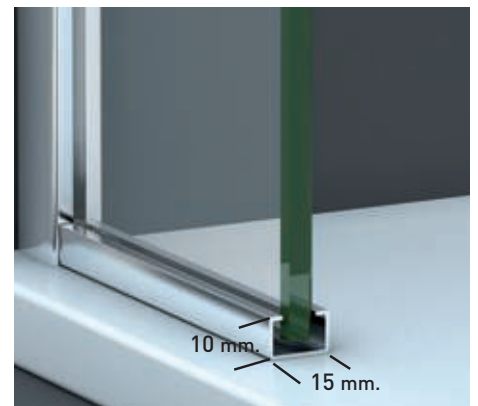

- Esesor de vidrio Frontal / Lateral
- Sistema Elevable Evita Roca de Gomas
- Cierre Magnético
- Vierteaguas Doble goma barrido
- Apertura 180° 90° Interior y 90° Exterior
- Cerco a pared UL-25 Corrige Desnivel 1 cm
- Superclean incluido