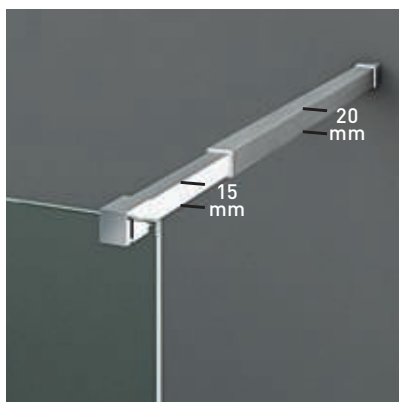

Los diferentes tipos de barras estabilizadoras, unidas a los cercos empotrados a pared, conjugan una colección moderna, audaz y de marcada personalidad.

Brazo de sujeción extensible 63-100 cm.

Detalle barra de sujeción horizontal.