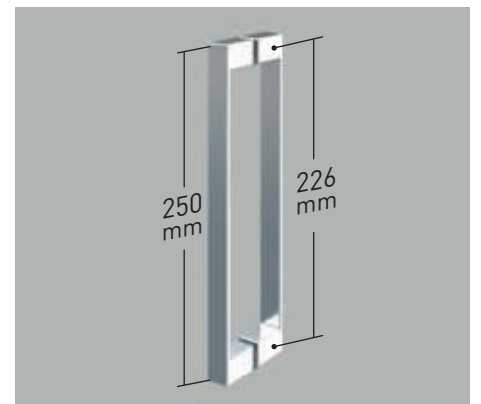

Cruce de puertas
Min./ Máx 5/7 cm
- 

Cerco a pared U-25
Corrige Desnivel 1 cm
- 

Superclean
incluido

Bristol

Bristol 4P perfilería cromo + Vidrio transparente

- 

Esesor de vidrio
Puerta / Fijo
- 

Vidrio Fijo
Sin Perfil Inferior
- 