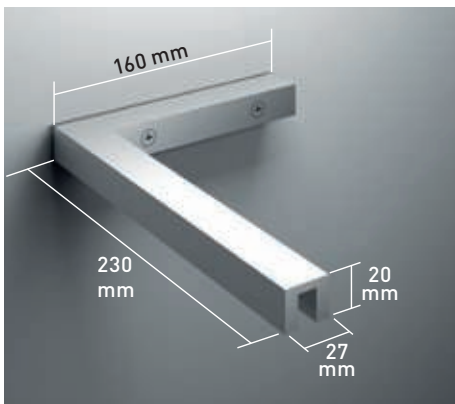

- **6 mm**
  Vidrio Securizado
  Espesor 6 mm
- **8 mm**
  Vidrio Securizado
  Espesor 8 mm
- **10 mm**
  Vidrio Securizado
  Espesor 10 mm
- Vidrio Fijo
  Sin perfil inferior
- Brazo de
  Sujeción 45°
- **20 mm**
  Cercos a pared U-20
  Corrige Desnivel 1 cm
- Superclean
  incluido