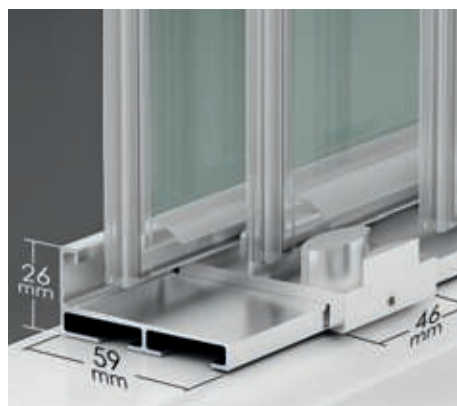

Puertas móviles
ambos sentidos
- 

Cruce de puertas
Min./ Máx 4/5 cm
- 

Cerco autoextensible
1 cm por lado
- 

Superclean
incluido

Dublín 3P perfilaría cromo + Impresión Digital nº37 Beige

Dublín

- 

Espe-
sor
de
vidrio
- 