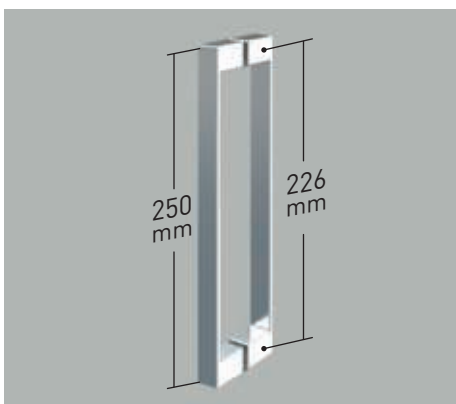

- Esesor de vidrio
  Puerta / Fijo
- Vidrio Fijo
  Sin Perfil Inferior
- Rodamiento Regulable
  con la puerta colocada
- Cruce de puertas
  Mín./ Máx 5/7 cm
- Cerco a pared U-25
  Corrige Desnivel 1 cm
- Superclean
  incluido