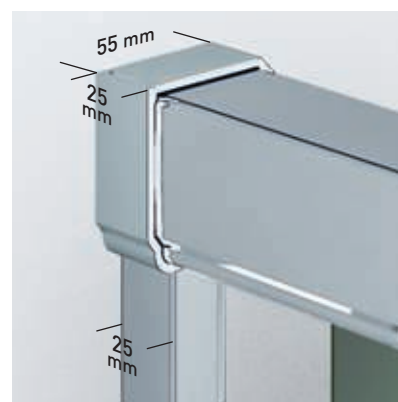

Soporte cerco superior a pared.