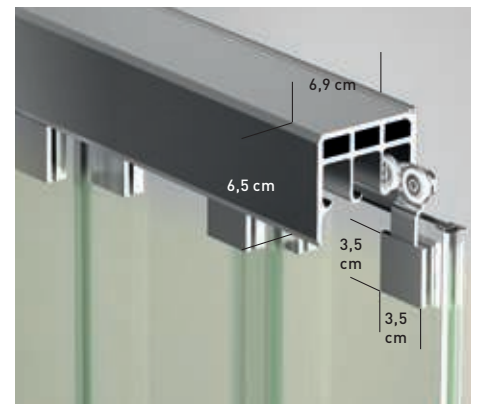

- 6 mm
  Espesor de vidrio
- Cierre Magnético
- Perfil de Estanqueidad
- Doble rodamiento regulable con las puertas colgadas
- Puertas móviles ambos sentidos
- 1 cm / 2 cm
  Cruce de puertas Min./ Máx 1/2 cm
- 25 mm
  Cerco autoextensible 1 cm por lado
- Superclean incluido