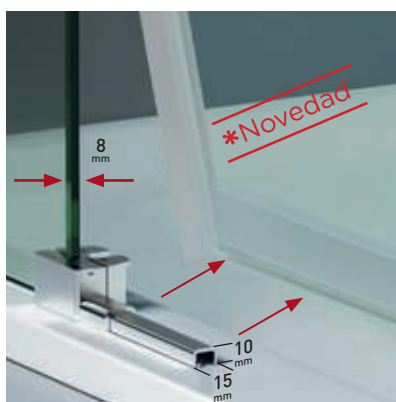

Soporte a pared (vista exterior).
Nueva puerta 8mm + cierre magnético.

Rodamiento excéntrico regulable + anti-
descarrilamiento.

Cerco a pared U-20 (puerta fija).
Corrige 1cm de desnivel.

Unión frontal + lateral.