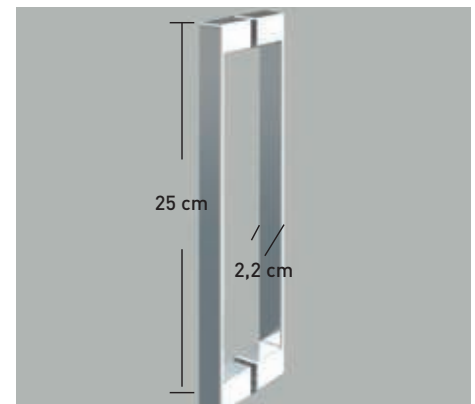

Esesor de vidrio
Puerta / Fijo

Sistema Elevable
Evita Roce de Gomas

Cerco a pared UL-25
Apertura 180°

Cerco a pared UL-25
Corrige Desnivel 1cm

Superclean
incluido

Praga

Praga 2P perfilería cromo + Vidrio transparente