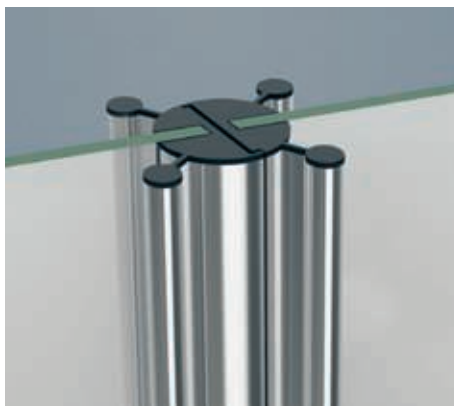

Cerco a pared UL-23
Apertura 180°
- 

Cerco a pared UL-23
Corrige Desnivel 1cm
- 

Vierteaguas
Doble goma barrido
- 

Superclean
incluido

MR-PA+F perfilería cromo + Vidrio transparente

MR 3ª Edad

- 

6 mm
Vidrio Securitizado
Espesor 6 mm
- 