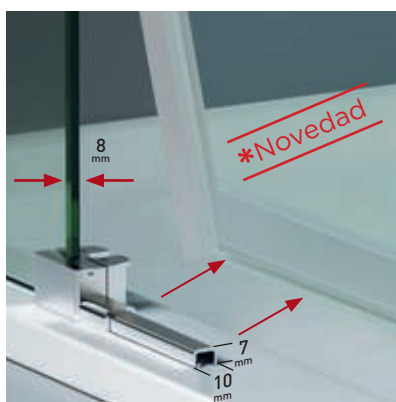

Cerco superior + tapa decorativa.
Oculta rodamiento.

Puerta sin goma magnética (2P).
Doble rodamiento regulable oculto.

Soporte cerco superior a pared.

Cierre frontal + lateral.
Vidrio de puerta sin goma magnética (2PL).