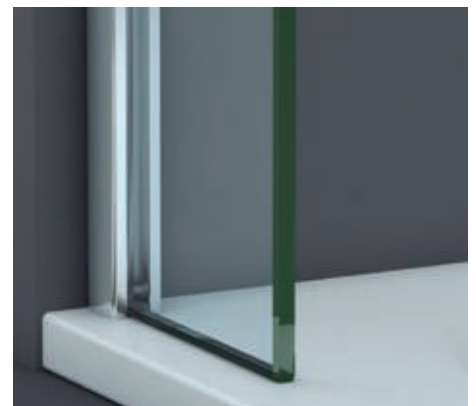

- **8 mm**
  Vidrio Securitizado
  Espesor 8 mm
- **10 mm**
  Vidrio Securitizado
  Espesor 10 mm
- Vidrio Fijo
  Sin perfil inferior
- Brazo de
  Sujeción 45°
- **15 mm**
  Cerro a pared U-15
  Corrige Desnivel 1 cm
- Superclean
  incluido