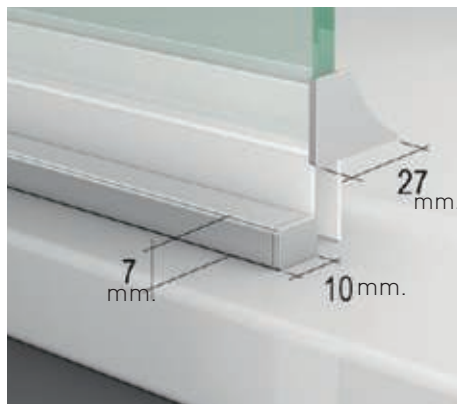

Superclean
incluido

Orión

Orión V perfilera cromo + Vidrio bronce

- 

Espesor de vidrio
Puerta / Fijo
- 

Vierteaguas
Doble goma barrido
- 

Apertura 180°
90° Interior y Lineal
- 

Cerco fijo a pared UL-23
Corrige Desnivel 1 cm
- 

Superclean
incluido

Orión

Orión Articulada perfilería cromo + Vidrio transparente

- 

Esesor de vidrio
Puerta / Fijo
- 

Cierre
Magnético
- 

Apertura 180°
90° Interior y Exterior
- 

Cerco fijo a pared UL-23
Corrige Desnivel 1 cm
- 