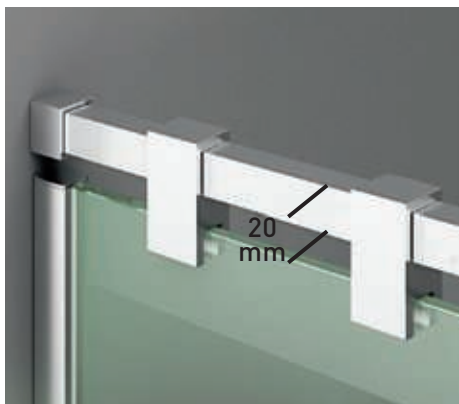

Superclean
incluido

Orión

Orión Articulada perfilería cromo + Vidrio transparente

- 

Esesor de vidrio
Puerta / Fijo
- 

Cierre
Magnético
- 

Apertura 180°
90° Interior y Exterior
- 

Cerco fijo a pared UL-23
Corrige Desnivel 1 cm
- 

Vierteaguas
Doble goma barrido
- 

Superclean
incluido

Orión

Orión 1PF perfilería cromo + Decorado Arenado nº110

- 

Esesor de vidrio
Puerta / Fijo
- 

Cierre
Magnético
- 

Vierteaguas
Doble goma barrido
- 