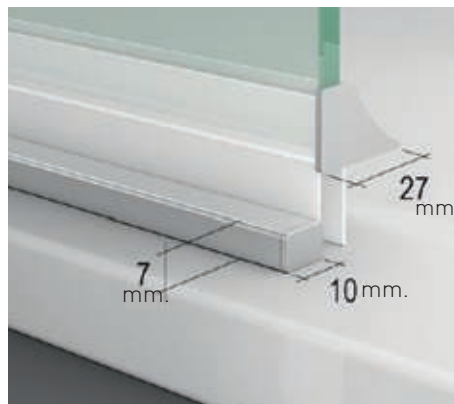

- Espe-
  sor de vidrio
  Puerta / Lateral
- Cierre
  Magnético
- Apertura 180°
  90° Interior y Exterior
- Cerco fijo a pared UL-23
  Corrige Desnivel 1 cm
- Vierteaguas
  Doble goma barrido
- Superclean
  incluido