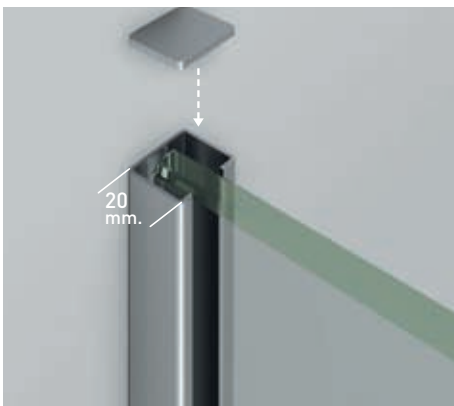

- Esesor de vidrio
  Puerta / Fijo
- Cerco a lateral
  Puerta sin goma
- Vidrio Fijo
  Sin Perfil Inferior
- Rodamiento Regulable
  con la puerta colocada
- Cruce de puertas
  Min/ Máx 5/7 cm
- Cerco a pared U-20
  Corrige Desnivel 1 cm
- Superclean
  incluido