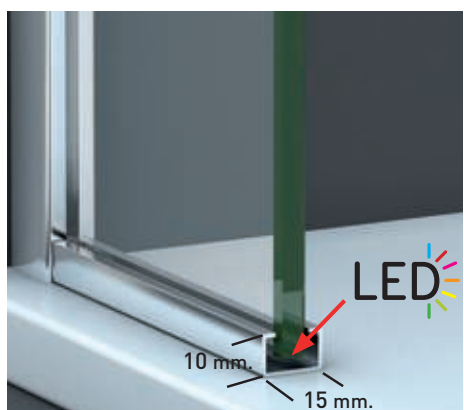

Módena E perfilería cromo + Vidrio Azul + Toallero Opcional

- 

6 mm
Vidrio Securitizado
Espesor 6 mm
- 

8 mm
Vidrio Securitizado
Espesor 8 mm
- 

Vidrio Fijo
Sin perfil inferior
- 

Escuadra de Sujeción
23x16 cm.
- 

25 mm
Cerca a pared U-25
Corrige Desnivel 1 cm
- 

Superclean
incluido

Módena LED perfilería cromo + Vidrio transparente

- 

8 mm
Vidrio Securitizado
Espesor 8 mm
- 

Vidrio Fijo
Con perfil inferior
- 

Brazo de Sujeción
Extensible
- 