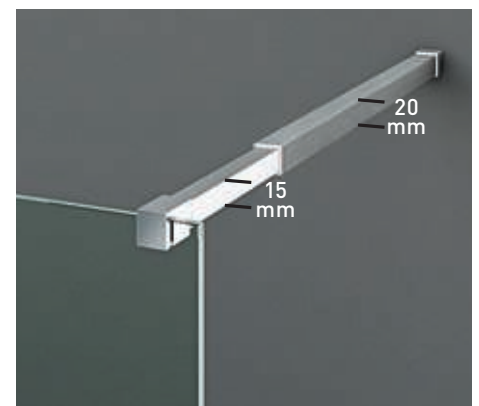

Vierteaguas
Doble goma barrido
- 

Superclean
incluido

Orión

Orión 1PFL perfilería cromo + Vidrio transparente

- 

Espeador de vidrio
Puerta / Lateral
- 

Cierre
Magnético
- 

Apertura 180°
90° Interior y Exterior
- 

Cerco fijo a pared UL-23
Corrige Desnivel 1 cm
- 

Vierteaguas
Doble goma barrido
- 

Superclean
incluido

Orión

Orión Articulada Angular perfilería cromo + Vidrio transparente

- 

Espe-
sor de vidrio
Puerta / Lateral
- 

Cierre
Magnético
- 

Apertura 180°
90° Interior y Exterior
- 

Cerco fijo a pared UL-23
Corrige Desnivel 1 cm
- 

Vierteaguas
Doble goma barrido
- 

Superclean
incluido

Orión

Orión 2P perfilera cromo + Impresión digital n°53 negro