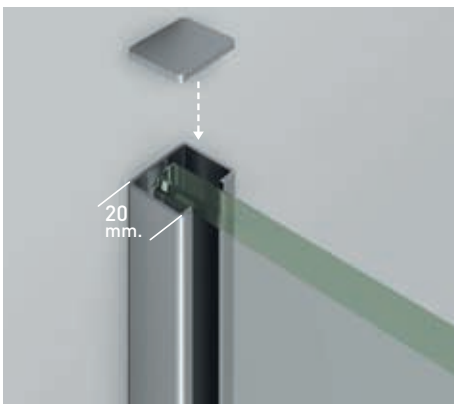

Cruce de puertas
Min./ Máx 5/7 cm

Cerco a pared U-20
Corrige Desnivel 1 cm

Superclean
incluido

Britania 2P perfilería acero inoxidable + Vidrio transparente

- 

Esesor de vidrio
Puerta / Fijo
- 

Cerro a pared
Puerta sin goma
- 