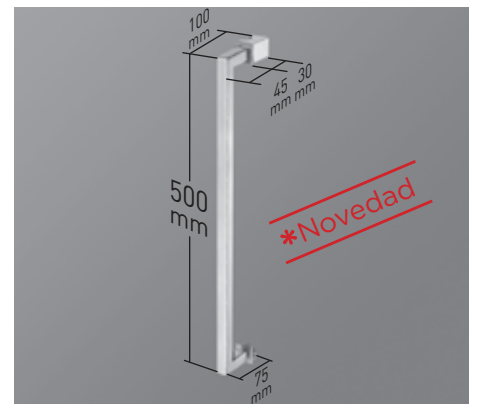

- 

Esesor de vidrio
Puerta / Fijo
- 

Vidrio Fijo
Sin perfil inferior
- 

Liberación de puerta
fácil limpieza
- 

Cerco a pared U-20
Corrige Desnivel 1 cm
- 

Perfil de Estanqueidad
Alto 10 mm
- 

Cruce de puertas
Min./ Máx 3/5 cm
- 