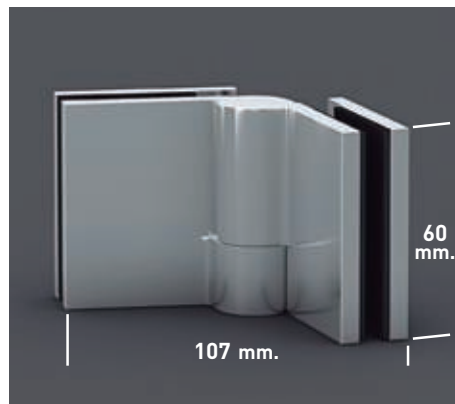

Cerco a pared UL-25 Apertura 180°
- 

Cerco a pared UL-25 Corrige Desnivel 1cm
- 

Superclean incluido

Praga Angular 4P perfilería cromo + Vidrio transparente

Praga

- 

6 mm
Espesor de vidrio Frontal / Lateral
- 