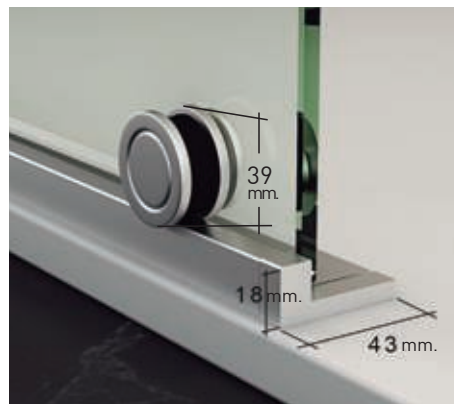

Vidrio Fijo
Sin perfil inferior
- 

Rodamiento Regulable
con la puerta colocada
- 

Cruce de puertas
Mín./ Máx 5/7 cm
- 

Cerco a pared U-20
Corrige Desnivel 1 cm
- 

Superclean
incluido

Britania 2P perfiles de acero inoxidable + Vidrio transparente