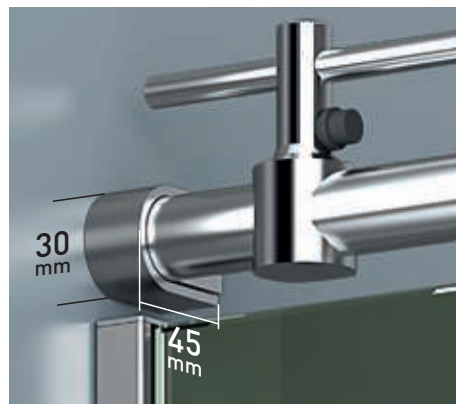

8 mm Espesor de vidrio Puerta / Fijo	Cierre Magnético	Rodamiento Visto Regulable	10 mm Perfil de Estanqueidad Alto 10 mm	4 cm 5 cm Cruce de puertas Min/ Máx 4/5 cm	20 mm Cerro a pared U-20 Corrige Desnivel 1 cm	Superclean incluido