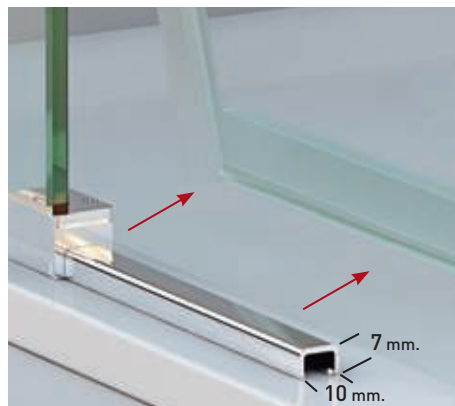

CERCO
30 mm
CERCO a pared 30mm
Expansión 2 cm
- 

4 cm
5 cm
Cruce de puertas
Min./ Máx 4/5 cm
- 

Superclean
incluido

Versalles Semicircular perfilería cromo + Decorado Arenado nº121

Versalles

- | | | | | | |
|---|--|---|---|---|--------------------------------|
| <p>6 mm
Espesor de vidrio
Puerta / Fijo</p> | <p>Liberación de puerta
fácil limpieza</p> | <p>10mm
Junquillo de
estanqueidad</p> | <p>Doble Rodamiento
Suave Deslizamiento</p> | <p>3 cm
5 cm
Cruce de puerta/fijo
Min./ Máj: 3/5 cm</p> | <p>Superclean
incluido</p> |
|---|--|---|---|---|--------------------------------|