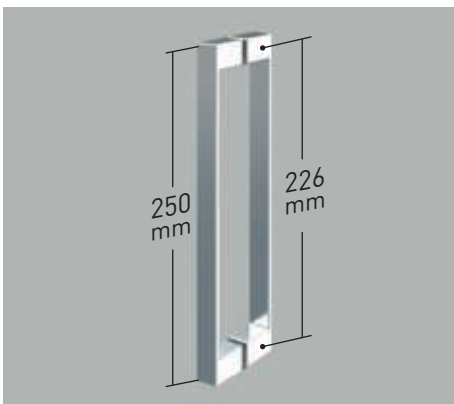

Cercos alineados
Estética + Elegancia
- 

Cerco a pared 30mm
Expansión 2 cm
- 

Cruce de puerta/fijo
Min./ Máx 3/5 cm
- 

Superclean
incluido

Versalles 4PL perfilería cromo + Vidrio transparente

Versalles

- 

Espeesor de vidrio Frontal / Lateral
- 

Liberación de puerta fácil limpieza
- 

Montaje Fácil Sin taladros
- 

Cercos alineados Estética + Elegancia
- 

CERCO 30 mm
Cercos a pared 30mm Expansión 2 cm
- 

3 cm / 5 cm
Cruce de puerta/fijo Min./ Máj 3/5 cm
- 