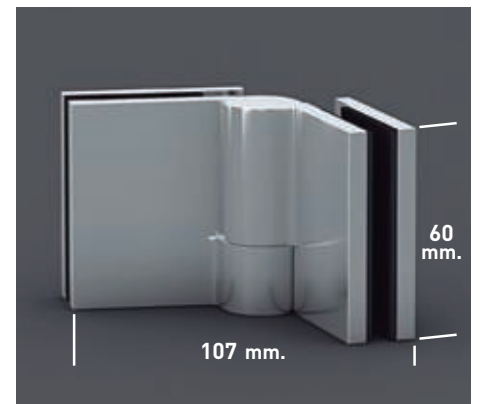

- Esesor de vidrio Frontal / Lateral
- Cierre Magnético Angular
- Sistema Elevable Evita Roce de Gomas
- Cerco a pared UL-25 Apertura 180°
- Cerco a pared UL-25 Corrige Desnivel 1cm
- Superclean incluido