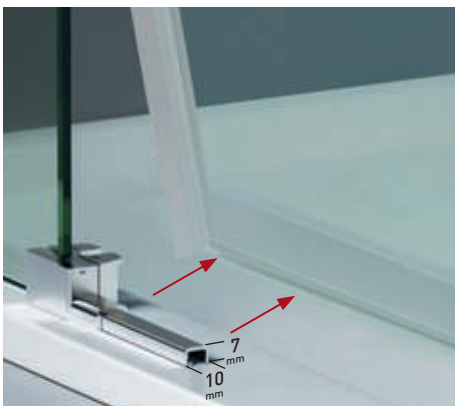

- Esesor de vidrio
  Puerta / Fijo
- Vidrio Fijo
  Sin Perfil Inferior
- Liberación de puerta
  fácil limpieza
- Cierre Magnético
  Frontal
- Perfil de Estanqueidad
  Alto 10 mm
- Cruce de puertas
  Mín./ Máx 3/5 cm
- Cerco a pared U-20
  Corrige Desnivel 1 cm
- Superclean
  incluido