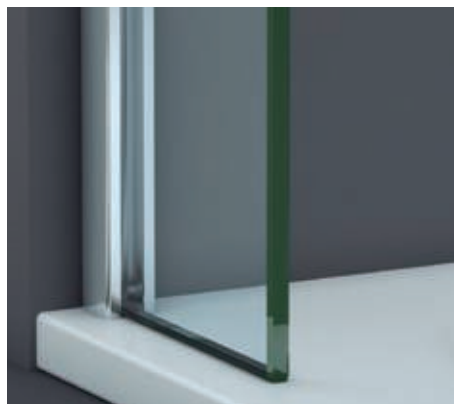

- **6 mm**
  Vidrio Securizado
  Espesor 6 mm
- **8 mm**
  Vidrio Securizado
  Espesor 8 mm
- **10 mm**
  Vidrio Securizado
  Espesor 10 mm
- Vidrio Fijo
  Sin perfil inferior
- Brazo de
  Sujeción 45°
- **20 mm**
  Cercos a pared U-20
  Corrige Desnivel 1 cm
- Superclean
  incluido