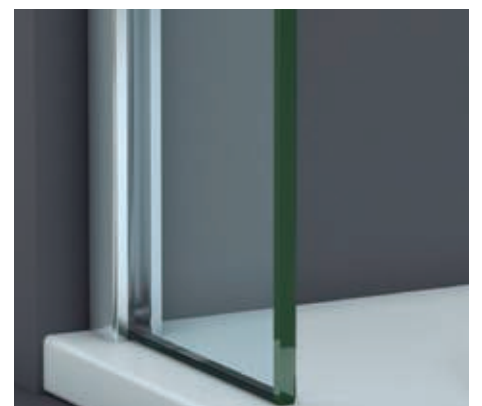

Cerco a pared U-25
Corrige Desnivel 1,5 cm
- 

Doble Rodamiento
Suave Deslizamiento
- 

Cruce de puertas
Min./ Máj 4/5 cm
- 

Superclean
incluido

Estambul Angular perfilería cromo + Vidrio transparente

- 

Esesor de vidrio
Puerta / Fijo
- 