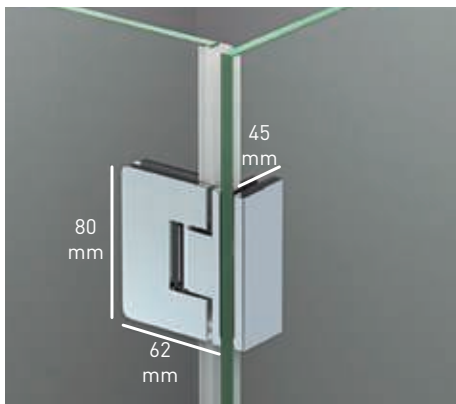

10 mm
Vidrio Securizado
Espesor 10 mm
- 

Vidrio Fijo
Sin perfil inferior
- 

Brazo de
Sujeción 45°
- 

20 mm
Cercos a pared U-20
Corrige Desnivel 1 cm
- 

Superclean
incluido

ARIZONA

COLECCIÓN

Un estilo de mampara moderno y funcional, con apertura 180°, 90° interior + 90° exterior con sistema de elevación "Bottom up" para que la apertura y cierre de la puerta se realice con el mínimo roce de la goma de estanqueidad con el plato.

Orión

Arizona Sport + F perfilería cromo + Vidrio transparente

- 

Esesor de vidrio
Puerta / Fijo
- 

Vierteaguas
Doble goma barrido
- 

Apertura 180°
90° Interior y Exterior
- 

Cerco fijo a pared UL-23
Corrige Desnivel 1 cm
- 

Superclean
incluido

Orión

Orión V perfilera cromo + Vidrio bronce

- 

Espesor de vidrio
Puerta / Fijo
- 

Vierteaguas
Doble goma barrido
- 

Apertura 180°
90° Interior y Lineal
- 

Cerco fijo a pared UL-23
Corrige Desnivel 1 cm
- 