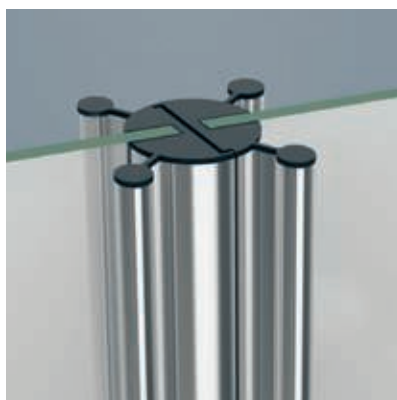

Cierre imantado con tirador.
Modelo MR abatible.