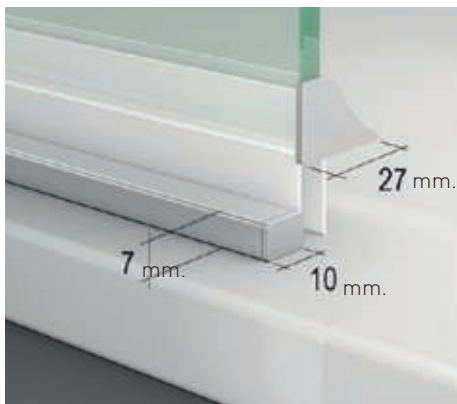

- 

Esesor de vidrio Abatible / Corredera
- 

Cierre Magnético Angular
- 

Vierteaguas corredera
- 

Vierteaguas Doble goma barrido
- 

Apertura abatible 180° 90° Interior y 90° Exterior
- 

Superclean incluido

* Novedad: Praga Mixta 4P perfilería cromo + Vidrio transparente