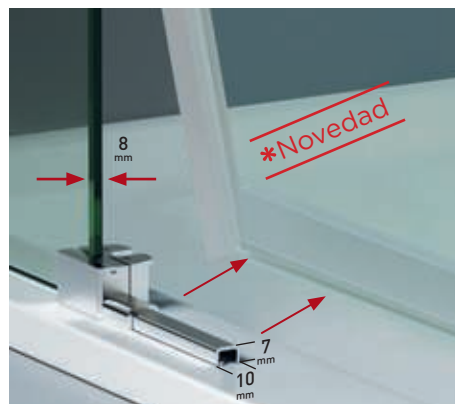

- Esesor de vidrio
  Puerta / Fijo
  8/8 mm
- Vidrio Fijo
  Sin perfil inferior
- Liberación de puerta
  fácil limpieza
- Perfil de Estanqueidad
  Alto 7 mm
- Cerco a pared U-25
  Corrige Desnivel 1,5 cm
- Doble Rodamiento
  Suave Deslizamiento
- Cruce de puertas
  Min./ Máj 4/5 cm
- Superclean
  incluido