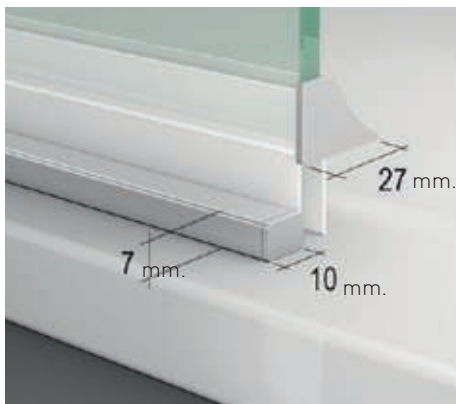

Esesor de vidrio
Puerta / Fijo

Sistema Elevable
Evita Roce de Gomas

Cerco a pared UL-25
Apertura 180°

Cerco a pared UL-25
Corrige Desnivel 1cm

Superclean
incluido

Praga

Praga 2P perfilería cromo + Vidrio transparente