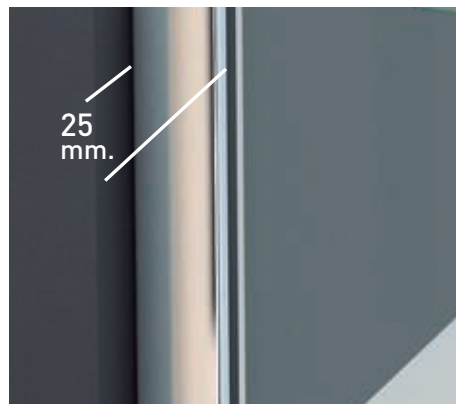

- Esesor de vidrio
  Puerta / Fijo
- Cierre
  Magnético
- Vierteaguas
  Doble goma barrido
- Apertura 180°
  90° Interior y Exterior
- Cerco puerta a pared UL-23
  Corrige Desnivel 1cm
- Cerco fijo a pared U-20
  Corrige Desnivel 1 cm
- Superclean
  incluido