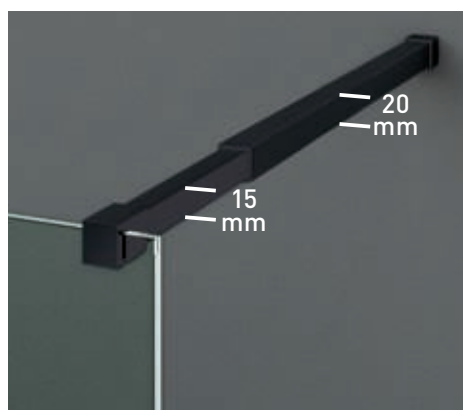

- **6**
  mm
  Vidrio Securitizado
  Espesor 6 mm
- **8**
  mm
  Vidrio Securitizado
  Espesor 8 mm
- **10**
  mm
  Vidrio Securitizado
  Espesor 10 mm
- Vidrio Fijo
  Sin perfil inferior
- Brazo de Sujeción
  Extensible
- **20**
  mm
  Cerro a pared U-20
  Corrige Desnivel 1 cm
- Superclean
  incluido