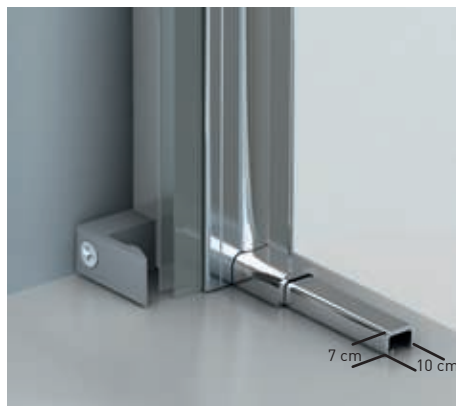

Puertas móviles ambos sentidos
- 

1 cm / 2 cm
Cruce de puertas Min./ Máx 1/2 cm
- 

25 mm
Cerco autoextensible 1 cm por lado
- 

Superclean incluido

VERSALLES

COLECCIÓN

La nueva perfilería de líneas rectas otorgan a la colección **Versalles** un diseño moderno y singular. Su avanzado sistema de expansión de cercos, capaz de aumentar la medida de la mampara sin incrementar el cerco a pared, conjuga una colección vanguardista, audaz y de marcada personalidad. No precisa taladros para su instalación (excepto angular y semicircular).

*Unión Cerco Vertical + Horizontal.
Expansión 2cm. sin aumentar cerco a pared.

Puerta sin goma magnética.
Doble rodamiento regulable.

Sección perfil a pared + goma de cierre.

Vista Interior perfil superior.
*Nueva fijación vidrio fijo.

Detalle tope de cierre + perfil inferior.

Detalle de tirador.

VERSALLES COLECCIÓN

CROMO

NEGRO MATE

BLANCO

Versalles Angular perfilería cromo + Vidrio transparente

Versalles

Versalles 2P perfilería cromo + Impresión digital nº42 blanco

- 

Esesor de vidrio
Puerta / Fijo
- 

Reversible en vidrio
transparente
- 

Liberación de puerta
fácil limpieza
- 

Montaje Fácil
Sin taladros
- 

Cercos alineados
Estética + Elegancia
- 