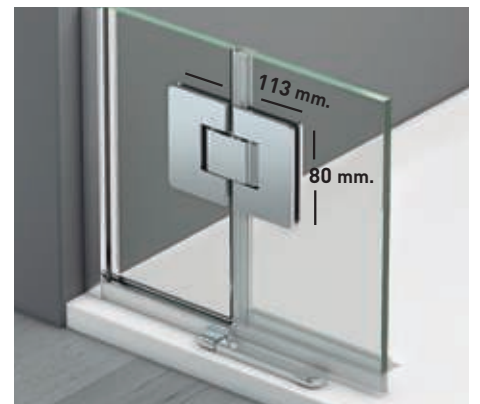

Orión

Arizona Sport + F perfilería cromo + Vidrio transparente

- 

Esesor de vidrio
Puerta / Fijo
- 

Vierteaguas
Doble goma barrido
- 

Apertura 180°
90° Interior y Exterior
- 

Cerco fijo a pared UL-23
Corrige Desnivel 1 cm
- 

Superclean
incluido

Orión

Orión V perfilera cromo + Vidrio bronce

- 

Espesor de vidrio
Puerta / Fijo
- 

Vierteaguas
Doble goma barrido
- 

Apertura 180°
90° Interior y Lineal
- 

Cerco fijo a pared UL-23
Corrige Desnivel 1 cm
- 

Superclean
incluido

Orión

Orión Articulada perfilería cromo + Vidrio transparente

- 

Esesor de vidrio
Puerta / Fijo
- 

Cierre
Magnético
- 

Apertura 180°
90° Interior y Exterior
- 

Cerco fijo a pared UL-23
Corrige Desnivel 1 cm
- 