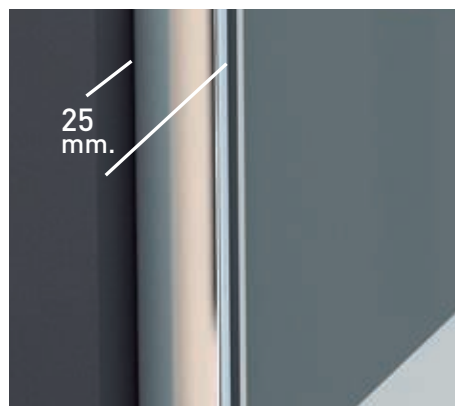

- 

8
mm
Vidrio Securitizado
Espesor 8 mm
- 

Cierre
Magnético
- 

90°
90°
Apertura 180°
90° Interior y Exterior
- 

23
mm
Cerro puerla a pared UL-23
Corrige Desnivel 1cm
- 

Vierteaguas
Doble goma barrido
- 

Superclean
incluido

Orión 2PL perfilaría cromo + Vidrio transparente

Orión

- 

Espejor de vidrio
Puerta / Lateral
- 

Cierre
Magnético
- 

Apertura 180°
90° Interior y Exterior
- 

Cerco puerta a pared UL-23
Corrige Desnivel 1cm
- 