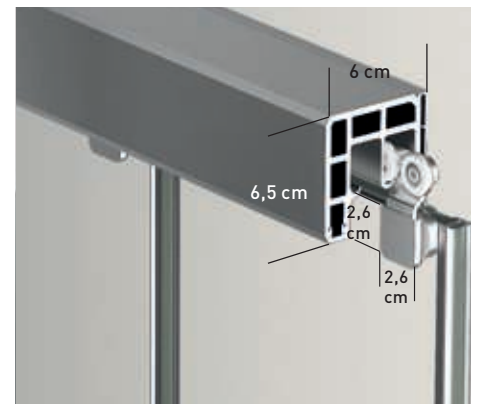

Puertas móviles ambos sentidos
- 

Cruce de puertas Min./ Máx 1/2 cm
- 

Cerco autoextensible 1 cm por lado
- 

Superclean incluido

Dublín

Dublín 2PF perfilería cromo + Vidrio transparente

- 

Esesor de vidrio
Puerta / Fijo
6/8 mm
- 