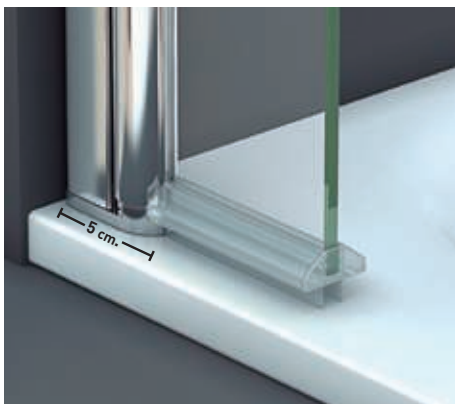

- 

6 mm
Vidrio Securitizado
Espesor 6 mm
- 

Sistema Elevable
Evita Roca de Gomas
- 

Apertura 180°
90° Interior y 90° Exterior
- 

Cerco a pared UL-25
Corrige Desnivel 1cm
- 

Vierteaguas
Doble goma barrido
- 