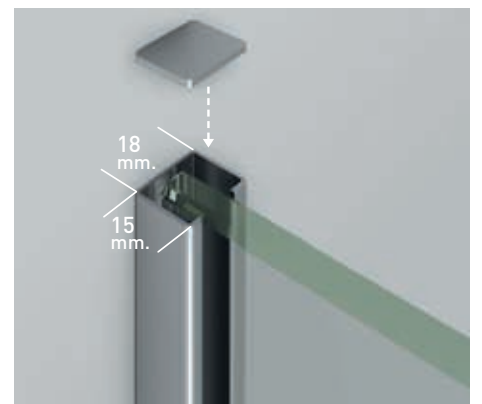

- **8 mm**
  Vidrio Securitizado
  Espesor 8 mm
- **10 mm**
  Vidrio Securitizado
  Espesor 10 mm
- Vidrio Fijo
  Sin perfil inferior
- Brazo de Sujeción
  Extensible
- **15 mm**
  Cerro a pared U-15
  Corrige Desnivel 1 cm
- Superclean
  incluido