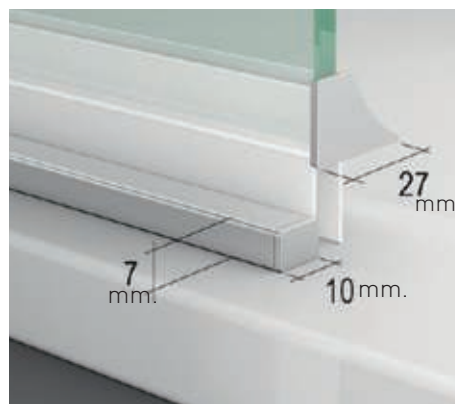

- **6 mm**
  Vidrio Securitizado
  Espesor 6 mm
- Sistema Elevable
  Evita Roco de Gomas
- Tirador
  Magnético PV
- Cerco a pared UL-23
  Apertura 180°
- Cerco a pared UL-23
  Corrige Desnivel 1cm
- Vierteaguas
  Doble goma barrido
- Superclean
  incluido