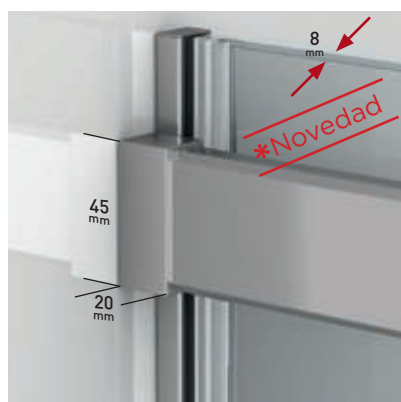

ELEGANCE COLECCIÓN

Una colección de diseño contemporáneo que deja apreciar la belleza del vidrio y del rodamiento sobresaliendo sobre la línea del cerco superior, conjugando un diseño vanguardista y de estética depurada. El nuevo tirador de grandes dimensiones, se convierte en un aliado perfecto, aportando un plus de modernidad y elegancia a la colección. La incorporación de vidrio de alto espesor hace que convivan a la perfección calidad y diseño.

Soporte a pared (vista exterior).
Nueva puerta 8mm + cierre magnético.