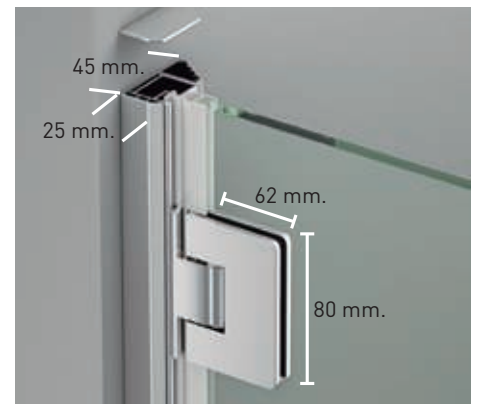

- Esesor de vidrio
  Puerta / Fijo
- Cierre
  Magnético
- Vierteaguas
  Doble goma barrido
- Apertura 180°
  90° Interior y Exterior
- Cerco puerta a pared UL-23
  Corrige Desnivel 1cm
- Cerco fijo a pared U-20
  Corrige Desnivel 1 cm
- Superclean
  incluido