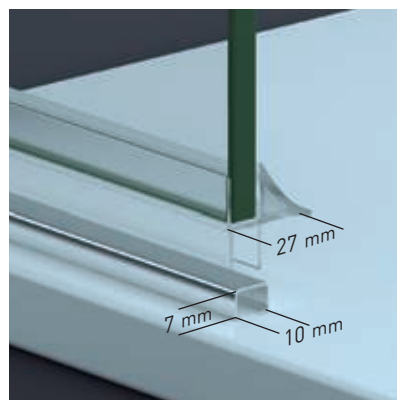

Perfil de estanqueidad + vierteaguas doble ala.