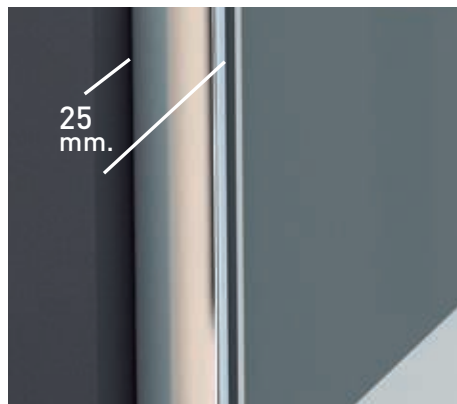

Apertura 180°
90° Interior y Exterior
- 

Cerco puerta a pared UL-23
Corrige Desnivel 1cm
- 

Cerco fijo a pared U-20
Corrige Desnivel 1 cm
- 

Superclean
incluido

Orión 1PL perfiles cromo + Vidrio transparente