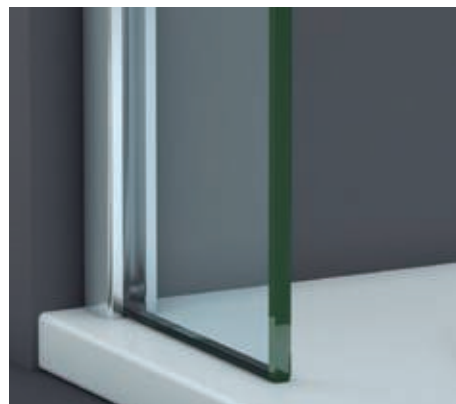

- **6 mm**
  Vidrio Securitizado
  Espesor 6 mm
- **8 mm**
  Vidrio Securitizado
  Espesor 8 mm
- **10 mm**
  Vidrio Securitizado
  Espesor 10 mm
- Vidrio Fijo
  Sin perfil inferior
- Brazo de Sujeción
  Horizontal
- **20 mm**
  Cerro a pared U-20
  Corrige Desnivel 1 cm
- Superclean
  incluido