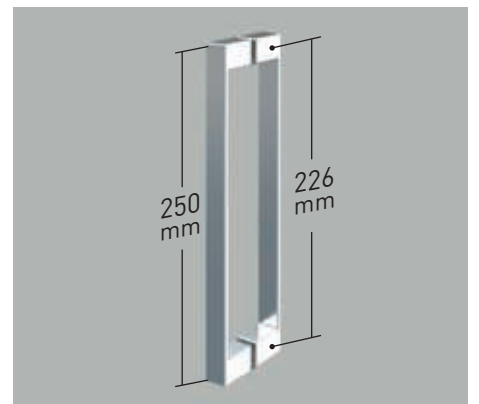

CROMO

NEGRO MATE

Bristol Sport perfilería cromo + Impresión Digital Textura Saco Satinado + Toallero Opcional

Bristol

Bristol Sport perfilería cromo + Impresión Digital nº49 Negro

- 

Esesor de vidrio
Puerta / Fijo
- 