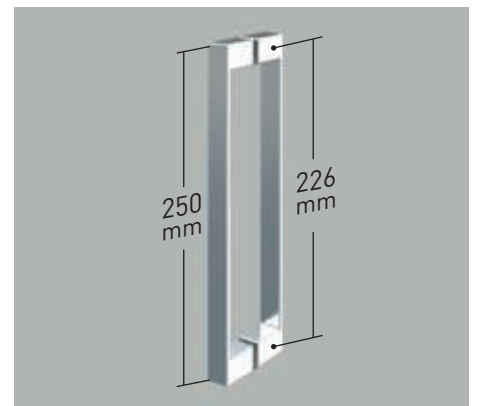

Perfil inferior 3P + guía base deslizante.

Detalle de tirador.

DUBLÍN COLECCIÓN

Dublín 2P perfilería cromo + Decorado Arenado nº121

Dublín 2P perfilaría cromo + Vidrio transparente

Dublín

- 

6 mm
Espesor de vidrio
- 