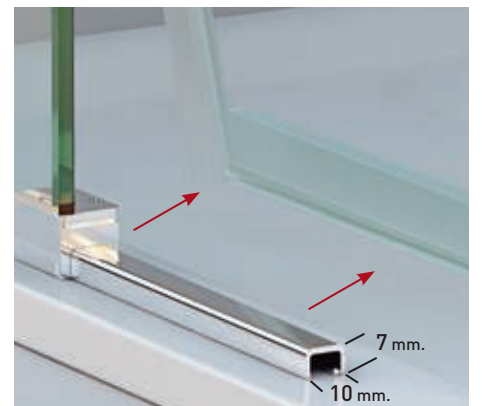

- Esesor de vidrio
  Puerta / Fijo
- Reversible en vidrio
  transparente
- Liberación de puerta
  fácil limpieza
- Montaje Fácil
  Sin taladros
- Cercos alineados
  Estética + Elegancia
- Cerco a pared 30mm
  Expansión 2 cm
- Cruce de puerta/fijo
  Min./ Máx 3/5 cm
- Superclean
  incluido