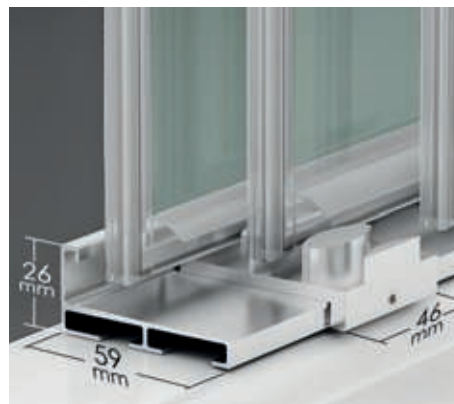

- 6 mm
  Espesor de vidrio
- Cierre Magnético
- Perfil de Estanqueidad
- Doble rodamiento regulable con las puertas colgadas
- Puertas móviles ambos sentidos
- 1 cm / 2 cm
  Cruce de puertas Min./ Máx 1/2 cm
- 25 mm
  Cerco autoextensible 1 cm por lado
- Superclean incluido