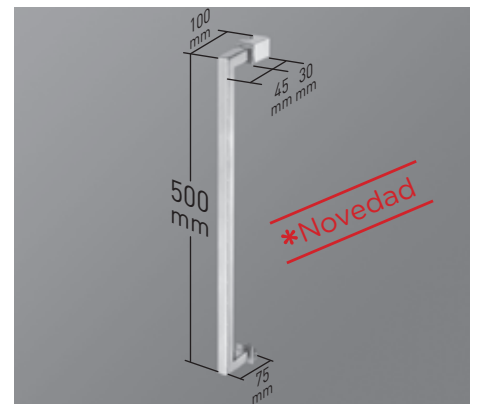

Liberación de puerta
fácil limpieza
- 

Doble Rodamiento
Oculto Regulable
- 

Cerco a pared U-25
Corrige Desnivel 1,5 cm
- 

Superclean
incluido

Amberes Angular perfilería cromo + Impresión Digital nº49 Marrón