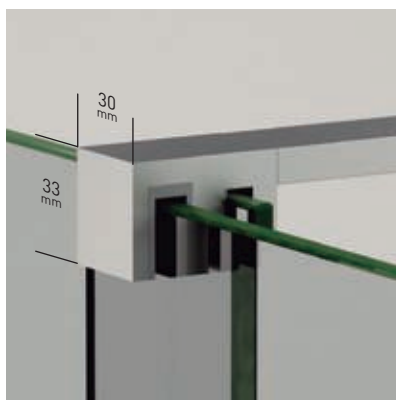

Brazo de sujeción.