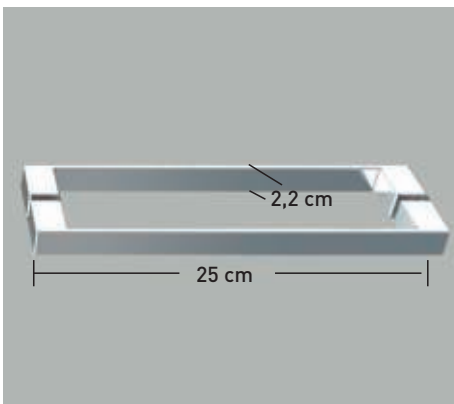

Cerco a pared UL-25 Apertura 180°
- 

Cerco a pared UL-25 Corrige Desnivel 1cm
- 

Superclean incluido

Praga Angular 4P perfilería cromo + Vidrio transparente

Praga

- 

6 mm
Espesor de vidrio Frontal / Lateral
- 