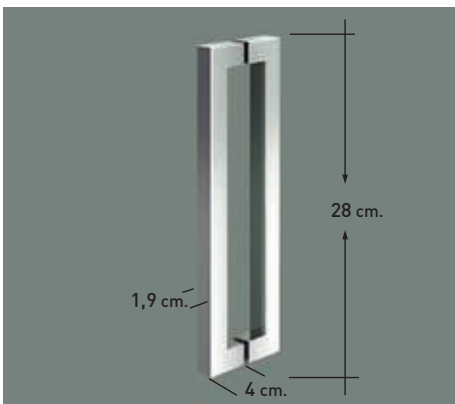

- Espesor de vidrio
  Puerta / Fijo
- Cerco a pared
  Puerta sin goma
- Rodamiento Visto
  Regulable
- Perfil de Estanqueidad
  Alto 10 mm
- Cruce de puertas
  Min/ Máx 4/5 cm
- Cerco a pared U-20
  Corrige Desnivel 1 cm
- Superclean
  incluido