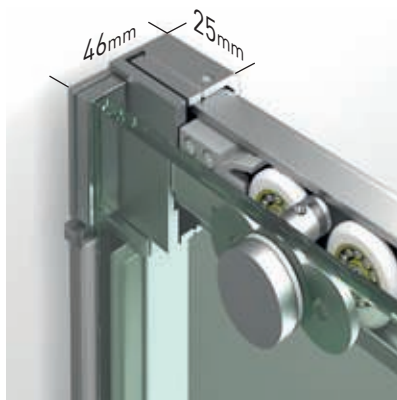

MR-3ª EDAD

COLECCIÓN

Todos los modelos **MR**, brindan la posibilidad de atender a personas con movilidad reducida, sin temor a salpicaduras o salidas de agua al exterior de la ducha gracias a la ventana auxiliar. Su reducido perfil de estanqueidad permite el paso de silla de ruedas sin dificultad.

Tope fin de carrera. Vista interior.
MR corredera.