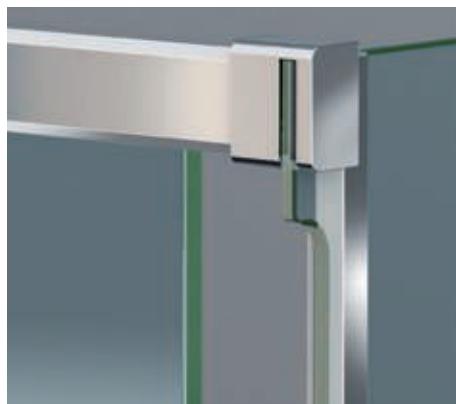

Regulación con
puertas colgadas
- 

Cruce de puertas
Min./ Máx 3/5 cm
- 

Cerco a pared U-25
Corrige Desnivel 1,5 cm
- 

Superclean
incluido

Amberes 2PL perfilería cromo + Vidrio transparente

- 

Espe-
sor de vidrio
Frontal/Lateral
- 