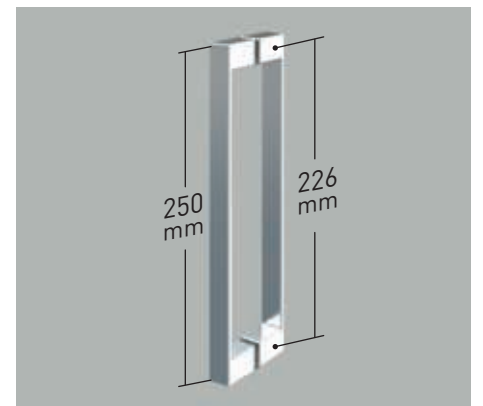

Rodamiento Regulable
con la puerta colocada
- 

Cruce de puertas
Mín./ Máx 5/7 cm
- 

Cerco a pared U-25
Corrige Desnivel 1 cm
- 

Superclean
incluido

Bristol 4PH perfilería cromo + Vidrio transparente

Bristol