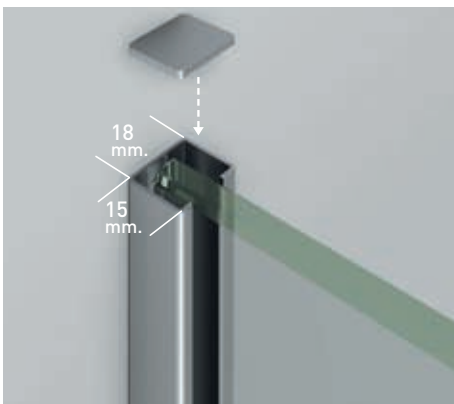

8 mm Espesor de vidrio Puerta / Fijo	Cierre Magnético	Rodamiento Visto Regulable	10 mm Perfil de Estanqueidad Alto 10 mm	4 cm 5 cm Cruce de puertas Min/ Máx 4/5 cm	20 mm Cerro a pared U-20 Corrige Desnivel 1 cm	Superclean incluido