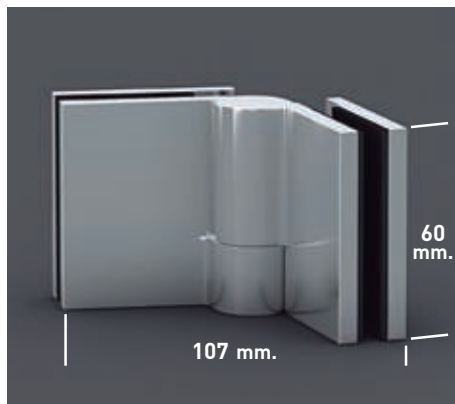

- 

Esesor de vidrio Abatible / Corredera
- 

Cierre Magnético Angular
- 

Vierteaguas corredera
- 

Vierteaguas Doble goma barrido
- 

Apertura abatible 180° 90° Interior y 90° Exterior
- 

Superclean incluido

* Novedad: Praga Mixta 4P perfilería cromo + Vidrio transparente