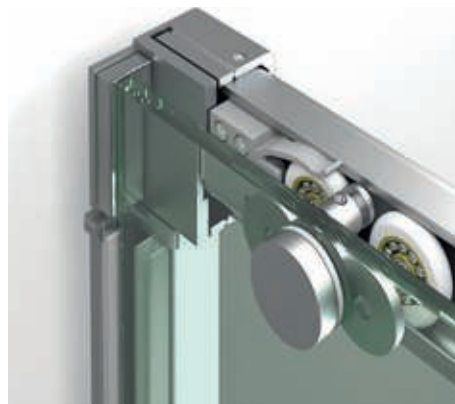

- Esesor de vidrio
  Puerta / Fijo
- Vidrio Fijo
  Sin perfil inferior
- Liberación de puerta
  fácil limpieza
- Perfil de Estanqueidad
  Alto 7 mm
- Cerco a pared U-25
  Corrige Desnivel 1,5 cm
- Doble Rodamiento
  Suave Deslizamiento
- Cruce de puertas
  Min./ Máj 4/5 cm
- Superclean
  incluido