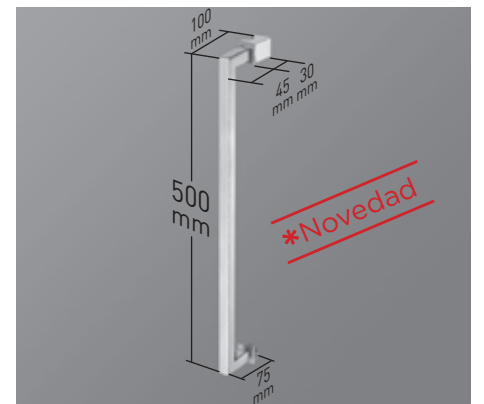

Cerco a pared U-25
Corrige Desnivel 1,5 cm
- 

Doble Rodamiento
Suave Deslizamiento
- 

Cruce de puertas
Min./ Máj 4/5 cm
- 

Superclean
incluido

Estambul 2PL perfilería cromo + Vidrio transparente

- Esesor de vidrio
Puerta / Laterat
- Vidrio Fijo
Sin perfil inferior
- Liberación de puerta
fácil limpieza
- Perfil de Estanqueidad
Alto 7 mm
- Cerco a pared U-25
Corrige Desnivel 1,5 cm
- Doble Rodamiento
Suave Deslizamiento
- Cruce de puertas
Mín./ Máj 4/5 cm
- Superclean
incluido