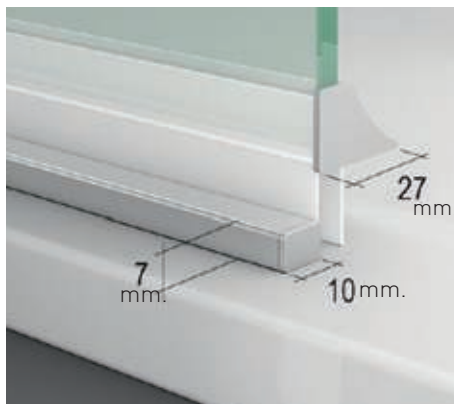

Cierre
Magnético
- 

Apertura 180°
90° Interior y Exterior
- 

Cerco fijo a pared UL-23
Corrige Desnivel 1 cm
- 

Vierteaguas
Doble goma barrido
- 

Superclean
incluido

Orión

Orión 2P perfilera cromo + Impresión digital n°53 negro