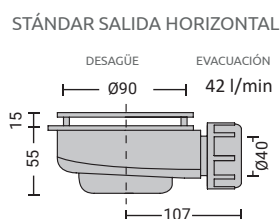

REJILLA ESTÁNDAR

DESAGÜE

VÁLVULA SIFÓNICA

TEXTURA

PESO M²

CARACTERÍSTICAS TÉCNICAS

PRODUCTO NACIONAL

GARANTÍA