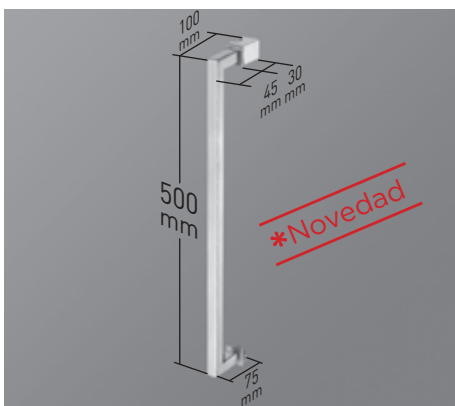

Cerco a pared U-25
Corrige Desnivel 1,5 cm
- 

Doble Rodamiento
Suave Deslizamiento
- 

Cruce de puertas
Min./ Máj 4/5 cm
- 

Superclean
incluido

Estambul Angular perfilería cromo + Vidrio transparente

- 

Esesor de vidrio
Puerta / Fijo
- 