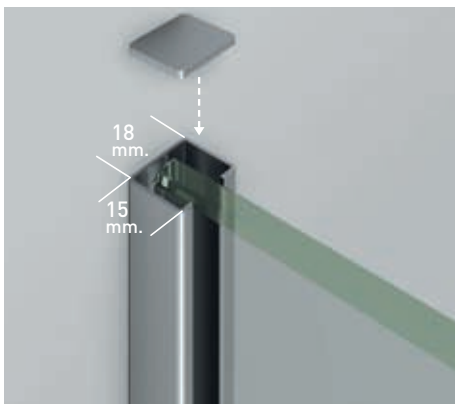

Rotterdam

- Esesor de vidrio
  Puerta / Fijo
- Cerco a pared
  Puerta sin goma
- Rodamiento Visto
  Regulable
- Perfil de Estanqueidad
  Alto 10 mm
- Cruce de puertas
  Min./ Máx 4/5 cm
- Cerco a pared U-20
  Corrige Desnivel 1 cm
- Superclean
  incluido