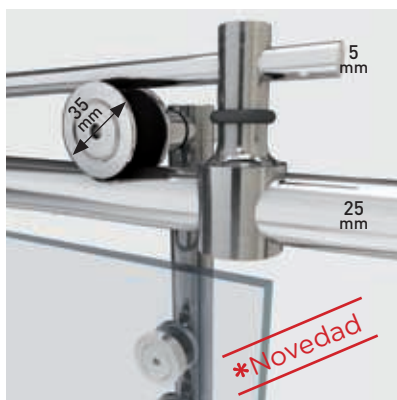

ROTTERDAM

COLECCIÓN

Un estilo de mampara basado en la estética que brinda el rodamiento visto. El diseño del herraje ha sido concebido para apreciar la belleza del vidrio desde cualquier ángulo, evocando un conjunto con cierto estilo colonial, pero con la calidez y modernidad que otorga el Acero inoxidable.

La puerta sin goma magnética dejando ver el canto del vidrio, contribuye de manera eficaz a elevar la singularidad y elegancia de la colección **Rotterdam**.

Rodamiento regulable.
*Novedad: puerta sin goma magnética.