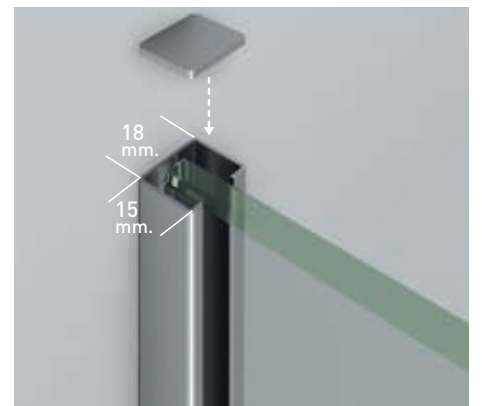

Rotterdam Angular perfilería acero inoxidable + Vidrio transparente

Rotterdam

- 

Esesor de vidrio
Puerta / Fijo
- 

Cierre Magnético
Angular 45°
- 

Rodamiento Visto
Regulable
- 

Perfil de Estanqueidad
Alto 10 mm
- 