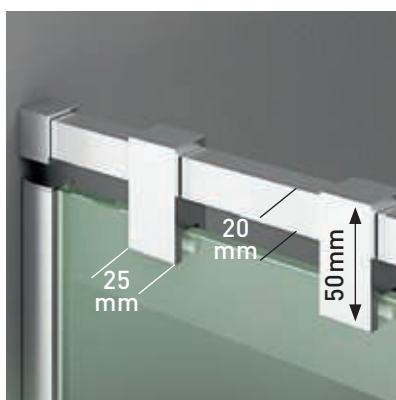

Cerco a pared UL-25 modelo CP (cerco perimetral) corrige desnivel de paredes.

Sección cerco a pared U-20. Corrige desnivel en paredes.

Vidrio con film protector en base, sin perfil inferior.

Brazo de sujeción extensible 63-100 cm.