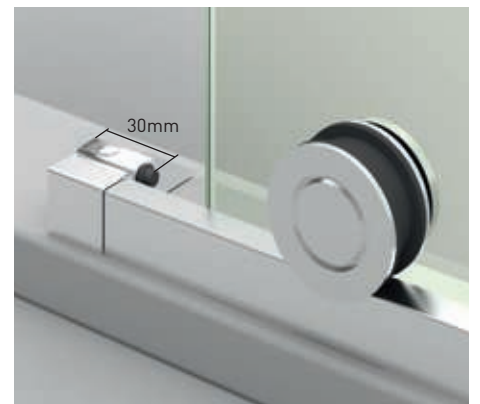

Perfil inferior + rodamiento.

Brazo de sujeción estándar.

Brazo de sujeción horizontal.Opcional.

Cercos a pared.
Puerta sin goma magnética.

Tope de cierre, modelo Sport.

Detalle de tirador.

***Novedad Britania Angular**

BRITANIA COLECCIÓN

ACERO

Britania Angular perfilería acero inoxidable + Impresión Digital nº121 Beige

Britania Sport perfilería acero inoxidable + Vidrio transparente

Britania

- 

Esesor de vidrio
Puerta / Fijo
- 