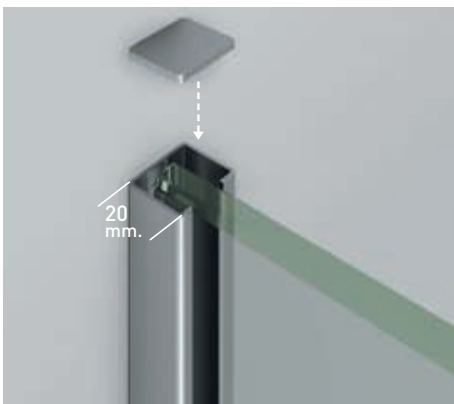

Vidrio Fijo
Sin perfil inferior
- 

Rodamiento Regulable
con la puerta colocada
- 

Cruce de puertas
Mín./ Máx 5/7 cm
- 

Cerco a pared U-20
Corrige Desnivel 1 cm
- 

Superclean
incluido

Britania 2P perfiles de acero inoxidable + Vidrio transparente