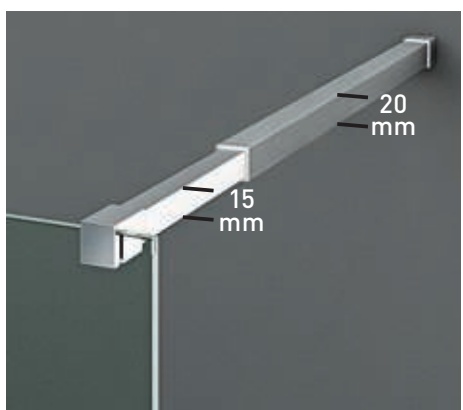

- **6**
  mm
  Vidrio Securitizado
  Espesor 6 mm
- **8**
  mm
  Vidrio Securitizado
  Espesor 8 mm
- **10**
  mm
  Vidrio Securitizado
  Espesor 10 mm
- Vidrio Fijo
  Sin perfil inferior
- Brazo de Sujeción
  Extensible
- **20**
  mm
  Cerro a pared U-20
  Corrige Desnivel 1 cm
- Superclean
  incluido