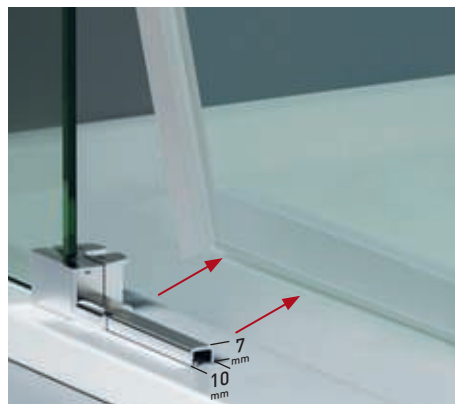

Cruce de puertas
Min./ Máx 3/5 cm
- 

Cerco a pared U-25
Corrige Desnivel 1,5 cm
- 

Superclean
incluido

Amberes 2P perfilaría cromo + Vidrio transparente

Amberes

- 

Esesor de vidrio
Puerta / Fijo
- 

Vidrio Fijo
Sin Perfil Inferior
- 