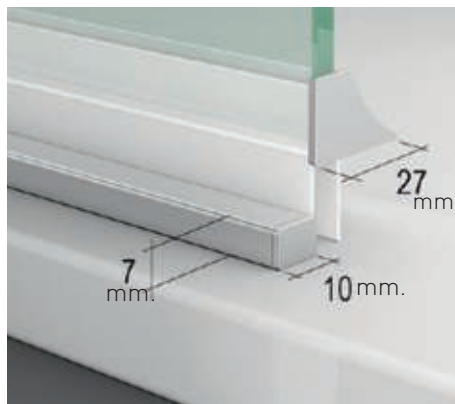

Arizona 2PL perfilería cromo + Vidrio transparente

- 

Espesor de vidrio Frontal / Lateral
- 

Sistema Elevable Evita Roce de Gomas
- 

Cierre Magnético Frontal
- 

Vierteaguas Doble goma barrido
- 

Apertura 180° 90° Interior y 90° Exterior
- 