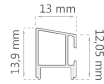

Perfil Base D-2091